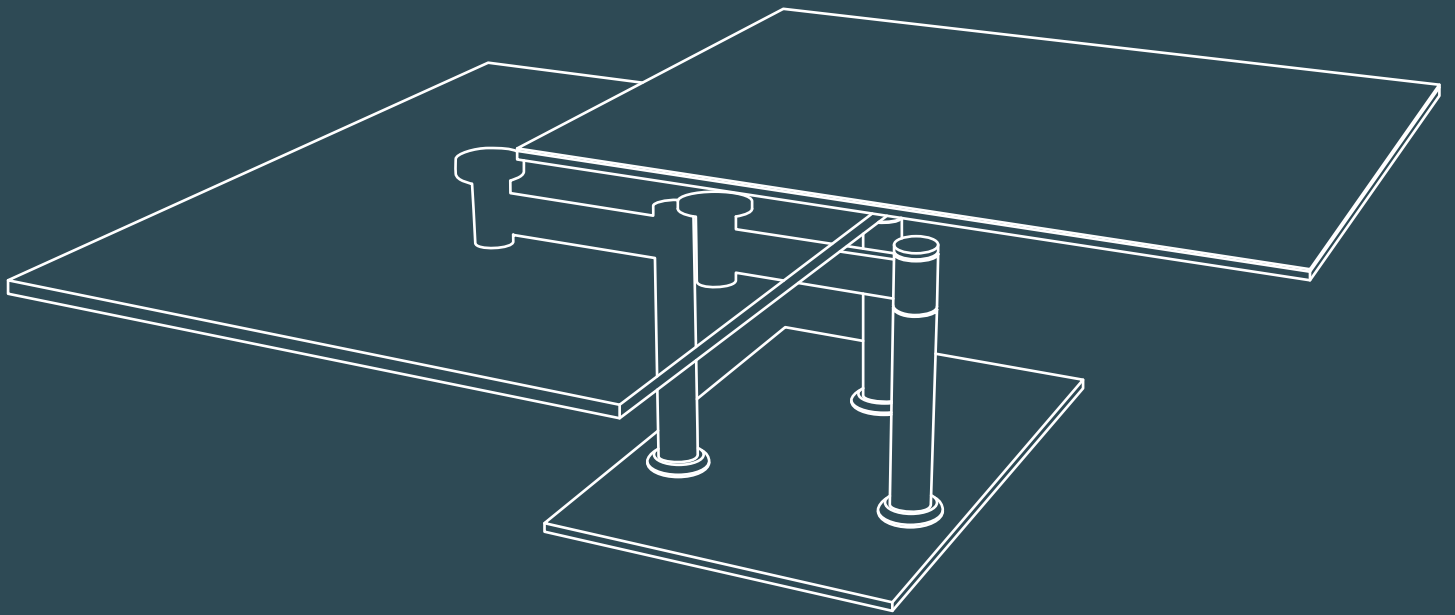

OPERA

TABLE BASSE

CT097

Dimension fermée : 90x60xh42 CM
Dimension ouverte : 150x60xh42 CM

Poids Net : 45 KGS

Plateau supérieur : verre sur céramique
épaisseur 6+3 mm
Plateau inférieur : verre clair trempé
épaisseur : 10 mm
Pieds et base : Acier laqué noir mat

CT097MA : Plateau céramique marbre mat
CT097AR : Plateau céramique argile
CT097SD : Plateau céramique acier

COFFEE TABLE

CT097

Dimension closed : 90x60xh42 CM
Dimension open : 150x60xh42 CM

Net Weight : 45 KGS

Top plate : ceramic over glass
thickness 6+3 mm
Lower plate : clear tempered glass
thickness 10 mm
Base : mat black painting steel

CT097MA : Mat marble ceramic top
CT097AR : Argile ceramic top
CT097SD : Steel dark ceramic top