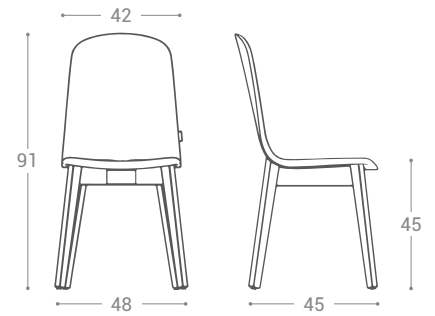

DOLCE

ASSISE | SEAT
Contreplaqué teinté | Contreplaqué laqué | Tapissé 27 mm | Tessuto
Stained plywood | Lacquered plywood | Upholstery 27 mm | Tessuto

PIEDS | LEGS
Bois de hêtre massif laqué ou teinté
Solid lacquered or stained beech wood

DÉTAIL | DETAIL
Protecteur en polyéthylène
Protection polyethylene cap

ASSISE | SEAT

BOIS TEINTÉ
STAINED WOOD

BLANCHI
BLEACHED

CHAUFFÉ
TOASTED

CANALETTO
CANALETTO

BOIS LAQUÉ
LACQUERED WOOD

BLANC
WHITE

TOURTERELLE
TURTLEDOVE

MOUTARDE
MUSTARD

TITANIUM
TITANIUM

ANTHRACITE
ANTHRACITE

NOIR
BLACK

TAPISSÉ
UPHOLSTERY

	BLANC WHITE	BEIGE BEIGE	TOURTERELLE TURTLEDOVE	NOIX WALNUT	ROSE PINK	MOUTARDE MUSTARD	TERRACOTTA TERRACOTTA	VIN WINE	BLEU BLUE	TURQUOISE TURQUOISE	VERT GREEN	NUAGE CLOUD	GRIS GREY	GRAPHITE GRAPHITE	ANTHRACITE ANTHRACITE	NOIR BLACK
BELLAGIO																
A MYSTIC																
NOBEL																
ERA																
B HITCH																
KANON																

PIEDS | LEGS

BOIS TEINTÉ
STAINED WOOD

BLANCHI
BLEACHED

CHAUFFÉ
TOASTED

CANALETTO
CANALETTO

BOIS LAQUÉ
LACQUERED WOOD

BLANC
WHITE

ANTHRACITE
ANTHRACITE

NOIR
BLACK

TESSUTO | TESSUTO

DOSSIER BOIS CONTREPLAQUÉ DE HÊTRE + COUSSIN TAPISSÉ
BEECH PLYWOOD BACKREST + UPHOLSTERED CUSHION

Sélectionnez une finition en bois pour le dossier et une finition tapissée pour le coussin.
Select a wood finish for the backrest and an upholstery finish for the cushion.