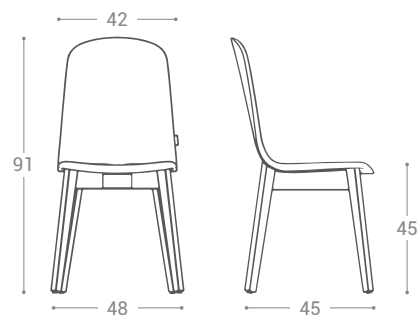

DOLCE

ASSISE | SEAT

Contreplaqué teinté | Contreplaqué laqué | Tapissé 27 mm | Tessuto
Stained plywood | Lacquered plywood | Upholstery 27 mm | Tessuto

PIEDS | LEGS

Bois de hêtre massif laqué ou teinté
Solid lacquered or stained beech wood

DÉTAIL | DETAIL

Protecteur en polyéthylène
Protection polyethylene cap

ASSISE | SEAT

BOIS TEINTÉ STAINED WOOD

BLANCHI
BLEACHED

CHAUFFÉ
TOASTED

CANALETTO
CANALETTO

BOIS LAQUÉ LACQUERED WOOD

BLANC
WHITE

TOURTERELLE
TURTLEDOVE

MOUTARDE
MUSTARD

TITANIUM
TITANIUM

ANTHRACITE
ANTHRACITE

NOIR
BLACK

TAPISSÉ UPHOLSTERY

	BLANC WHITE	BEIGE BEIGE	TOURTERELLE TURTLEDOVE	NOIX WALNUT	ROSE PINK	MOUTARDE MUSTARD	TERRACOTTA TERRACOTTA	VIN WINE	BLEU BLUE	TURQUOISE TURQUOISE	VERT GREEN	NUAGE CLOUD	GRIS GREY	GRAPHITE GRAPHITE	ANTHRACITE ANTHRACITE	NOIR BLACK
BELLAGIO																
A MYSTIC																
NOBEL																
ERA																
B HITCH																
KANON																

PIEDS | LEGS

BOIS TEINTÉ STAINED WOOD

BLANCHI
BLEACHED

CHAUFFÉ
TOASTED

CANALETTO
CANALETTO

BOIS LAQUÉ LACQUERED WOOD

BLANC
WHITE

ANTHRACITE
ANTHRACITE

NOIR
BLACK

TESSUTO | TESSUTO

DOSSIER BOIS CONTREPLAQUÉ DE HÊTRE + COUSSIN TAPISSÉ
BEECH PLYWOOD BACKREST + UPHOLSTERED CUSHION

Sélectionnez une finition en bois pour le dossier et une finition tapissée pour le coussin.
Select a wood finish for the backrest and an upholstery finish for the cushion.