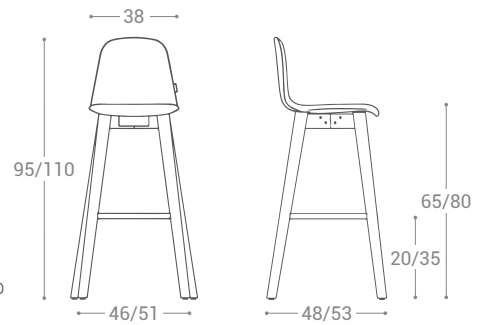

DOLCE

ASSISE | SEAT
Contreplaqué teinté | Contreplaqué laqué | Tapissé 27 mm | Tessuto
Stained plywood | Lacquered plywood | Upholstery 27 mm | Tessuto

PIEDS | LEGS
Bois de hêtre massif laqué ou teinté
Solid lacquered or stained beech wood

REPOSE-PIEDS | FOOTREST
Acier laqué epoxy
Epoxy lacquered steel

DÉTAIL | DETAIL
Protecteur en polyéthylène
Protection polyethylene cap

ASSISE | SEAT

BOIS TEINTÉ
STAINED WOOD

BLANCHI
BLEACHED

CHAUFFÉ
TOASTED

CANALETTO
CANALETTO

BOIS LAQUÉ
LACQUERED WOOD

BLANC
WHITE

TOURTERELLE
TURTLEDOVE

MOUTARDE
MUSTARD

TITANIUM
TITANIUM

ANTHRACITE
ANTHRACITE

NOIR
BLACK

TAPISSÉ
UPHOLSTERY

	BLANC WHITE	BEIGE BEIGE	TOURTERELLE TURTLEDOVE	NOIX WALNUT	ROSE PINK	MOUTARDE MUSTARD	TERRACOTTA TERRACOTTA	VIN WINE	BLEU BLUE	TURQUOISE TURQUOISE	VERT GREEN	NUAGE CLOUD	GRIS GREY	GRAPHITE GRAPHITE	ANTHRACITE ANTHRACITE	NOIR BLACK
BELLAGIO																
A MYSTIC																
NOBEL																
ERA																
B HITCH																
KANON																

PIEDS | LEGS

BOIS TEINTÉ
STAINED WOOD

BLANCHI
BLEACHED

CHAUFFÉ
TOASTED

CANALETTO
CANALETTO

BOIS LAQUÉ
LACQUERED WOOD

BLANC
WHITE

ANTHRACITE
ANTHRACITE

NOIR
BLACK

REPOSE-PIEDS | FOOTREST

ACIER EPOXY
EPOXY STEEL

BLANC TEX
TEX WHITE

ALUMINIUM
ALUMINIUM

TITANIUM
TITANIUM

BRONZO
BRONZO

ANTHRACITE
ANTHRACITE

NOIR
BLACK

TESSUTO | TESSUTO

DOSSIER BOIS CONTREPLAQUÉ DE HÊTRE + COUSSIN TAPISSÉ
BEECH PLYWOOD BACKREST + UPHOLSTERED CUSHION

Sélectionnez une finition en bois pour le dossier et une finition tapissée pour le coussin.
Select a wood finish for the backrest and an upholstery finish for the cushion.