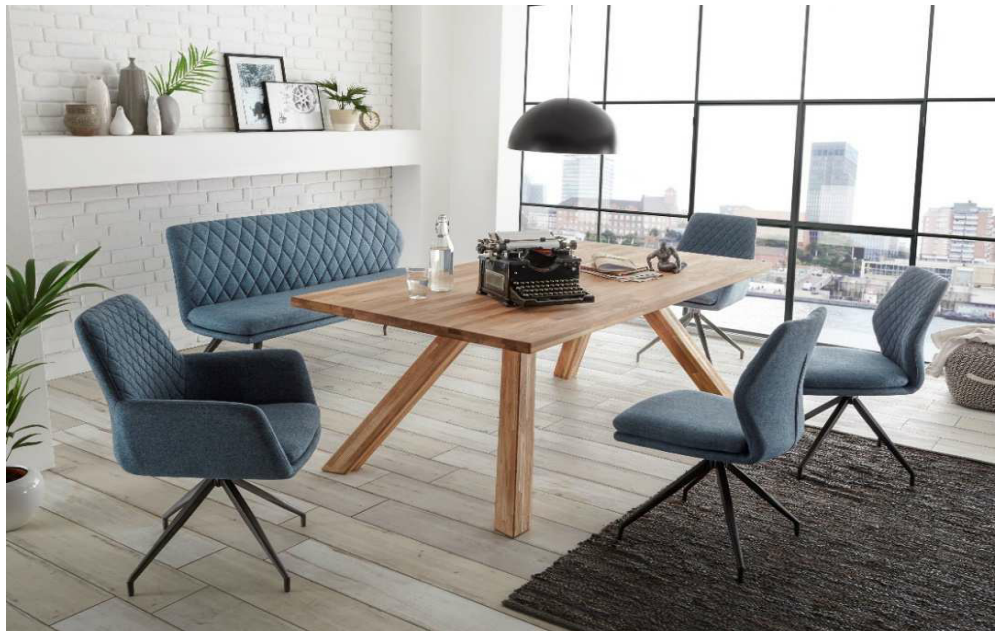

Bezeichnung

Esstisch LEONARD

Beschreibung

Esstisch Eiche geölt
Tischplatte keilverzinkt aufgedoppelt 40mm
Eichenbeine 9 x 9cm
FSC zertifiziert

STOLKOM
DIE TISCHMANUFAKTUR

Artikel-Nummer

83-715-07

Mischbarkeit

ca. - Maße (B/H/T in cm)

200/76/100 cm

Anzahl Colli

2

EAN-Code

5901730807691

Gewicht in kg

67,5

Logistikdaten

Colli	Verpackungsmaß (LxBxH)	Volumen (m³)	Gewicht (kg)
1	212x108x6,5 cm	0,149	43,24
2	92x38x10 cm	0,035	24,22