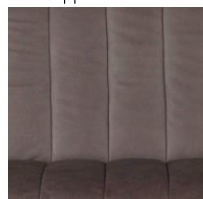

Sitzhöhe anpassen nicht möglich

Handgriff am Rücken Ultimo

Option: Rippenform Innenseite

ACHTUNG: Alle angegebenen Maße sind circa-Maße!

STÜHLE

ULTIMO LOW STATIV- Stuhl ohne Armlehne

ULTIMO U13 - Uni-Polsterung