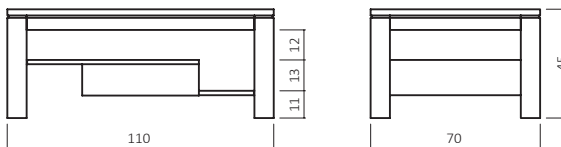

GP Transparent

CS060-11070-06

ABMESSUNGEN:

Tischplattenstärke: ca. 2,5 cm
 Ablagenstärke: ca. 2 cm
 Fußprofil: ca. 8x8 cm

Zwei Schubladen
 Schubladen-Stauraummaße:
 B:40 cm H:10 cm T:25 cm

Bsp. Außenmaße (cm) Größe 110x70

Art.-Nr.	Größen (cm)
CS060-11070	110x70
CS060-12080	120x80

· BUCHE ·

· WILDEICHE ·

· GLASPLATTE ·

AUFPREIS

R010	Komforthöhe +10 cm
RO360	Rollen 360 Grad (4 Stück)

MATERIAL/FARBEN KOLLEKTION

Kernbuche/Buche Keilgezinkt