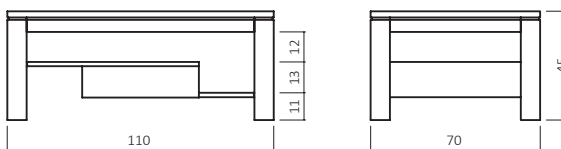

## ABMESSUNGEN:

Tischplattenstärke: ca. 2,5 cm  
 Ablagenstärke: ca. 2 cm  
 Fußprofil: ca. 8x8 cm

Zwei Schubladen  
 Schubladen-Stauraummaße:  
 B:40 cm H:10 cm T:25 cm

Bsp. Außenmaße (cm) Größe 110x70

Art.-Nr.	Größen ( cm )
CS060-11070	110x70
CS060-12080	120x80