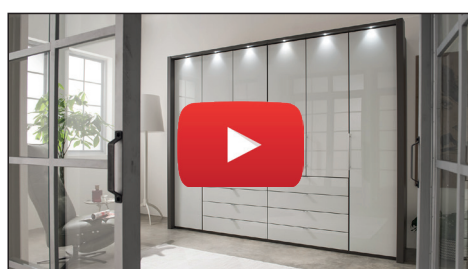

DAS PROGRAMM AUF EINEN BLICK

- Gleittüren-Panoramaschränke
- Zahlreiche **Schranksbreiten: 50 bis 400 cm**
- **2 Schrankhöhen: 216 und 236 cm**
- Schränke haben **Fronten im Korpus Farbton oder Glasfronten**, beides optional mit **Parsol-Bronze-Spiegeltüren** kombinierbar
- Wahlweise **mit oder ohne Schubkästen**
- Panorama-Elemente und Drehtüren mit **95°-Öffnungswinkel**
- **Griffe aus Metall**
- **Rückwände:** Hartfaser, eingenetet, je Schrankfach 4 Rückwandhalter aus Metall
- **Einlegeböden:** 22 mm stark, auf Metallbodenträgern, 20 kg belastbar
- **Metall-Kleiderstangen** in Metallhalterungen, 60 kg belastbar
- Alle **Beschläge** sind aus **Metall** und hoch belastbar
- Vollausgebauter oder begehbarer **Eckschrank** verfügbar
- **Passepartout-Rahmen** und **Kranzleiste** wahlweise inkl. LED-Beleuchtung

- **Betten in 4 Breiten und 4 Längen** mit verschiedenen Kopfteilausführungen
- **2 Bettseitenhöhen: 43 und 48 cm (Komforthöhe)**
- **Großraum-Bettschubkasten**

- Umfangreiches **Beimöbelprogramm**
- Maximaler Komfort durch Lieferung montierter Beimöbel
- LED-Beleuchtung auf Wunsch

Produktvideo:

furn plan