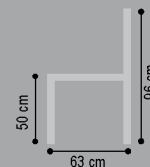

Details

A

B

Rücken mit Einzug

Breite / Tiefe / Höhe

Sitzhöhe: 51 cm, Sitztiefe: 48 cm

Solobänke

207/70/86
Solobank

„Zugabe“ bezieht sich nur auf Stoffe (Verbrauch in lfd. Meter, uni oder unauffällig gemustert mit einer Arbeitsbreite von ca. 140cm), Fremdleder kann nicht verarbeitet werden!

Achtung: Die Piktogramme dienen nur zur Verdeutlichung der Grundform! Abbildung zeigt immer das linke Teil! Alle Maße sind ca.-Angaben. Irrtümer und Änderungen vorbehalten.

alle Angaben sind ca. Maße B/T/H; Irrtümer vorbehalten

Sitzhöhe: 50 cm, Sitztiefe: 44 cm

STOFF	Freischwinger									
										
B/T/H ca.	1A 46/63/96									
Verbrauch	1,56									
ZUGABE										
04										
05										
06										
07										
08										
09										
10										
12										
22										
LEDER *										
Longlife Casay										
Longlife Bronco										
Bison (Nubuk)										