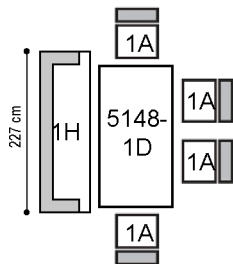

Abbildung

- Bank: 1H Solobank
  Fuss B Metallkufe hochkant in Metall schwarz Struktur
- Stuhl: 6222-1A Freischwinger
- Tisch: 5148-1D Tisch fix, Wildeiche bianco Wachseffektlack
- Bezug: Stoff 565-82

Optionen

Modellaufbau

- Gestell: Gestell aus Buchen- und Schichtholz, Metallrahmen im Sitz
- Sitz: Wellenunterfederung, solider Polyätherschaum
- Rücken: hochwertiger Kaltschaum
- Fuß: **A** Flachstahlkufe in Metall schwarz Struktur
  B Metallkufe hochkant in Metall schwarz Struktur

Modellbeschreibung

Diese Solobank vereint einen hohen Sitzkomfort mit einem dekorativen Einzug im Rücken.
Wählen Sie aus 2 Fußvarianten ihren Favoriten aus:
A Flachstahlkufe in Metall schwarz Struktur
B Metallkufe hochkant in Metall schwarz Struktur

Details