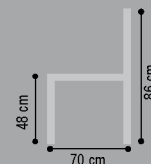

Details

A

B

Rücken mit Einzug

Breite / Tiefe / Höhe

Sitzhöhe: 51 cm, Sitztiefe: 48 cm

Solobänke

207/70/86
Solobank

1G

227/70/86
Solobank

1H

247/70/86
Solobank

1I

alle Angaben sind ca. Maße B/T/H; Irrtümer vorbehalten

STOFF	Solobank	Solobank	Solobank							
B/T/H ca.	1G 207/70/86	1H 227/70/86	1I 247/70/86							
Verbrauch	0,01	5,98	0,01							
ZUGABE										
04										
05										
06										
07										
08										
09										
10										
12										
22										
LEDER *										
Longlife Casay										
Longlife Bronco										
Bison (Nubuk)										