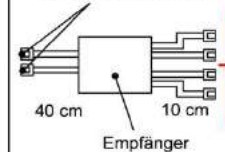

1. Möglicher Anschluss von:
2. 4x schaltbare Beleuchtungseinheit bis max 60 Watt
   - Mehrfachstecker mit Verlängerung für weitere Lampen bis max 60 Watt

Best.Nr.: FS4
Pr.:

Bestellhinweis:

Belastbar bis max. 60 Watt!

Trafo Anschlussmöglichkeit:

Menge (max)	Watt	Bestellnr.
2 Trafos	à 15 W	TRA15
2 Trafos	à 30 W	TRA30
1 Trafo	à 60 W	TRA60

Achtung: Die Kombination von Trafos mit unterschiedlicher Wattleistung ist nicht möglich!