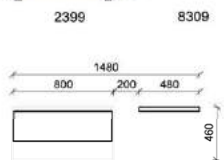

Optionales Zubehör:

Für Type 2399:		Pr.
1x	Sitzkissen (Leder)	338-L__
1x	Sitzkissen (Stoff)	338-S__