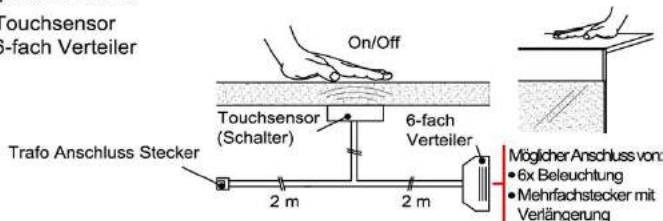

Verlängerung

Best.Nr.: MFV06
Pr.:

Touchsensor-Set (Lichtschaltung)

Verdeckter Lichtschalter für komfortables Schalten durch Berühren der Korpusoberfläche!

- 1x Touchsensor
- 1x 6-fach Verteiler

Bestellhinweis:
 Belastbar bis max. 30 Watt!
 Anschluss von max. 1 Trafo!