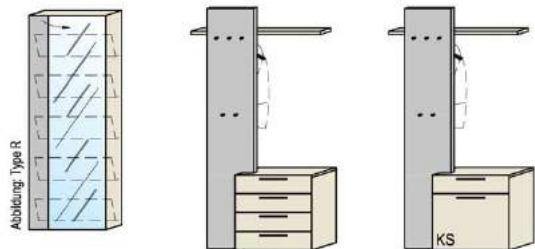

Garderobenpaneele

Dielschränke

	1 Hutablage 1 Kleiderstange 5 Haken	1 Hutablage 1 Kleiderstange 7 Haken	1 Hutablage 1 Kleiderstange 7 Haken	1 Hutablage 1 Kleiderstange 7 Haken	3 Haken klappbar	1 Tür wahlweise R o. L 1 Holz K-Boden fest 4 Holz E-Böden verstellbar	1 Tür wahlweise R o. L 2 Holz K-Böden fest 1 Kleiderstange ausziehbar	2 Türen 1 Holz K-Boden fest 4 Holz E-Böden verstellbar 1 Kleiderstange ausziehbar	2 Türen 1 Holz K-Boden fest 4 Holz E-Böden verstellbar 1 Kleiderstange ausziehbar	2 Türen / 1 Tür m. Spiegel 1 Holz K-Boden fest 4 Holz E-Böden verstellbar 1 Kleiderstange ausziehbar
B/H/T:	48 / 182 / 29,5	61 / 182 / 29,5	80 / 182 / 29,5	80 / 102 / 29,5	16 / 166	48 / 199,5 / 38	61 / 199,5 / 38	80 / 199,5 / 38	96 / 199,5 / 38	96 / 199,5 / 38
Best.Nr.:	8199	8299	8399	6399	8033-...*	9110L/R-...*	9210L/R-...*	9326L/R-...*	9426L/R-...*	9431-...*
Pr.1:										
Pr.2:										
Bel.:				PA0800-039		ST0480-050	ST0610-057	ST0800-066	ST0960-073	ST0960-073

Spiegel

Garderoben

i Optional:
Montage längs
oder quer möglich

1 Tür wahlweise
R o. L
5 Schuhfächer für
ca. 12 Paar
Schuhe
1 Spiegel

1 Kleiderstange
1 Hutablage
4 Schübe

1 Kleiderstange
1 Hutablage
1 Schub
1 Klappe mit Schuhkorb

B/H/T:	96 / 78	54 / 80	54 / 96	61 / 102	80 / 102	48 / 140	48 / 166	61 / 182 / 21,6	102 / 220 / 38	102 / 220 / 38
Best.Nr.:	3501	3401	3402	4401	4501	8301	8309	8401L/R-...*	8888-...*	8899-...*
Pr.1:										
Pr.2:										