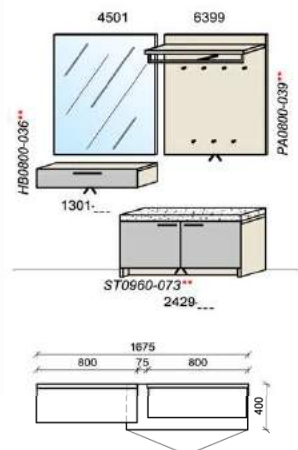

Kombination D006

spiegelseitig zur Abbildung: D906

Stck	Bezeichnung	Best.Nr.	Pr.1	Pr.2
1x	Schuhschrank	2429-___		
1x	Hängелеlement	1301-___		
1x	Spiegel	4501		
1x	Garderobenpaneel m. Hutabl.	6399		
		D006-___	Σ	

spiegelseitig zur Abbildung: D906-___

Empfohlenes Beleuchtungspaket:

Stck	Bezeichnung	Best.Nr.	Pr.
1x	Panelbeleuchtung	PA0800-039	
1x	Sockelbeleuchtung	ST0960-073	
1x	Unterbodenbeleuchtung	HB0800-036	
1x	Trafo-Set	TRA15	
1x	Fernsteuerung	FS4	

Optionales Zubehör:

Für Type 2429:			Pr.
1x	Sitzkissen (Leder)	438-L__	
1x	Sitzkissen (Stoff)	438-S__	

B: 167,5
H: 199,5
T: 40
Watt: 14,8