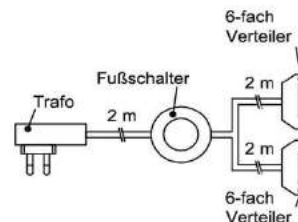

Trafo-Set 60 Watt

1x Fußschalter
1x Trafo 60 Watt
2x 6-fach Verteiler