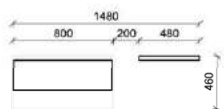

Optionales Zubehör:

Für Type 2399:		Pr.
1x	Sitzkissen (Leder)	338-L__
1x	Sitzkissen (Stoff)	338-S__