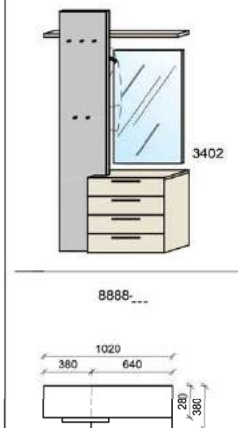

B: 139
 H: 199,5
 T: 40
 Watt: 3,9

Kombination D002

spiegelseitig zur Abbildung: D902

Stck	Bezeichnung	Best.Nr.	Pr.1	Pr.2
1x	Garderobe	8888-___		
1x	Spiegel	3402		

D002-___ Σ
 spiegelseitig zur Abbildung: D902-___