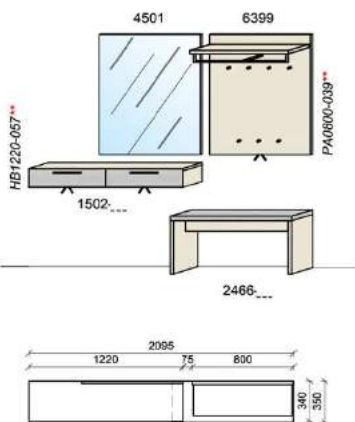

KITZALM - ALPENFLAIR DIELEN

Pr. 1: Salzkammergut Alteiche natur gebürstet

Gruppe	Farbton	* Best.Nr.	*** K-Tiefe
Pr.1	Natur	NAT	+ 0 cm
Pr.1	Taupe	LTP	+ 0 cm
Pr.1	Snow	LSN	+ 0 cm
Pr.2	Alm-Altholz	AAH	+ 2 cm
Pr.2	Alteiche rustik	AER	+ 2 cm
Pr.2	Balkeneiche vintage grau	BVG	+ 2 cm

Kombinationen

Hinweis

KS = Klappe mit Schuhkorb
= gek. Akzentfl. wahlw. i. d. angegeb. Akzentfarbtönen erhältlich!
* = Akzent Best.Nr.
*** = K-Tiefe = Korpustiefe (Alle Typen Pr.2 sind 2 cm tiefer!)

Kombination D009

spiegelseitig zur Abbildung: D909

Stck	Bezeichnung	Best.Nr.	Pr.1	Pr.2
1x	Garderobenbank	2466-___		
1x	Hängeelement	1502-___		
1x	Spiegel	4501		
1x	Garderobenpaneel m. Hutabl.	6399		

D009-___ Σ
spiegelseitig zur Abbildung: D909-___

Empfohlenes Beleuchtungspaket:

Stck	Bezeichnung	Best.Nr.	Pr.
1x	Panelbeleuchtung	PA0800-039	
1x	Unterbodenbeleuchtung	HB1220-057	
1x	Trafo-Set	TRA15	
1x	Fernsteuerung	FS4	

Optionales Zubehör:

Für Type 2466:

Stck	Bezeichnung	Best.Nr.	Pr.
1x	Sitzkissen (Leder)	435-L__	
1x	Sitzkissen (Stoff)	435-S__	

B: 209,5
H: 199,5
T: 35
Watt: 9,6