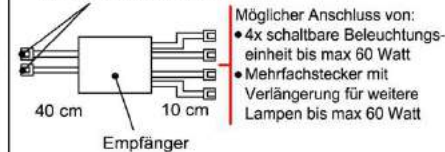

Möglicher Anschluss von:
• 4x schaltbare Beleuchtungs-
einheit bis max 60 Watt
• Mehrfachstecker mit
Verlängerung für weitere
Lampen bis max 60 Watt

Best.Nr.: FS4
Pr.:

Bestellhinweis:

Belastbar bis **max. 60 Watt!**

Trafo Anschlussmöglichkeit:

Menge (max)	Watt	Bestellnr.
2 Trafos	à 15 W	TRA15
2 Trafos	à 30 W	TRA30
1 Trafo	à 60 W	TRA60

Achtung: Die Kombination von
Trafos mit unterschiedlicher
Wattleistung ist nicht möglich!