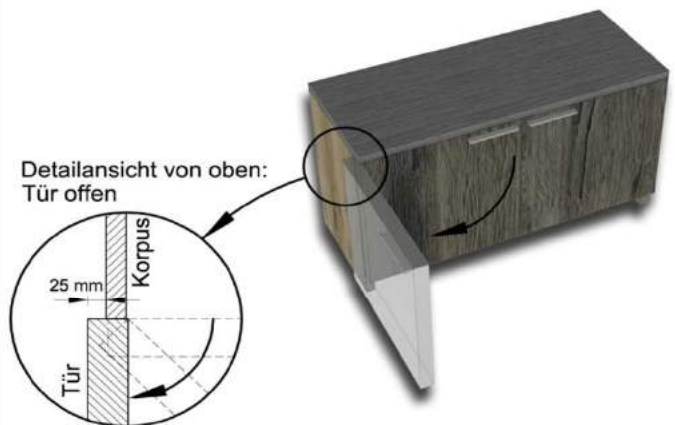

Qualitätsmerkmale

Qualität, die überzeugt!

- Front u. Korpus außen furniert, geb. und mehrschichtig lackiert
  Oberflächen in:
  - Salzkammergut Alteiche natur gebürstet
- Akzentflächen in sechs Ausführungen:
  - Akzentlack Snow
  - Akzentlack Taupe
  - Alm-Altholz
  - Alteiche rustik
  - Balkeneiche vintage grau
  - Natur (Salzkammergut Alteiche natur gebürstet)
- Stimmungsvolles LED-Beleuchtungssystem, optional planbar
- Hochwertige Beschlagstechnik
- Metallgriffe: Aluminium massiv, haptisch gebürstet
- Sonderanfertigung auf Anfrage möglich
- 100% Made in Germany

Planungshinweise

Sämtliche Drehtürenschränke müssen beschlagseitig mit Abstand (siehe Skizze) zur nächsten Type oder Wand geplant werden, da die Tür konstruktionsbedingt seitlich ausschwenkt.

Ausführung

Farbe

- Salzkammergut Alteiche natur gebürstet (Korpus)
- Akzentlack Snow
- Akzentlack Taupe
- Alm-Altholz
- Alteiche rustik
- Balkeneiche vintage grau