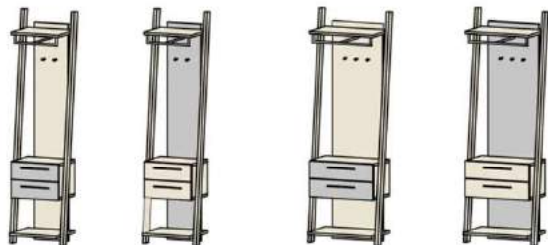

- 1 Kleiderstange
1 Hutablage
2 Schübe
1 Ablage
- 1 Kleiderstange
1 Hutablage
2 Schübe
1 Ablage
- 1 Kleiderstange
1 Hutablage
2 Schübe
1 Ablage
- 1 Kleiderstange
1 Hutablage
2 Schübe
1 Ablage

B/H/T:	46,2 / 199,5 / 35	46,2 / 199,5 / 35	66,2 / 199,5 / 35	66,2 / 199,5 / 35
Best.Nr.:	6299-_*	6288-_*	6499-_*	6488-_*