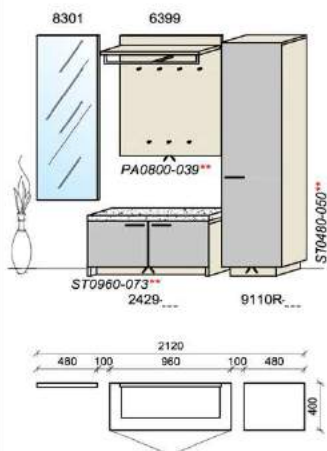

KITZALM - ALPENFLAIR DIELEN

Pr. 1: Salzkammergut Alteiche natur gebürstet

Gruppe	Farbton	* Best.Nr	*** K-Tiefe
Pr.1	Natur	NAT	+ 0 cm
Pr.1	Taupe	LTP	+ 0 cm
Pr.1	Snow	LSN	+ 0 cm
Pr.2	Alm-Altholz	AAH	+ 2 cm
Pr.2	Alteiche rustik	AER	+ 2 cm
Pr.2	Balkeneiche vintage grau	BVG	+ 2 cm

Kombinationen

Hinweis

KS = Klappe mit Schuhkorb
= gek. Akzentfl. wahlw. i. d. angegeb. Akzentfarbtönen erhältlich!
* = Akzent Best.Nr.
*** = K-Tiefe = Korpus-tiefe (Alle Typen Pr.2 sind 2 cm tiefer!)

Kombination D005

spiegelseitig zur Abbildung: D905

Stck	Bezeichnung	Best.Nr.	Pr.1	Pr.2
1x	Schuhschrank	2429-___		
1x	Dielenschrank	9110R-___		
1x	Spiegel	8301		
1x	Garderobenpaneel m. Hutabl.	6399		
		D005-___	Σ	

spiegelseitig zur Abbildung: D905-___

Empfohlenes Beleuchtungspaket:

Stck	Bezeichnung	Best.Nr.	Pr.
1x	Panelbeleuchtung	PA0800-039	
1x	Sockelbeleuchtung	ST0960-073	
1x	Sockelbeleuchtung	ST0480-050	
1x	Trafo-Set	TRA30	
1x	Fernsteuerung	FS4	

Optionales Zubehör:

Für Type 2429:			Pr.
1x	Sitzkissen (Leder)	438-L__	
1x	Sitzkissen (Stoff)	438-S__	

B: 212
H: 199,5
T: 40
Watt: 16,2