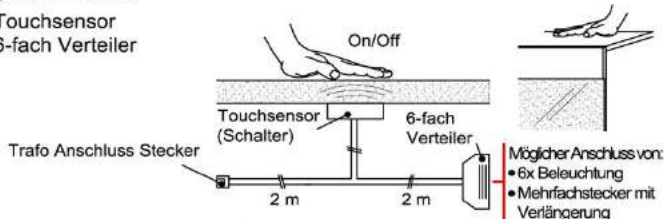

Verlängerung

Best.Nr.: MFV06
 Pr.:

Touchsensor-Set (Lichtschaltung)

Verdeckter Lichtschalter für komfortables Schalten durch Berühren der
 Korpusoberfläche!

1x Touchsensor
 1x 6-fach Verteiler

Bestellhinweis:
 Belastbar bis **max. 30 Watt!**
 Anschluss von **max. 1 Trafo!**