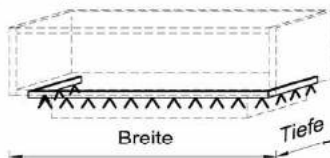

KITZALM - ALPENFLAIR DIELEN

Pr. 1: Salzkammergut Alteiche natur gebürstet

Akzentfarbschlüssel		* Best.Nr	*** K-Tiefe
Gruppe	Farbton		
Pr.1	Natur	NAT	+ 0 cm
Pr.1	Taupe	LTP	+ 0 cm
Pr.1	Snow	LSN	+ 0 cm
Pr.2	Alm-Altholz	AAH	+ 2 cm
Pr.2	Alteiche rustik	AER	+ 2 cm
Pr.2	Balkeneiche vintage grau	BVG	+ 2 cm

Beleuchtung

Hinweis

KS = Klappe mit Schuhkorb
* = gek. Akzentfl. wahlw. i. d. angegeb. Akzentfarbtönen erhältlich!
** = Akzent Best.Nr.
*** = K-Tiefe = Korpus-tiefe (Alle Typen Pr.2 sind 2 cm tiefer!)

Beleuchtung ohne Trafo.

Bitte wählen Sie den passenden Trafo unter Beachtung der benötigten Gesamtwattleistung aus!

Sockelbeleuchtung

Anschlussleitung 2,0 m lang

Breite	Tiefe	Watt	Bestellnr.	Pr.
48 cm	38 cm	5,0	ST0480-050	
61 cm	38 cm	5,7	ST0610-057	
80 cm	38 cm	6,6	ST0800-066	
96 cm	38 cm	7,3	ST0960-073	
144 cm	38 cm	9,6	ST1440-096	

Garderobenpanelbeleuchtung

Anschlussleitung 2,0 m lang

Breite	Watt	Bestellnr.	Pr.
80 cm	3,9	PA0800-039