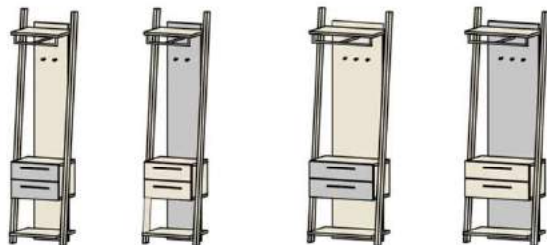

- 1 Kleiderstange
1 Hutablage
2 Schübe
1 Ablage
- 1 Kleiderstange
1 Hutablage
2 Schübe
1 Ablage
- 1 Kleiderstange
1 Hutablage
2 Schübe
1 Ablage
- 1 Kleiderstange
1 Hutablage
2 Schübe
1 Ablage

B/H/T:	46,2 / 199,5 / 35	46,2 / 199,5 / 35	66,2 / 199,5 / 35	66,2 / 199,5 / 35
Best.Nr.:	6299-_*	6288-_*	6499-_*	6488-_*