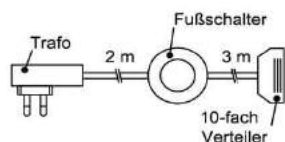

Trafo-Set 30 Watt

- 1x Fußschalter
- 1x Trafo 30 Watt
- 1x 10-fach Verteiler

Best.Nr.: TRA30
Pr.: