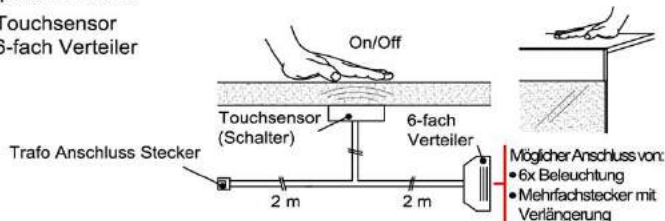

Bestellhinweis:
Belastbar bis max. 30 Watt!
Anschluss von max. 1 Trafo!

Best.Nr.: TSS01
Pr.:

Fernsteuerungs-Set (Lichtschaltung)

- 1x Fernsteuerung (4 Kanal)
- 1x Steuereinheit für max 1-2 Trafos (Siehe Bestellhinweis)