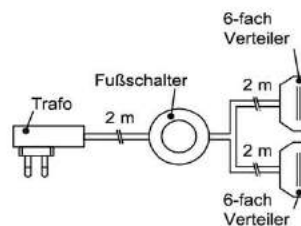

Trafo-Set 60 Watt

- 1x Fußschalter
- 1x Trafo 60 Watt
- 2x 6-fach Verteiler

Best.Nr.: TRA60
Pr.: