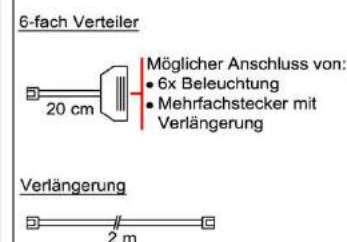

Mehrfachstecker-Set

- 1x 6-fach Verteiler für weitere Beleuchtungen
- 1x 2m Verlängerung

Best.Nr.: MFV06
Pr.:

Touchsensor-Set (Lichtschaltung)

Verdeckter Lichtschalter für komfortables Schalten durch Berühren der Korpusoberfläche!

- 1x Touchsensor
- 1x 6-fach Verteiler