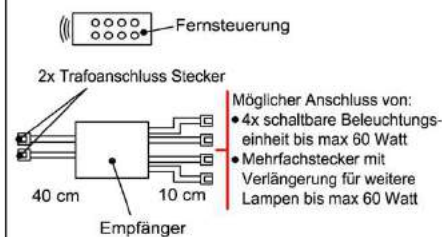

Best.Nr.: FS4
Pr.:

Bestellhinweis:

Belastbar bis max. 60 Watt!

Trafo Anschlussmöglichkeit:

Menge (max)	Watt	Bestellnr.
2 Trafos	à 15 W	TRA15
2 Trafos	à 30 W	TRA30
1 Trafo	à 60 W	TRA60

Achtung: Die Kombination von Trafos mit unterschiedlicher Wattleistung ist nicht möglich!