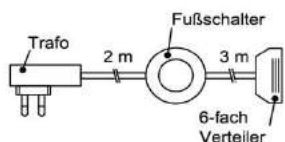

Trafo-Set 15 Watt

- 1x Fußschalter
- 1x Trafo 15 Watt
- 1x 6-fach Verteiler

Best.Nr.: TRA15
Pr.: