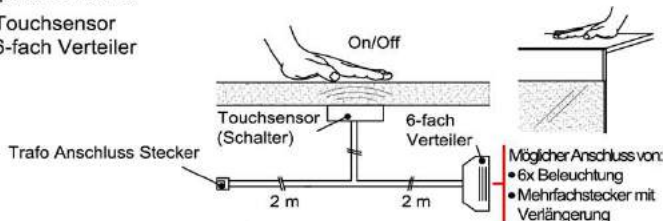

Verlängerung

2 m

Best.Nr.: MFV06
 Pr.:

Touchsensor-Set (Lichtschaltung)

Verdeckter Lichtschalter für komfortables Schalten durch Berühren der Korpusoberfläche!

1x Touchsensor
 1x 6-fach Verteiler

Bestellhinweis:
 Belastbar bis max. 30 Watt!
 Anschluss von max. 1 Trafo!