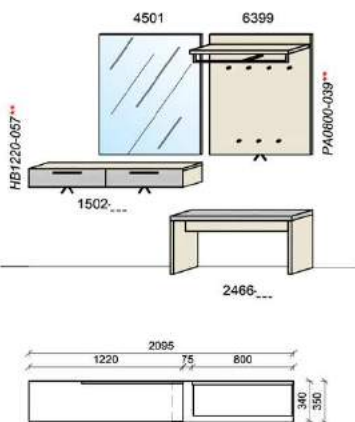

KITZALM - ALPENFLAIR DIELEN

Pr. 1: Salzkammergut Alteiche natur gebürstet

Akzentfarbschlüssel		*	***
Gruppe	Farbton	Best.Nr	K-Tiefe
Pr.1	Natur	NAT	+ 0 cm
Pr.1	Taupe	LTP	+ 0 cm
Pr.1	Snow	LSN	+ 0 cm
Pr.2	Alm-Altholz	AAH	+ 2 cm
Pr.2	Alteiche rustik	AER	+ 2 cm
Pr.2	Balkeneiche vintage grau	BVG	+ 2 cm

Kombinationen

Hinweis

KS = Klappe mit Schuhkorb
= gek. Akzentfl. wahlw. i. d. angegeb. Akzentfarbtönen erhältlich!
* = Akzent Best.Nr.
*** = K-Tiefe = Korpustiefe (Alle Typen Pr.2 sind 2 cm tiefer!)

Kombination D009

spiegelseitig zur Abbildung: D909

Stck	Bezeichnung	Best.Nr.	Pr.1	Pr.2
1x	Garderobenbank	2466-___		
1x	Hängeelement	1502-___		
1x	Spiegel	4501		
1x	Garderobenpaneel m. Hutabl.	6399		

D009-___ Σ
spiegelseitig zur Abbildung: D909-___

Empfohlenes Beleuchtungspaket:

Stck	Bezeichnung	Best.Nr.	Pr.
1x	Panelbeleuchtung	PA0800-039	
1x	Unterbodenbeleuchtung	HB1220-057	
1x	Trafo-Set	TRA15	
1x	Fernsteuerung	FS4	

Optionales Zubehör:

Für Type 2466:

Stck	Bezeichnung	Best.Nr.	Pr.
1x	Sitzkissen (Leder)	435-L__	
1x	Sitzkissen (Stoff)	435-S__	

B: 209,5
H: 199,5
T: 35
Watt: 9,6