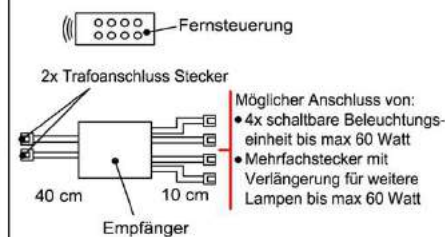

Best.Nr.: FS4
Pr.:

Bestellhinweis:

Belastbar bis max. 60 Watt!

Trafo Anschlussmöglichkeit:

Menge (max)	Watt	Bestellnr.
2 Trafos	à 15 W	TRA15
2 Trafos	à 30 W	TRA30
1 Trafo	à 60 W	TRA60

Achtung: Die Kombination von Trafos mit unterschiedlicher Wattleistung ist nicht möglich!