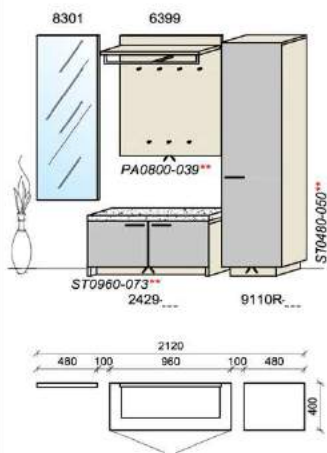

KITZALM - ALPENFLAIR DIELEN

Pr. 1: Salzkammergut Alteiche natur gebürstet

Gruppe	Farbton	* Best.Nr	*** K-Tiefe
Pr.1	Natur	NAT	+ 0 cm
Pr.1	Taupe	LTP	+ 0 cm
Pr.1	Snow	LSN	+ 0 cm
Pr.2	Alm-Altholz	AAH	+ 2 cm
Pr.2	Alteiche rustik	AER	+ 2 cm
Pr.2	Balkeneiche vintage grau	BVG	+ 2 cm

Kombinationen

Hinweis

KS = Klappe mit Schuhkorb
= gek. Akzentfl. wahlw. i. d. angegeb. Akzentfarbtönen erhältlich!
* = Akzent Best.Nr.
*** = K-Tiefe = Korpus-tiefe (Alle Typen Pr.2 sind 2 cm tiefer!)

Kombination D005

spiegelseitig zur Abbildung: D905

Stck	Bezeichnung	Best.Nr.	Pr.1	Pr.2
1x	Schuhschrank	2429-___		
1x	Dielenschrank	9110R-___		
1x	Spiegel	8301		
1x	Garderobenpaneel m. Hutabl.	6399		
		D005-___	Σ	

spiegelseitig zur Abbildung: D905-___

Empfohlenes Beleuchtungspaket:

Stck	Bezeichnung	Best.Nr.	Pr.
1x	Panelbeleuchtung	PA0800-039	
1x	Sockelbeleuchtung	ST0960-073	
1x	Sockelbeleuchtung	ST0480-050	
1x	Trafo-Set	TRA30	
1x	Fernsteuerung	FS4	

Optionales Zubehör:

Für Type 2429:			Pr.
1x	Sitzkissen (Leder)	438-L__	
1x	Sitzkissen (Stoff)	438-S__	

B: 212
H: 199,5
T: 40
Watt: 16,2