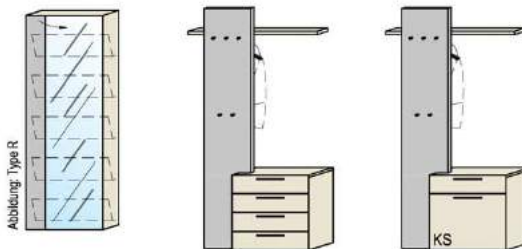

Garderobenpaneele

Dielschränke

	1 Hutablage 1 Kleiderstange 5 Haken	1 Hutablage 1 Kleiderstange 7 Haken	1 Hutablage 1 Kleiderstange 7 Haken	1 Hutablage 1 Kleiderstange 7 Haken	3 Haken klappbar	1 Tür wahlweise R o. L 1 Holz K-Boden fest 4 Holz E-Böden verstellbar	1 Tür wahlweise R o. L 2 Holz K-Böden fest 1 Kleiderstange ausziehbar	2 Türen 1 Holz K-Boden fest 4 Holz E-Böden verstellbar 1 Kleiderstange ausziehbar	2 Türen 1 Holz K-Boden fest 4 Holz E-Böden verstellbar 1 Kleiderstange ausziehbar	2 Türen / 1 Tür m. Spiegel 1 Holz K-Boden fest 4 Holz E-Böden verstellbar 1 Kleiderstange ausziehbar
B/H/T:	48 / 182 / 29,5	61 / 182 / 29,5	80 / 182 / 29,5	80 / 102 / 29,5	16 / 166	48 / 199,5 / 38	61 / 199,5 / 38	80 / 199,5 / 38	96 / 199,5 / 38	96 / 199,5 / 38
Best.Nr.:	8199	8299	8399	6399	8033-...*	9110L/R-...*	9210L/R-...*	9326L/R-...*	9426L/R-...*	9431-...*
Pr.1:										
Pr.2:										
Bel.:				PA0800-039		ST0480-050	ST0610-057	ST0800-066	ST0960-073	ST0960-073

Spiegel

Garderoben

i Optional:
Montage längs
oder quer möglich

1 Tür wahlweise
R o. L
5 Schuhfächer für
ca. 12 Paar
Schuhe
1 Spiegel

1 Kleiderstange
1 Hutablage
4 Schübe

1 Kleiderstange
1 Hutablage
1 Schub
1 Klappe mit Schuhkorb