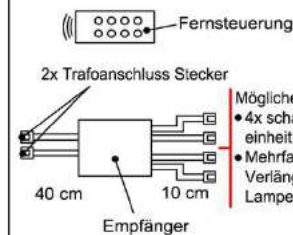

Best.Nr.: FS4
Pr.:

Bestellhinweis:

Belastbar bis max. 60 Watt!

Trafo Anschlussmöglichkeit:

Menge (max)	Watt	Bestellnr.
2 Trafos	à 15 W	TRA15
2 Trafos	à 30 W	TRA30
1 Trafo	à 60 W	TRA60

Achtung: Die Kombination von Trafos mit unterschiedlicher Wattleistung ist nicht möglich!