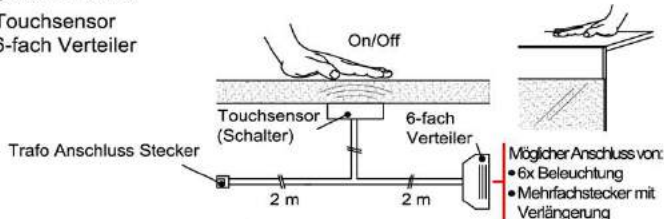

Verlängerung

Best.Nr.: MFV06
 Pr.:

Touchsensor-Set (Lichtschaltung)

Verdeckter Lichtschalter für komfortables Schalten durch Berühren der Korpusoberfläche!

1x Touchsensor
 1x 6-fach Verteiler

Bestellhinweis:
 Belastbar bis max. 30 Watt!
 Anschluss von max. 1 Trafo!