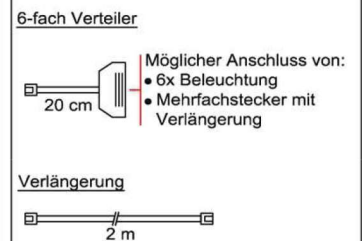

Mehrfachstecker-Set

1x 6-fach Verteiler für weitere
Beleuchtungen
1x 2m Verlängerung

Best.Nr.: **MFV06**
Pr.1:

Touchsensor-Set (Lichtschaltung)

Verdeckter Lichtschalter für komfortables Schalten durch Berühren der Korpusoberfläche!

1x Touchsensor
1x 6-fach Verteiler