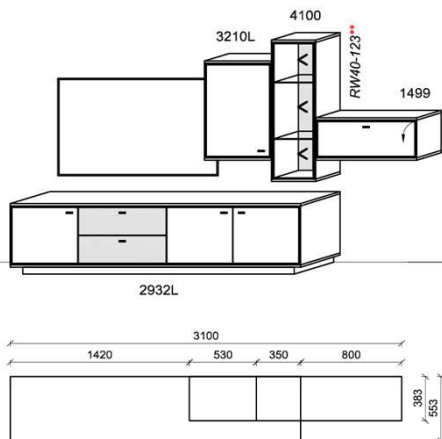

Kombination K002

spiegelseitig zur Abbildung: K902

Stck	Bezeichnung	Bestellnr.	Pr.1	Pr.2
1x	TV-Unterteil	2932L-___*		
1x	Hängeelement	3210L		
1x	Hängeregal	4100-___*		
1x	Hängeelement	1499		

K002-___*Σ
spiegelseitig zur Abbildung: K902-___*

Empfohlenes Beleuchtungspaket:

1x	Rückwandbeleuchtung	RW40-123	
1x	Trafo-Set	TRA15	
1x	Fernsteuerung	FS4	

Optionales Zubehör:

1x	Kabeldurchführung	KD2004	

B: 310
H: 196
T: 55,3
Watt: 12,3

Beleuchtung ohne Trafo. Bitte wählen Sie den passenden Trafo unter Beachtung der Wattleistung in der Zubehörliste aus!
Optional stehen Ihnen weitere Ausstattungsmöglichkeiten in der Zubehörliste zur Verfügung!