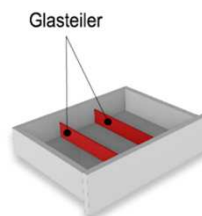

Bestellhinweis
Bitte betreffende Type und Schub angeben!

SE02

Best.Nr.:

Pr.1: