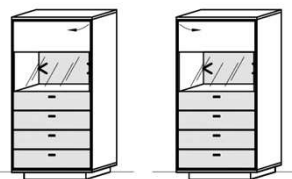

Standelement

1 Tür
3 Schübe
B: 64
T: 38,3
H: 138

Best.Nr.: 4213L-_*   4213R-_*
Pr.1:
Pr.2:
Rückwandbel.: RW10-031   3,1 W
= Summe   3,1 W