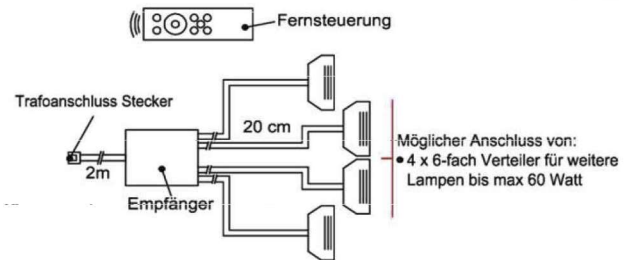

Best.Nr.: **FS4**
Pr.1:

Kabeldurchführung

1x Kabeldurchführung für Holzböden
Durchlassbohrung auf Abdeckplatte hinten mittig!

B: 20,7cm | T: 4,5cm

Bestellhinweis
Bitte TV-Unterteil Type angeben!

Best.Nr.: **KD2004**
Pr.1:

Schubkasten Vollauszug

1x Schub Vollauszug für uneingeschränkte
Zugriffsmöglichkeit

Bestellhinweis
Bitte betreffende Type und
Schub angeben!

Best.Nr.: **SKV01**
Pr.1:

TV Glasaufsatz

Glas wahlweise in Schiefergrau oder
Terra getönt.

B: 65 cm
T: 40 cm
H: 12 cm

Glasfarbe
Schiefergrau

Best.Nr.: **0199**
Pr.1:

Glasfarbe
Terra getönt

Best.Nr.: **0188**

Besteckeinsatz

1x Besteckeinsatz für Sideboardschubkasten

Wahlweise in zwei Größen:

B: 40,9 cm
T: 30,9 cm
H: 5,0 cm

Best.Nr.: **BE409**
Pr.1:

B: 30,9 cm
T: 30,9 cm
H: 5,0 cm

Best.Nr.: **BE309**