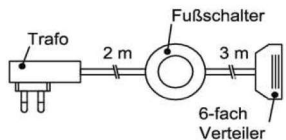

Korpus: Salzkammergut Alteiche natur gebürstet

Akzentfarbenschlüssel

Gruppe	Farbton	Best.Nr.
Pr.1	Spalteiche Natur	SEN
Pr.2	Spalteiche Carbondgrau	SEG

*Akzent Best.Nr.

Trafo-Set 15 Watt

1x Fußschalter
1x Trafo 15 Watt
1x 6-fach Verteiler

Best.Nr.: **TRA15**
Pr.1: