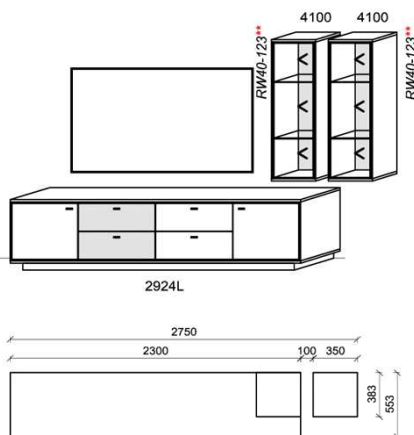

Kombination K004

spiegelseitig zur Abbildung: K904

Stck	Bezeichnung	Bestellnr.	Pr.1	Pr.2
1x	TV-Unterteil	2924L-___*		
2x	Hängeelement	4100-___* à		
		K004-___* Σ		

spiegelseitig zur Abbildung: K904-___*

Empfohlenes Beleuchtungspaket:

2x	Rückwandbeleuchtung	RW40-123 à	
1x	Trafo-Set	TRA30	
1x	Fernsteuerung	FS4	

Optionales Zubehör:

1x	Kabeldurchführung	KD2004	

B: 275
H: 192
T: 55,3
Watt: 24,6

Beleuchtung ohne Trafo. Bitte wählen Sie den passenden Trafo unter Beachtung der Wattleistung in der Zubehörliste aus!
Optional stehen Ihnen weitere Ausstattungsmöglichkeiten in der Zubehörliste zur Verfügung!