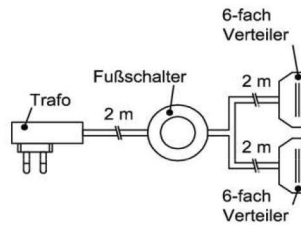

Trafo-Set 60 Watt

1x Fußschalter
1x Trafo 60 Watt
2x 6-fach Verteiler

Best.Nr.: **TRA60**
Pr.1: