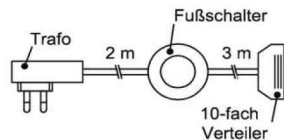

Trafo-Set 30 Watt

1x Fußschalter
1x Trafo 30 Watt
1x 10-fach Verteiler