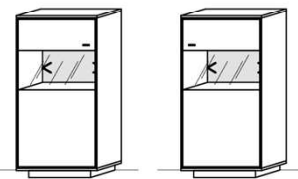

Best.Nr.: 4210L-_*   4210R-_*

Pr.1:
Pr.2:

Rückwandbel.: RW10-031   3,1 W

= Summe   3,1 W