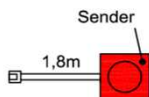

Korpus: Salzkammergut Alteiche natur gebürstet

Akzentfarbschlüssel

Gruppe	Farbton	Best.Nr
Pr.1	Spalteiche Natur	SEN
Pr.2	Spalteiche Carbongrau	SEG

*Akzent Best.Nr.

IR- Repeater (Funkübertragungs-Set)

Der Infrarot-Repeater ermöglicht Ihnen bei geschlossener Möbelklappe die dahinter stehenden Geräte anzusteuern.

Funktion:
Das Infrarot-Signal Ihrer Fernbedienung wird vom Empfänger aufgenommen und über den Sender in das jeweilige Möbelfach an Ihre Geräte weitergeleitet.

Anwendung:
Signalweiterleitung für Fernseher, HiFi-Anlagen, Spielekonsolen, DVD- & Blu-Ray-Player!

Lieferumfang:
1 Sender
1 Empfänger als Möbelaufsteller
1 Netzanschluss

Best.Nr.:

Pr.1:

IR- Repeater Zusatzsender

1 Sender

Zusatzsender für die Signalübertragung in weiteren Multimediafächern!

Best.Nr.:

Pr.1:

Schubkasten Einteilungsset

1 paar Glasteiler für 3 Fächer

Hinweis:

Glasteiler in der Schubkastenbreite variabel einbaubar

Bestellhinweis
Bitte betreffende Type und Schub angeben!

Best.Nr.:

Pr.1:

SE02