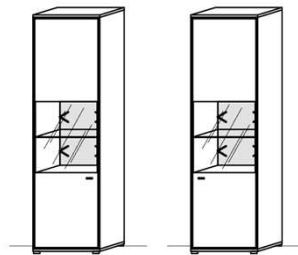

Standelement

1 Tür
B: 53
T: 38,3
H: 204

Best.Nr.: 6210L-_*   6210R-_*

Pr.1:
Pr.2:

Rückwandbel.: RW20-062   6,2 W

= Summe   6,2 W