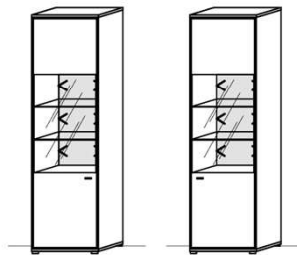

Standelement

1 Tür
B: 53
T: 38,3
H: 204

Best.Nr.: 6219L-_*   6219R-_*

Pr.1:
Pr.2:

Rückwandbel.: RW30-093   9,3 W

= Summe   9,3 W

Standelement

1 Tür
B: 64
T: 38,3
H: 138