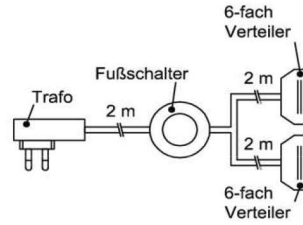

Trafo-Set 60 Watt

- 1x Fußschalter
- 1x Trafo 60 Watt
- 2x 6-fach Verteiler

Best.Nr.: **TRA60**
Pr.1: