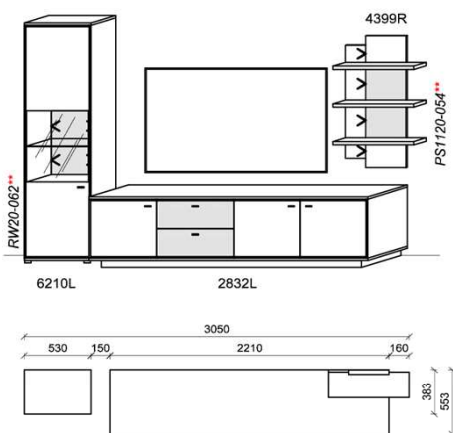

Kombination K006

spiegelseitig zur Abbildung: K906

Stck	Bezeichnung	Bestellnr.	Pr.1	Pr.2
1x	Standelement	6210L-___*		
1x	TV-Unterteil	2832L-___*		
1x	Wandpaneel	4399R-___*		

K006-___*Σ
spiegelseitig zur Abbildung: K906-___*

Empfohlenes Beleuchtungspaket:

1x	Rückwandbeleuchtung	RW20-062	
1x	Panelbeleuchtung	PS1120-054	
1x	Trafo-Set	TRA15	
1x	Fernsteuerung	FS4	

Optionales Zubehör:

1x	Kabeldurchführung	KD2004	

B: 305
H: 204
T: 55,3
Watt: 11,6

Beleuchtung ohne Trafo. Bitte wählen Sie den passenden Trafo unter Beachtung der Wattleistung in der Zubehörliste aus!
Optional stehen Ihnen weitere Ausstattungsmöglichkeiten in der Zubehörliste zur Verfügung!