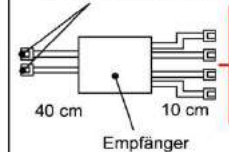

1. Möglicher Anschluss von:
2. 4x schaltbare Beleuchtungseinheit bis max 60 Watt
   - Mehrfachstecker mit Verlängerung für weitere Lampen bis max 60 Watt

Best.Nr.: FS4
Pr.:

Bestellhinweis:

Belastbar bis max. 60 Watt!

Trafo Anschlussmöglichkeit:

Menge (max)	Watt	Bestellnr.
2 Trafos	à 15 W	TRA15
2 Trafos	à 30 W	TRA30
1 Trafo	à 60 W	TRA60

Achtung: Die Kombination von Trafos mit unterschiedlicher Wattleistung ist nicht möglich!