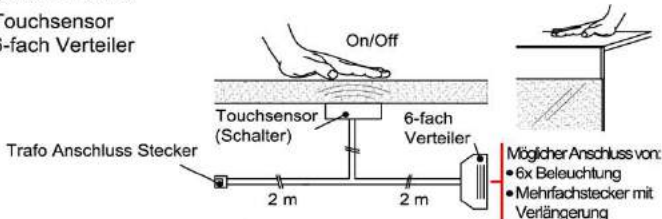

Verlängerung

Best.Nr.: MFV06
Pr.:

Touchsensor-Set (Lichtschaltung)

Verdeckter Lichtschalter für komfortables Schalten durch Berühren der Korpusoberfläche!

- 1x Touchsensor
- 1x 6-fach Verteiler

Bestellhinweis:
 Belastbar bis max. 30 Watt!
 Anschluss von max. 1 Trafo!