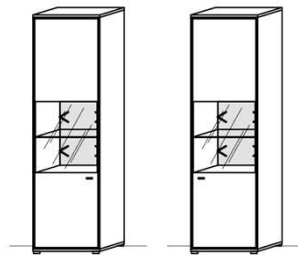

2 Türen
4 Schübe
1 Kabelstufach

B: 230
T: 55,3
H: 60

Best.Nr.: 2924L-_* 2924R-_*

Pr.1:
Pr.2:

Standelement

1 Tür

B: 53
T: 38,3
H: 204

Best.Nr.: 6210L-_* 6210R-_*