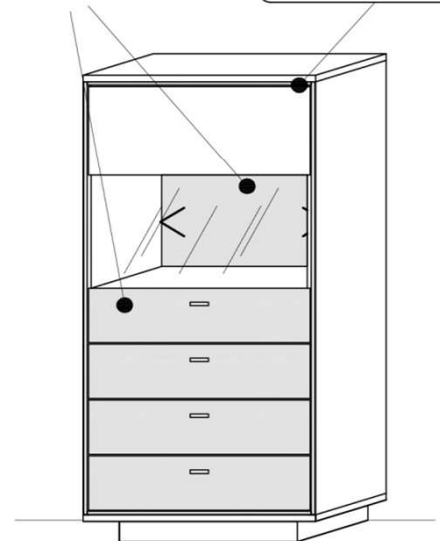

 **Bestellhinweis:**
Akzent Best.Nr. bitte bei der
Bestellung angeben!

Akzentflächen

- Rückwände
- Fronten

 **Rahmen:**
Rahmen ausschließlich
in Akzentfarbe Carbongrau!

Kabelstaufach

- Kabelstaufach für optimale Unterbringung sämtlicher Anschlussleitungen. Realisiert durch ausreichend zurückspringende Rückwand im hinteren Bereich des TV-Unterteils.
- Optional: Kabeldurchlass (siehe Zubehör)