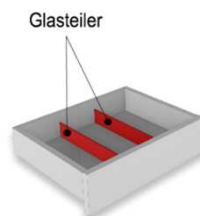

Best.Nr.:

SNR01

Pr.1:

Schubkasten Einteilungsset

1 paar Glasteiler für 3 Fächer

Hinweis:

Glasteiler in der Schubkastenbreite variabel einbaubar

Bestellhinweis