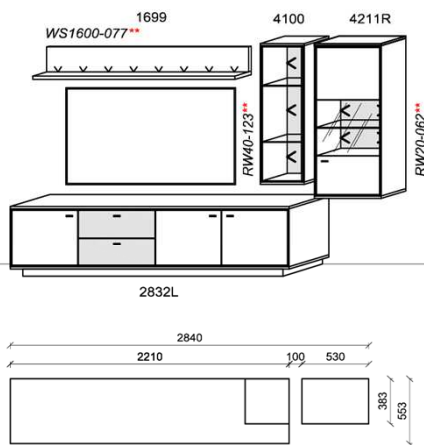

KITZALM - ALPENGLÜCK WOHNEN

Korpus: Salzkammergut Alteiche natur gebürstet

Akzentfarbschlüssel

Gruppe	Farbton	Best.Nr
Pr.1	Spalteiche Natur	SEN
Pr.2	Spalteiche Carbondgrau	SEG

*Akzent Best.Nr.

Kombinationen

Hinweis

■ = gek. Akzentflächen wahlweise in den angegebenen Farbtönen

** = empfohlene Beleuchtung

Kombination K005

spiegelseitig zur Abbildung: K905

Stck	Bezeichnung	Bestellnr.	Pr.1	Pr.2
1x	TV-Unterteil	2832L-___*		
1x	Hängeelement	4211R-___*		
1x	Hängeregal	4100-___*		
1x	Wandboard	1699		

K005-___*Σ
spiegelseitig zur Abbildung: K905-___*

Empfohlenes Beleuchtungspaket:

1x	Rückwandbeleuchtung	RW20-062	
1x	Rückwandbeleuchtung	RW40-123	
1x	Wandboardbeleuchtung	WS1600-077	
1x	Trafo-Set	TRA30	
1x	Fernsteuerung	FS4	

Optionales Zubehör:

1x	Kabeldurchführung	KD2004	

B: 284
H: 196
T: 55,3
Watt: 26,2