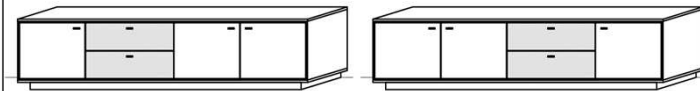

Hinweis

■ = gek. Akzentflächen wahlweise in den angegebenen Farbtönen!

TV-Unterteil

3 Türen
2 Schübe
1 Kabelstufach

B: 230
T: 55,3
H: 60

Best.Nr.: 2932L-_* 2932R-_*

Pr.1:
Pr.2:

TV-Unterteil