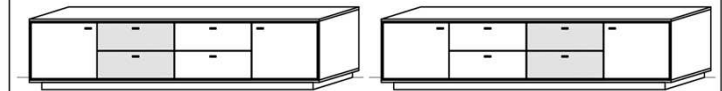

TV-Unterteil

2 Türen
4 Schübe
1 Kabelstufach

B: 230
T: 55,3
H: 60

Best.Nr.: 2924L-_*   2924R-_*

Pr.1:
Pr.2: