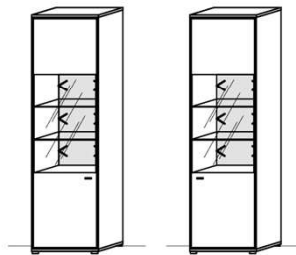

Standelement

1 Tür

B: 53
T: 38,3
H: 204

Best.Nr.: 6219L-_*   6219R-_*

Pr.1:
Pr.2:

Rückwandbel.: RW30-093   9,3 W

= Summe   9,3 W

Standelement

1 Tür

B: 64
T: 38,3
H: 138