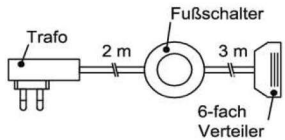

Korpus: Salzkammergut Alteiche natur gebürstet

Akzentfarbschlüssel

Gruppe	Farbton	Best.Nr.
Pr.1	Spalteiche Natur	SEN
Pr.2	Spalteiche Caribongrau	SEG

*Akzent Best.Nr.

Trafo-Set 15 Watt

- 1x Fußschalter
- 1x Trafo 15 Watt
- 1x 6-fach Verteiler

Best.Nr.: **TRA15**
Pr.1: