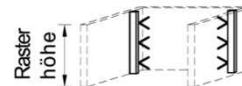

Rückwandbeleuchtung

Rechts- und linksseitige Rückwand-Beleuchtungseinheit!
Anschlussleitung 2,0 m lang

Rasterhöhe	Watt	Bestellnr.	Pr.1
1	3,1	RW10-031	
2	6,2	RW20-062	
3	9,3	RW30-093	
4	12,3	RW40-123