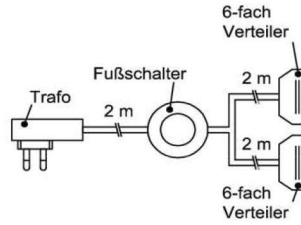

Trafo-Set 60 Watt

- 1x Fußschalter
- 1x Trafo 60 Watt
- 2x 6-fach Verteiler

Best.Nr.: **TRA60**
Pr.1: