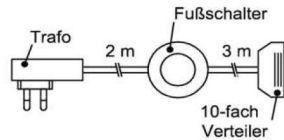

*Akzent Best.Nr.

Trafo-Set 15 Watt

- 1x Fußschalter
- 1x Trafo 15 Watt
- 1x 6-fach Verteiler

Best.Nr.: **TRA15**
Pr.1:

Trafo-Set 30 Watt

- 1x Fußschalter
- 1x Trafo 30 Watt
- 1x 10-fach Verteiler

Best.Nr.: **TRA30**
Pr.1: