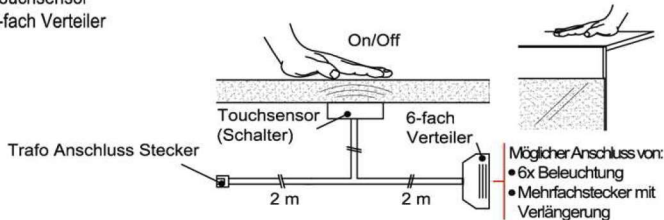

Bestellhinweis
Belastbar bis **max. 30 Watt!**
Anschluss von **max. 1 Trafo!**

Best.Nr.: **TSS01**
Pr.1:

Fernsteuerungs-Set (Lichtschaltung)

- 1x Fernsteuerung (4 Kanal)
- 1x Steuereinheit für max 1 Trafo

Warnhinweis:
Belastbar bis **max. 60 Watt!**