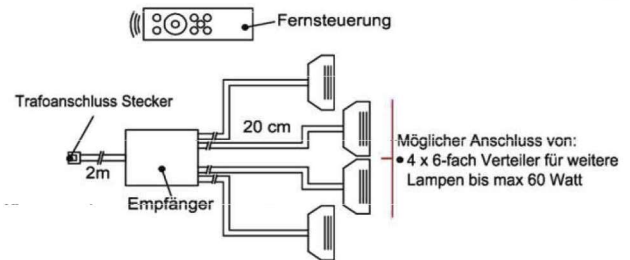

Best.Nr.: **FS4**
Pr.1:

Kabeldurchführung

- 1x Kabeldurchführung für Holzböden
- Durchlassbohrung auf Abdeckplatte hinten mittig!

B: 20,7cm | T: 4,5cm

Bestellhinweis
Bitte TV-Unterteil Type angeben!

Best.Nr.: **KD2004**
Pr.1:

Schubkasten Vollauszug

- 1x Schub Vollauszug für uneingeschränkte Zugriffsmöglichkeit

Bestellhinweis
Bitte betreffende Type und Schub angeben!

Best.Nr.: **SKV01**
Pr.1:

TV Glasaufsatz

Glas wahlweise in Schiefergrau oder Terra getönt.

B: 65 cm
T: 40 cm
H: 12 cm

Glasfarbe
Schiefergrau

Best.Nr.: **0199**
Pr.1:

Glasfarbe
Terra getönt

0188

Besteckeinsatz

- 1x Besteckeinsatz für Sideboardschubkasten

Wahlweise in zwei Größen:

B: 40,9 cm
T: 30,9 cm
H: 5,0 cm

Best.Nr.: **BE409**
Pr.1:

B: 30,9 cm
T: 30,9 cm
H: 5,0 cm

BE309