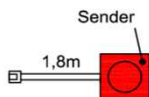

IR- Repeater Zusatzsender

1 Sender

Zusatzsender für die Signalübertragung in weiteren Multimediafächern!