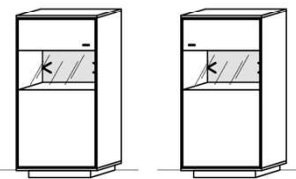

Best.Nr.: 4210L-_*   4210R-_*

Pr.1:
Pr.2:

Rückwandbel.: RW10-031   3,1 W

= Summe   3,1 W