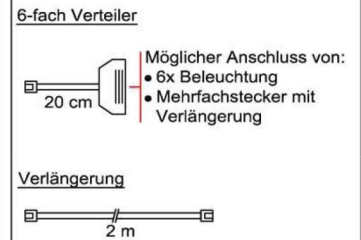

Trafo-Set 60 Watt

- 1x Fußschalter
- 1x Trafo 60 Watt
- 2x 6-fach Verteiler

Best.Nr.: **TRA60**
Pr.1:

Mehrfachstecker-Set

- 1x 6-fach Verteiler für weitere Beleuchtungen
- 1x 2m Verlängerung

Best.Nr.: **MFV06**
Pr.1: