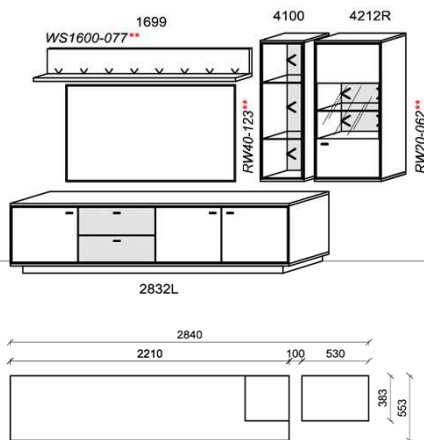

KITZALM - ALPENGLÜCK WOHNEN

Korpus: Salzkammergut Alteiche natur gebürstet

Akzentfarbschlüssel

Gruppe	Farbton	Best.Nr.
Pr.1	Spalteiche Natur	SEN
Pr.2	Spalteiche Carbondgrau	SEG

*Akzent Best.Nr.

Kombinationen

Hinweis

■ = gek. Akzentflächen wahlweise in den angegebenen Farbtönen

** = empfohlene Beleuchtung

Kombination K001

spiegelseitig zur Abbildung: K901

Stck	Bezeichnung	Bestellnr.	Pr.1	Pr.2
1x	TV-Unterteil	2832L-___*		
1x	Hängeelement	4212R-___*		
1x	Hängeregal	4100-___*		
1x	Wandboard	1699		

K001-___*Σ
spiegelseitig zur Abbildung: K901-___*

Empfohlenes Beleuchtungspaket:

1x	Rückwandbeleuchtung	RW20-062	
1x	Rückwandbeleuchtung	RW40-123	
1x	Wandboardbeleuchtung	WS1600-077	
1x	Trafo-Set	TRA30	
1x	Fernsteuerung	FS4	

Optionales Zubehör:

1x	Kabeldurchführung	KD2004	

B: 284
H: 196
T: 55,3
Watt: 26,2