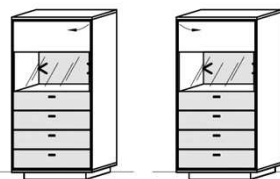

Standelement

1 Tür
3 Schübe

B: 64
T: 38,3
H: 138

Best.Nr.: 4213L-_*   4213R-_*

Pr.1:
Pr.2:

Rückwandbel.: RW10-031   3,1 W

= Summe   3,1 W