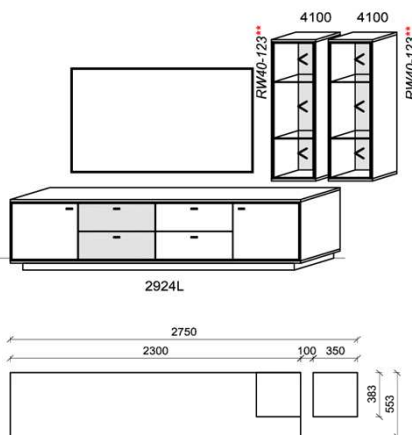

B: 286,5
H: 151
T: 55,3
Watt: 9,6

Kombination K004

spiegelseitig zur Abbildung: K904

Stck	Bezeichnung	Bestellnr.	Pr.1	Pr.2
1x	TV-Unterteil	2924L-___*		
2x	Hängeelement	4100-___* à		
		K004-___* Σ		

spiegelseitig zur Abbildung: K904-___*