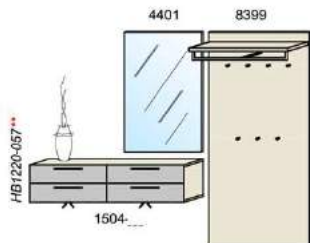

Kombination D008

spiegelseitig zur Abbildung: D908

Stck	Bezeichnung	Best.Nr.	Pr.1	Pr.2
1x	Hängeelement	1504-___		
1x	Garderobenpaneel m. Hutabl.	8399		
1x	Spiegel	4401		

D008-___ Σ
spiegelseitig zur Abbildung: D908-___

Empfohlenes Beleuchtungspaket:

		Pr.
1x	Unterbodenbeleuchtung	HB1220-057
1x	Trafo-Set	TRA15
1x	Fernsteuerung	FS4

B: 208
H: 199,5
T: 34
Watt: 5,7