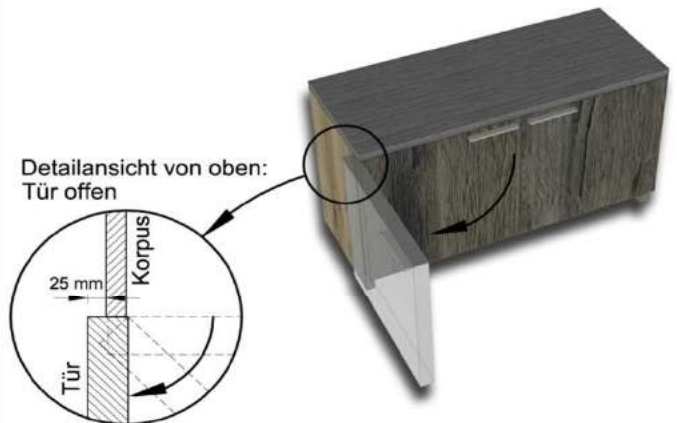

Qualitätsmerkmale

Qualität, die überzeugt!

- Front u. Korpus außen furniert, geb. und mehrschichtig lackiert
  Oberflächen in:
  - Salzkammergut Alteiche natur gebürstet
- Akzentflächen in sechs Ausführungen:
  - Akzentlack Snow
  - Akzentlack Taupe
  - Alm-Altholz
  - Alteiche rustik
  - Balkeneiche vintage grau
  - Natur (Salzkammergut Alteiche natur gebürstet)
- Stimmungsvolles LED-Beleuchtungssystem, optional planbar
- Hochwertige Beschlagstechnik
- Metallgriffe: Aluminium massiv, haptisch gebürstet
- Sonderanfertigung auf Anfrage möglich
- 100% Made in Germany

Planungshinweise

Sämtliche Drehtürenschränke müssen beschlagseitig mit Abstand (siehe Skizze) zur nächsten Type oder Wand geplant werden, da die Tür konstruktionsbedingt seitlich ausschwenkt.

Ausführung

Farbe

- Salzkammergut Alteiche natur gebürstet (Korpus)
- Akzentlack Snow
- Akzentlack Taupe
- Alm-Altholz
- Alteiche rustik
- Balkeneiche vintage grau