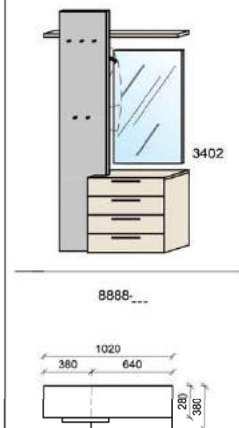

Kombination D002

spiegelseitig zur Abbildung: D902

Stck	Bezeichnung	Best.Nr.	Pr.1	Pr.2
1x	Garderobe	8888-___		
1x	Spiegel	3402		

D002-___ Σ
spiegelseitig zur Abbildung: D902-___

B: 102
H: 220
T: 38