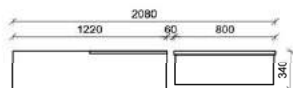

Kombination D008

spiegelseitig zur Abbildung: D908

Stck	Bezeichnung	Best.Nr.	Pr.1	Pr.2
1x	Hängeelement	1504-___		
1x	Garderobenpaneel m. Hutabl.	8399		
1x	Spiegel	4401		

D008-___ Σ
spiegelseitig zur Abbildung: D908-___

Empfohlenes Beleuchtungspaket:

		Pr.
1x	Unterbodenbeleuchtung	HB1220-057
1x	Trafo-Set	TRA15
1x	Fernsteuerung	FS4

B: 208
H: 199,5
T: 34
Watt: 5,7