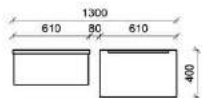

KITZALM - ALPENFLAIR DIELEN

Pr. 1: Salzkammergut Alteiche natur gebürstet

Gruppe	Farbton	* Best.Nr	*** K-Tiefe
Pr.1	Natur	NAT	+ 0 cm
Pr.1	Taupe	LTP	+ 0 cm
Pr.1	Snow	LSN	+ 0 cm
Pr.2	Alm-Altholz	AAH	+ 2 cm
Pr.2	Alteiche rustik	AER	+ 2 cm
Pr.2	Balkeneiche vintage grau	BVG	+ 2 cm

Kombinationen

Hinweis

KS = Klappe mit Schuhkorb
= gek. Akzentfl. wahlw. i. d. angegeb. Akzentfarbtönen erhältlich!
* = Akzent Best.Nr.
*** = K-Tiefe = Korpustiefe (Alle Typen Pr.2 sind 2 cm tiefer!)

Kombination D007

spiegelseitig zur Abbildung: D907

Stck	Bezeichnung	Best.Nr.	Pr.1	Pr.2
1x	Schuhschrank	5221-___		
1x	Garderobenpaneel m. Hutabl.	8299		
1x	Spiegel	3401		

D007-___ Σ
spiegelseitig zur Abbildung: D907-___

Empfohlenes Beleuchtungspaket:

		Pr.
1x	Sockelbeleuchtung	ST0480-050
1x	Trafo-Set	TRA15
1x	Fernsteuerung	FS4

B: 130
H: 189,5
T: 40
Watt: 5