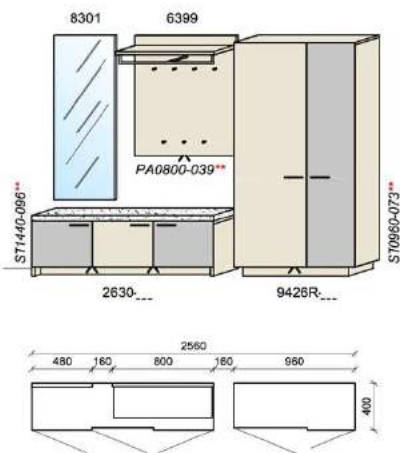

KITZALM - ALPENFLAIR DIELEN

Pr. 1: Salzkammergut Alteiche natur gebürstet

Gruppe	Farbton	* Best.Nr	*** K-Tiefe
Pr.1	Natur	NAT	+ 0 cm
Pr.1	Taupe	LTP	+ 0 cm
Pr.1	Snow	LSN	+ 0 cm
Pr.2	Alm-Altholz	AAH	+ 2 cm
Pr.2	Alteiche rustik	AER	+ 2 cm
Pr.2	Balkeneiche vintage grau	BVG	+ 2 cm

Kombinationen

Hinweis

KS = Klappe mit Schuhkorb
= gek. Akzentfl. wahlw. i. d. angegeb. Akzentfarbtönen erhältlich!
* = Akzent Best.Nr.
*** = K-Tiefe = Korpus-tiefe (Alle Typen Pr.2 sind 2 cm tiefer!)

Kombination D003

spiegelseitig zur Abbildung: D903

Stck	Bezeichnung	Best.Nr.	Pr.1	Pr.2
1x	Schuhschrank	2630-___		
1x	Dielenschrank	9426R-___		
1x	Spiegel	8301		
1x	Garderobenpaneel m. Hutabl.	6399		
		D003-___	Σ	

spiegelseitig zur Abbildung: D903-___

Empfohlenes Beleuchtungspaket:

Stck	Bezeichnung	Best.Nr.	Pr.
1x	Panelbeleuchtung	PA0800-039	
1x	Sockelbeleuchtung	ST1440-096	
1x	Sockelbeleuchtung	ST0960-073	
1x	Trafo-Set	TRA30	
1x	Fernsteuerung	FS4	

Optionales Zubehör:

Für Type 2630:			Pr.
1x	Sitzkissen (Leder)	638-L__	
1x	Sitzkissen (Stoff)	638-S__	

B: 256
H: 199,5
T: 40
Watt: 20,8