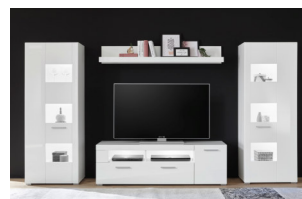

ohne Beleuchtung

Art.-Nr.	9W iX D4	9W iX D5
Breite/ Höhe/ Tiefe cm	~ 318 (298)/ 170/ 35-40	296 (256)/ 170/ 35-40
enthaltene Typen	9W iX CD 20, 23, 32 + 72	9W iX CD 23 2x, 31 + 71
Mögliche Beleuchtung	AF S2 NW 04	AF S2 NW 06
Beschreibung	Beschreibung siehe Typen.	Beschreibung siehe Typen.

Art.-Nr.	AF S2 NW 01	AF S2 NW 02	AF S2 NW 03	AF S2 NW 04	AF S2 NW 05	AF S2 NW 06
Beschreibung	SPOT - Unterbaubeleuchtung, LED (1 Stück/ Trafo). Lichtfarbe BW = Weiss.	SPOT - Unterbaubeleuchtung, LED (2 Stück/ Trafo). Lichtfarbe BW = Weiss.	SPOT - Unterbaubeleuchtung, LED (3 Stück/ Trafo). Lichtfarbe BW = Weiss.	SPOT - Unterbaubeleuchtung, LED (4 Stück/ Trafo). Lichtfarbe BW = Weiss.	SPOT - Unterbaubeleuchtung, LED (5 Stück/ Trafo). Lichtfarbe BW = Weiss.	SPOT - Unterbaubeleuchtung, LED (6 Stück/ Trafo). Lichtfarbe BW = Weiss.

Bei den angegebenen Maßen handelt es sich um ca.-Maße. Technische Änderungen sowie Modellkorrekturen behalten wir uns vor.