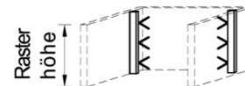

Rückwandbeleuchtung

Rechts- und linksseitige Rückwand-Beleuchtungseinheit!

Anschlussleitung 2,0 m lang

Rasterhöhe	Watt	Bestellnr.	Pr.1
1	3,1	RW10-031	
2	6,2	RW20-062	
3	9,3	RW30-093	
4	12,3	RW40-123