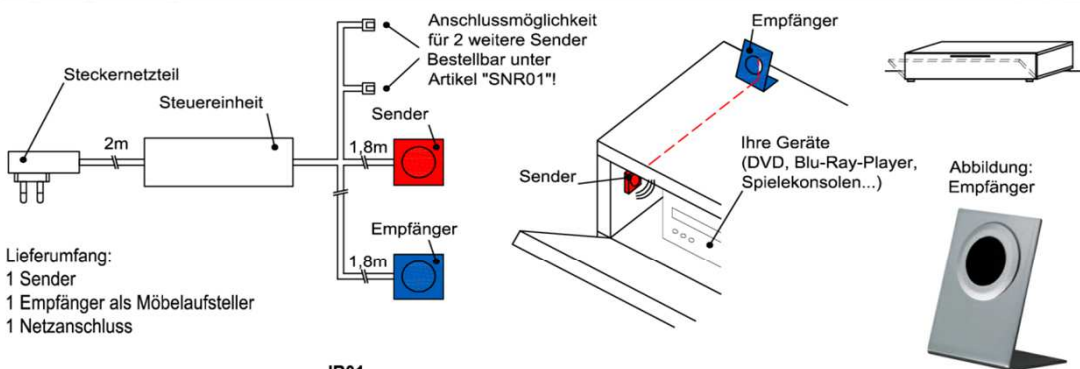

Korpus: Salzkammergut Alteiche natur gebürstet

Akzentfarbschlüssel

Gruppe	Farbton	Best.Nr
Pr.1	Spalteiche Natur	SEN
Pr.2	Spalteiche Carbongrau	SEG

*Akzent Best.Nr.

IR- Repeater (Funkübertragungs-Set)

Der Infrarot-Repeater ermöglicht Ihnen bei geschlossener Möbelklappe die dahinter stehenden Geräte anzusteuern.

Funktion:
Das Infrarot-Signal Ihrer Fernbedienung wird vom Empfänger aufgenommen und über den Sender in das jeweilige Möbelfach an Ihre Geräte weitergeleitet.

Anwendung:
Signalweiterleitung für Fernseher, HiFi-Anlagen, Spielekonsolen, DVD- & Blu-Ray-Player!

Lieferumfang:
1 Sender
1 Empfänger als Möbelaufsteller
1 Netzanschluss

IR01

Best.Nr.:

Pr.1:

IR- Repeater Zusatzsender

1 Sender

Zusatzsender für die Signalübertragung in weiteren Multimediafächern!

SNR01

Best.Nr.:

Pr.1:

Schubkasten Einteilungsset

1 paar Glasteiler für 3 Fächer

Hinweis:

Glasteiler in der Schubkastenbreite variabel einbaubar

Bestellhinweis
Bitte betreffende Type und Schub angeben!

SE02

Best.Nr.:

Pr.1: