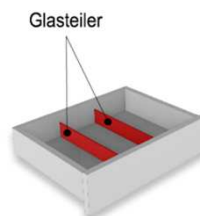

Best.Nr.:

Pr.1:

Schubkasten Einteilungsset

1 paar Glasteiler für 3 Fächer

Hinweis:

Glasteiler in der Schubkastenbreite variabel einbaubar

Bestellhinweis
Bitte betreffende Type und Schub angeben!

SE02