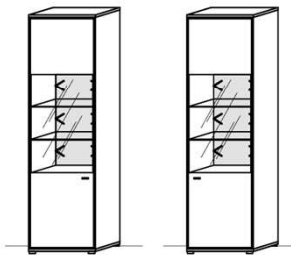

Standelement

1 Tür
B: 53
T: 38,3
H: 204

Best.Nr.: 6219L-_*   6219R-_*
Pr.1:
Pr.2:
Rückwandbel.: RW30-093   9,3 W
= Summe   9,3 W

Standelement

1 Tür
B: 64
T: 38,3
H: 138