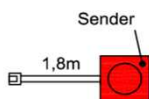

Lieferumfang:
1 Sender
1 Empfänger als Möbelaufsteller
1 Netzanschluss

IR01

Best.Nr.:

Pr.1:

IR- Repeater Zusatzsender

1 Sender

Zusatzsender für die Signalübertragung in weiteren Multimediafächern!

SNR01