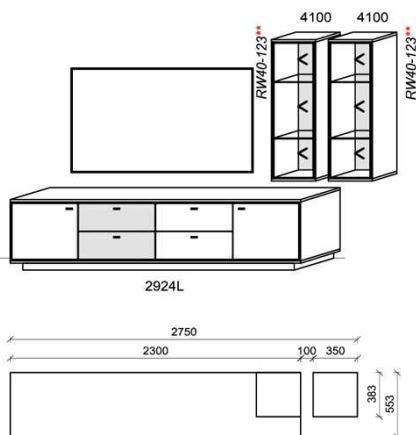

B: 286,5
H: 151
T: 55,3
Watt: 9,6

Kombination K004

spiegelseitig zur Abbildung: K904

Stck	Bezeichnung	Bestellnr.	Pr.1	Pr.2
1x	TV-Unterteil	2924L-___*		
2x	Hängeelement	4100-___* à		
		K004-___* Σ		

spiegelseitig zur Abbildung: K904-___*