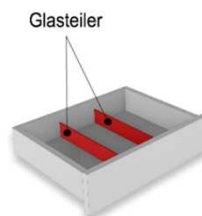

Bestellhinweis
Bitte betreffende Type und Schub angeben!

Best.Nr.:

SE02

Pr.1: