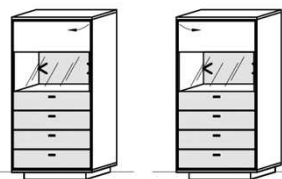

Standelement

1 Tür
1 Klapptür
2 Schübe
B: 64
T: 38,3
H: 138

Best.Nr.: 4219L-_* 4219R-_*
Pr.1:
Pr.2:

Standelement

1 Tür
3 Schübe
B: 64
T: 38,3
H: 138

Best.Nr.: 4213L-_* 4213R-_*
Pr.1:
Pr.2:
Rückwandbel.: RW10-031 3,1 W
= Summe 3,1 W