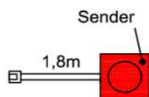

Korpus: Salzkammergut Alteiche natur gebürstet

Akzentfarbschlüssel

Gruppe	Farbton	Best.Nr
Pr.1	Spalteiche Natur	SEN
Pr.2	Spalteiche Carbongrau	SEG

*Akzent Best.Nr.

IR- Repeater (Funkübertragungs-Set)

Der Infrarot-Repeater ermöglicht Ihnen bei geschlossener Möbelklappe die dahinter stehenden Geräte anzusteuern.

Funktion:
Das Infrarot-Signal Ihrer Fernbedienung wird vom Empfänger aufgenommen und über den Sender in das jeweilige Möbelfach an Ihre Geräte weitergeleitet.

Anwendung:
Signalweiterleitung für Fernseher, HiFi-Anlagen, Spielekonsolen, DVD- & Blu-Ray-Player!

Lieferumfang:
1 Sender
1 Empfänger als Möbelaufsteller
1 Netzanschluss

Best.Nr.:

Pr.1:

IR- Repeater Zusatzsender

1 Sender

Zusatzsender für die Signalübertragung in weiteren Multimediafächern!

Best.Nr.:

SNR01

Pr.1:

Schubkasten Einteilungsset

1 paar Glasteiler für 3 Fächer

Hinweis:

Glasteiler in der Schubkastenbreite variabel einbaubar

Bestellhinweis
Bitte betreffende Type und Schub angeben!

Best.Nr.:

SE02

Pr.1: