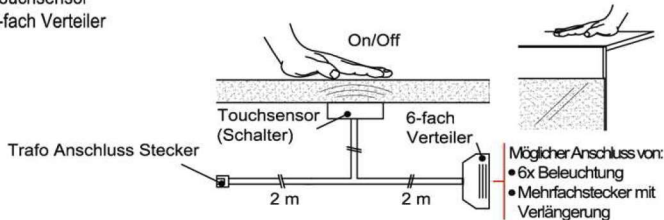

Bestellhinweis
Belastbar bis max. 30 Watt!
Anschluss von max. 1 Trafo!

Best.Nr.: **TSS01**
Pr.1:

Fernsteuerungs-Set (Lichtschaltung)

1x Fernsteuerung (4 Kanal)
1x Steuereinheit für max 1 Trafo

Warnhinweis:
Belastbar bis max. 60 Watt!