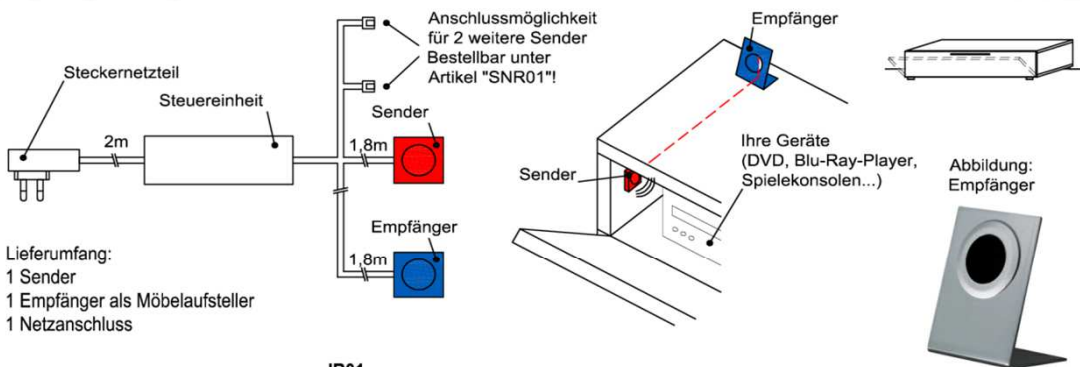

Korpus: Salzkammergut Alteiche natur gebürstet

Akzentfarbschlüssel

Gruppe	Farbton	Best.Nr
Pr.1	Spalteiche Natur	SEN
Pr.2	Spalteiche Carbongrau	SEG

*Akzent Best.Nr.

IR- Repeater (Funkübertragungs-Set)

Der Infrarot-Repeater ermöglicht Ihnen bei geschlossener Möbelklappe die dahinter stehenden Geräte anzusteuern.

Funktion:
Das Infrarot-Signal Ihrer Fernbedienung wird vom Empfänger aufgenommen und über den Sender in das jeweilige Möbelfach an Ihre Geräte weitergeleitet.

Anwendung:
Signalweiterleitung für Fernseher, HiFi-Anlagen, Spielekonsolen, DVD- & Blu-Ray-Player!

Lieferumfang:
1 Sender
1 Empfänger als Möbelaufsteller
1 Netzanschluss

IR01

Best.Nr.:

Pr.1:

IR- Repeater Zusatzsender

1 Sender

Zusatzsender für die Signalübertragung in weiteren Multimediafächern!

Best.Nr.:

SNR01

Pr.1:

Schubkasten Einteilungsset

1 paar Glasteiler für 3 Fächer

Hinweis:

Glasteiler in der Schubkastenbreite variabel einbaubar

Bestellhinweis
Bitte betreffende Type und Schub angeben!

Best.Nr.:

SE02

Pr.1: