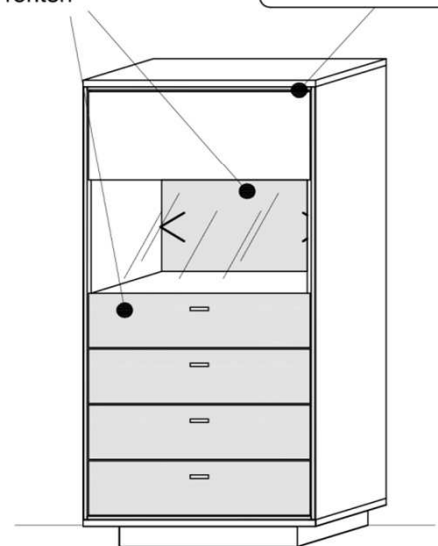

 **Bestellhinweis:**
Akzent Best.Nr. bitte bei der
Bestellung angeben!

Akzentflächen

- Rückwände
- Fronten

 **Rahmen:**
Rahmen ausschließlich
in Akzentfarbe Carbongrau!

Kabelstaufach

- Kabelstaufach für optimale Unterbringung sämtlicher Anschlussleitungen. Realisiert durch ausreichend zurückspringende Rückwand im hinteren Bereich des TV-Unterteils.
- Optional: Kabeldurchlass (siehe Zubehör)