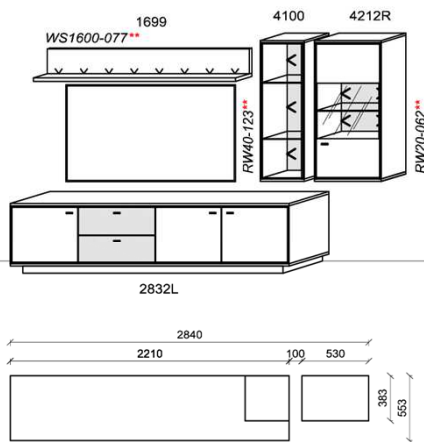

KITZALM - ALPENGLÜCK WOHNEN

Korpus: Salzkammergut Alteiche natur gebürstet

Akzentfarbschlüssel

Gruppe	Farbton	Best.Nr.
Pr.1	Spalteiche Natur	SEN
Pr.2	Spalteiche Carbondgrau	SEG

*Akzent Best.Nr.

Kombinationen

Hinweis

■ = gek. Akzentflächen wahlweise in den angegebenen Farbtönen

** = empfohlene Beleuchtung

Kombination K001

spiegelseitig zur Abbildung: K901

Stck	Bezeichnung	Bestellnr.	Pr.1	Pr.2
1x	TV-Unterteil	2832L-___*		
1x	Hängeelement	4212R-___*		
1x	Hängeregal	4100-___*		
1x	Wandboard	1699		

K001-___*Σ
spiegelseitig zur Abbildung: K901-___*

Empfohlenes Beleuchtungspaket:

1x	Rückwandbeleuchtung	RW20-062	
1x	Rückwandbeleuchtung	RW40-123	
1x	Wandboardbeleuchtung	WS1600-077	
1x	Trafo-Set	TRA30	
1x	Fernsteuerung	FS4	

Optionales Zubehör:

1x	Kabeldurchführung	KD2004	

B: 284
H: 196
T: 55,3
Watt: 26,2