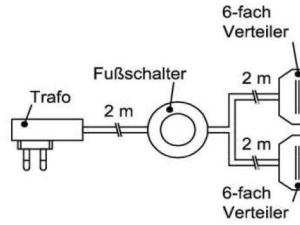

Trafo-Set 60 Watt

1x Fußschalter
1x Trafo 60 Watt
2x 6-fach Verteiler

Best.Nr.: **TRA60**
Pr.1: