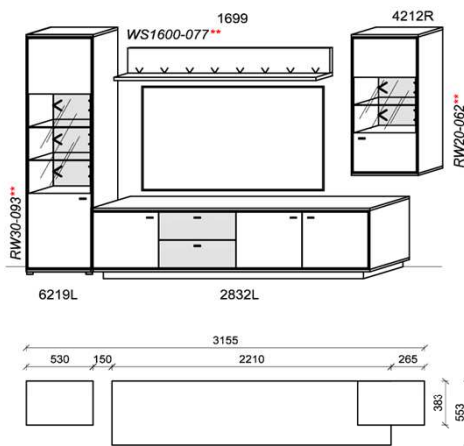

B: 315,6
H: 204
T: 55,3
Watt: 13,9

Kombination K008

spiegelseitig zur Abbildung: K908

Stck	Bezeichnung	Bestellnr.	Pr.1	Pr.2
1x	Standelement	6219L-___*		
1x	TV-Unterteil	2832L-___*		
1x	Hängeelement	4212R-___*		
1x	Wandpaneel	1699		
		K008-___*Σ		