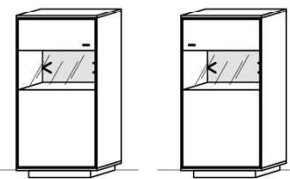

Best.Nr.: 4210L-_*   4210R-_*
Pr.1:
Pr.2:
Rückwandbel.: RW10-031   3,1 W
= Summe   3,1 W