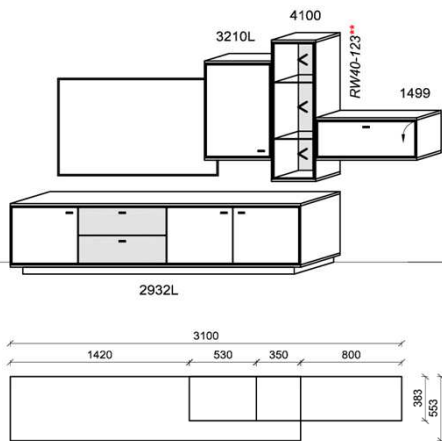

Optionales Zubehör:

1x	Kabeldurchführung	KD2004	
----	-------------------	--------	--

B: 284
H: 196
T: 55,3
Watt: 26,2

Kombination K002

spiegelseitig zur Abbildung: K902

Stck	Bezeichnung	Bestellnr.	Pr.1	Pr.2
1x	TV-Unterteil	2932L-___*		
1x	Hängeelement	3210L		
1x	Hängeregal	4100-___*		
1x	Hängeelement	1499		