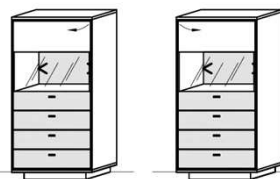

Standelement

1 Tür
1 Klapptür
2 Schübe
B: 64
T: 38,3
H: 138

Best.Nr.: 4219L-_* 4219R-_*
Pr.1:
Pr.2:

Standelement

1 Tür
3 Schübe
B: 64
T: 38,3
H: 138

Best.Nr.: 4213L-_* 4213R-_*
Pr.1:
Pr.2:
Rückwandbel.: RW10-031 3,1 W
= Summe 3,1 W