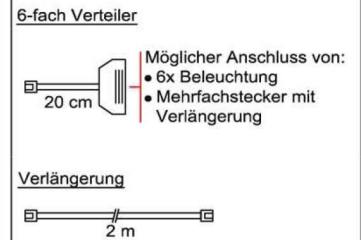

Trafo-Set 60 Watt

1x Fußschalter
1x Trafo 60 Watt
2x 6-fach Verteiler

Best.Nr.: **TRA60**
Pr.1:

Mehrfachstecker-Set

1x 6-fach Verteiler für weitere
Beleuchtungen
1x 2m Verlängerung

Best.Nr.: **MFV06**
Pr.1: