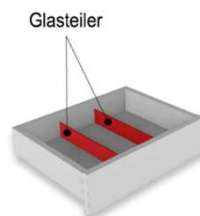

SNR01

Pr.1:

Schubkasten Einteilungsset

1 paar Glasteiler für 3 Fächer

Hinweis:

Glasteiler in der Schubkastenbreite variabel einbaubar

Bestellhinweis
Bitte betreffende Type und Schub angeben!

Best.Nr.: