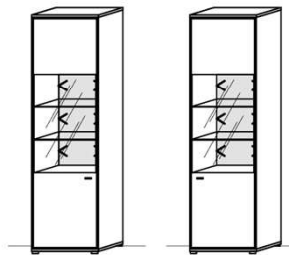

Standelement

1 Tür
B: 53
T: 38,3
H: 204

Best.Nr.: 6219L-_*   6219R-_*
Pr.1:
Pr.2:
Rückwandbel.: RW30-093   9,3 W
= Summe   9,3 W

Standelement

1 Tür
B: 64
T: 38,3
H: 138