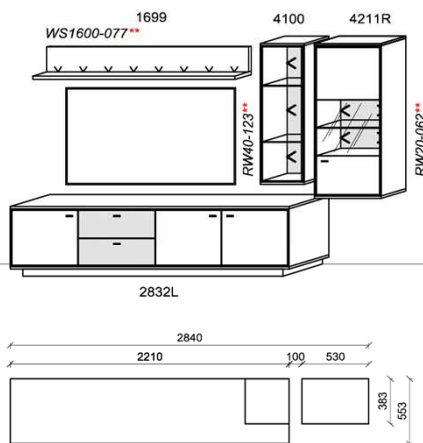

KITZALM - ALPENGLÜCK WOHNEN

Korpus: Salzkammergut Alteiche natur gebürstet

Akzentfarbschlüssel

Gruppe	Farbton	Best.Nr.
Pr.1	Spalteiche Natur	SEN
Pr.2	Spalteiche Carbondgrau	SEG

*Akzent Best.Nr.

Kombinationen

Hinweis

■ = gek. Akzentflächen wahlweise in den angegebenen Farbtönen

** = empfohlene Beleuchtung

Kombination K005

spiegelseitig zur Abbildung: K905

Stck	Bezeichnung	Bestellnr.	Pr.1	Pr.2
1x	TV-Unterteil	2832L-___*		
1x	Hängeelement	4211R-___*		
1x	Hängeregal	4100-___*		
1x	Wandboard	1699		

K005-___*Σ
spiegelseitig zur Abbildung: K905-___*

Empfohlenes Beleuchtungspaket:

1x	Rückwandbeleuchtung	RW20-062	
1x	Rückwandbeleuchtung	RW40-123	
1x	Wandboardbeleuchtung	WS1600-077	
1x	Trafo-Set	TRA30	
1x	Fernsteuerung	FS4	

Optionales Zubehör:

1x	Kabeldurchführung	KD2004	

B: 284
H: 196
T: 55,3
Watt: 26,2