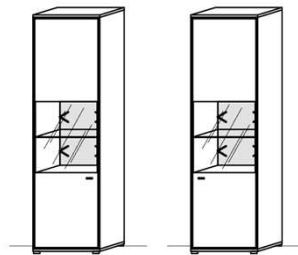

2 Türen
4 Schübe
1 Kabelstufach

B: 230
T: 55,3
H: 60

Best.Nr.: 2924L-_* 2924R-_*

Pr.1:
Pr.2:

Standelement

1 Tür
B: 53
T: 38,3
H: 204

Best.Nr.: 6210L-_* 6210R-_*

Pr.1:
Pr.2:
Rückwandbel.: RW20-062 6,2 W