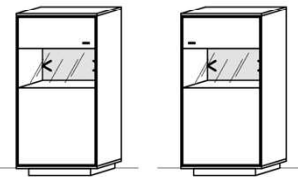

Best.Nr.: 4210L-_*   4210R-_*

Pr.1:
Pr.2:
Rückwandbel.: RW10-031   3,1 W

= Summe   3,1 W