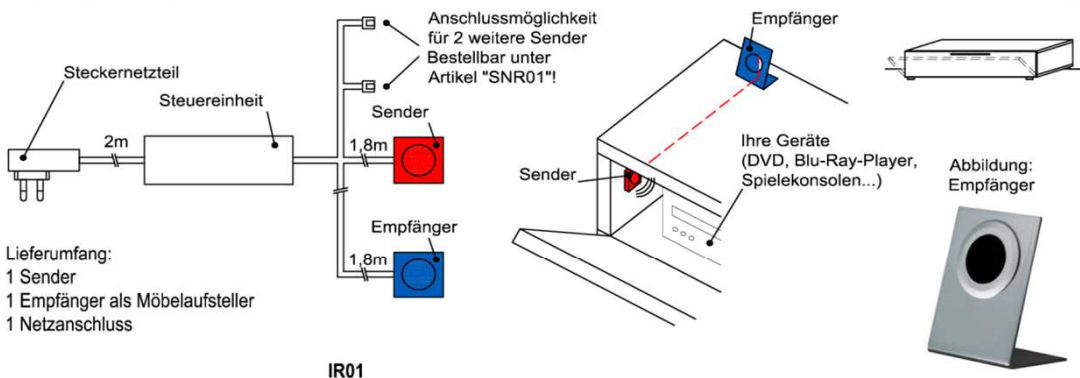

Korpus: Salzkammergut Alteiche natur gebürstet

Akzentfarbschlüssel		
Gruppe	Farbton	Best.Nr
Pr.1	Spalteiche Natur	SEN
Pr.2	Spalteiche Carbongrau	SEG

*Akzent Best.Nr.

IR- Repeater (Funkübertragungs-Set)

Der Infrarot-Repeater ermöglicht Ihnen bei geschlossener Möbelklappe die dahinter stehenden Geräte anzusteuern.

Funktion:
Das Infrarot-Signal Ihrer Fernbedienung wird vom Empfänger aufgenommen und über den Sender in das jeweilige Möbelfach an Ihre Geräte weitergeleitet.

Anwendung:
Signalweiterleitung für Fernseher, HiFi-Anlagen, Spielekonsolen, DVD- & Blu-Ray-Player!

Best.Nr.:

Pr.1:

IR- Repeater Zusatzsender

1 Sender

Zusatzsender für die Signalübertragung in weiteren Multimediafächern!

Best.Nr.:

SNR01

Pr.1:

Schubkasten Einteilungsset

1 paar Glasteiler für 3 Fächer

Hinweis:

Glasteiler in der Schubkastenbreite variabel einbaubar

Bestellhinweis

Bitte betreffende Type und Schub angeben!

Best.Nr.:

SE02

Pr.1: