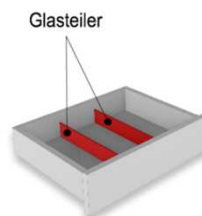

Best.Nr.:

SNR01

Pr.1:

Schubkasten Einteilungsset

1 paar Glasteiler für 3 Fächer

Hinweis:

Glasteiler in der Schubkastenbreite variabel einbaubar

Bestellhinweis