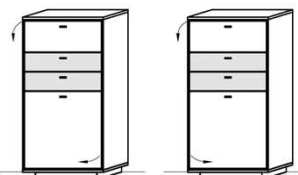

Standelement

1 Tür
1 Klapptür
2 Schübe
B: 64
T: 38,3
H: 138

Best.Nr.: 4219L-_*   4219R-_*

Pr.1:
Pr.2: