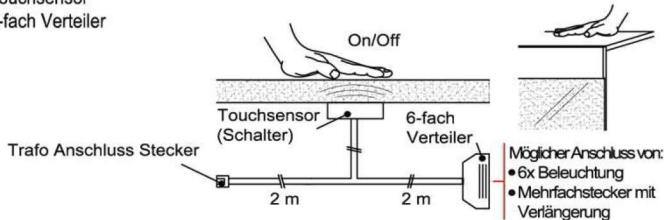

Bestellhinweis
Belastbar bis max. 30 Watt!
Anschluss von max. 1 Trafo!

Best.Nr.: **TSS01**

Pr.1:

Fernsteuerungs-Set (Lichtschaltung)

- 1x Fernsteuerung (4 Kanal)
- 1x Steuereinheit für max 1 Trafo

Warnhinweis:
Belastbar bis max. 60 Watt!