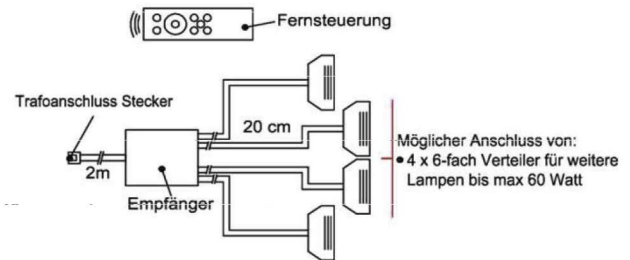

Best.Nr.: **FS4**

Pr.1:

Kabeldurchführung

- 1x Kabeldurchführung für Holzböden
- Durchlassbohrung auf Abdeckplatte hinten mittig!

B: 20,7cm | T: 4,5cm

Bestellhinweis
Bitte TV-Unterteil Type angeben!

Best.Nr.: **KD2004**

Pr.1:

Schubkasten Vollauszug

- 1x Schub Vollauszug für uneingeschränkte Zugriffsmöglichkeit

Bestellhinweis
Bitte betreffende Type und Schub angeben!

Best.Nr.: **SKV01**

Pr.1:

TV Glasaufsatz

Glas wahlweise in Schiefergrau oder Terra getönt.

B: 65 cm
T: 40 cm
H: 12 cm

Glasfarbe
Schiefergrau

Best.Nr.: **0199**

Pr.1:

Glasfarbe
Terra getönt

Best.Nr.: **0188**

Besteckeinsatz

- 1x Besteckeinsatz für Sideboardschubkasten

Wahlweise in zwei Größen:

B: 40,9 cm
T: 30,9 cm
H: 5,0 cm

Best.Nr.: **BE409**

Pr.1:

B: 30,9 cm
T: 30,9 cm
H: 5,0 cm

Best.Nr.: **BE309**