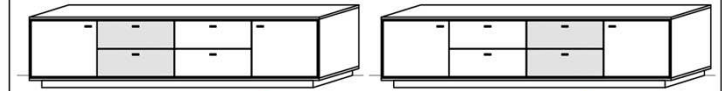

TV-Unterteil

2 Türen
4 Schübe
1 Kabelstufach

B: 230
T: 55,3
H: 60

Best.Nr.: 2924L-_*   2924R-_*

Pr.1:
Pr.2: