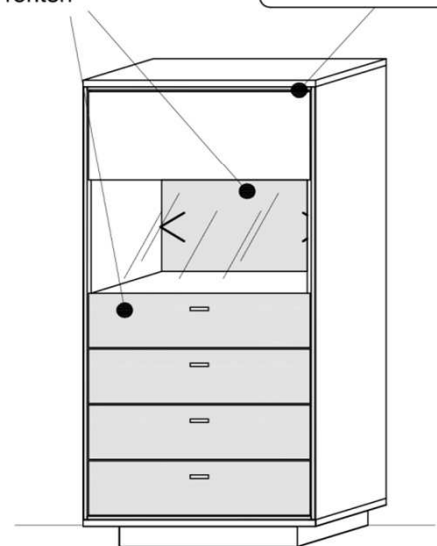

 **Bestellhinweis:**
Akzent Best.Nr. bitte bei der
Bestellung angeben!

Akzentflächen

- Rückwände
- Fronten

 **Rahmen:**
Rahmen ausschließlich
in Akzentfarbe Carbongrau!

Kabelstaufach

- Kabelstaufach für optimale Unterbringung sämtlicher Anschlussleitungen. Realisiert durch ausreichend zurückspringende Rückwand im hinteren Bereich des TV-Unterteils.
- Optional: Kabeldurchlass (siehe Zubehör)