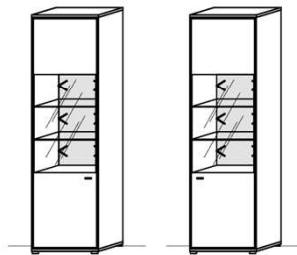

Standelement

1 Tür
B: 53
T: 38,3
H: 204

Best.Nr.: 6219L-_*   6219R-_*

Pr.1:
Pr.2:
Rückwandbel.: RW30-093   9,3 W

= Summe   9,3 W

Standelement

1 Tür
B: 64
T: 38,3
H: 138