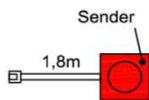

IR- Repeater Zusatzsender

1 Sender

Zusatzsender für die Signalübertragung in weiteren Multimediafächern!