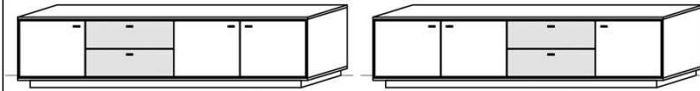

Hinweis

■ = gek. Akzentflächen wahlweise in den angegebenen Farbtönen!

TV-Unterteil

3 Türen
2 Schübe
1 Kabelstufach

B: 230
T: 55,3
H: 60

Best.Nr.: 2932L-_* 2932R-_*

Pr.1:
Pr.2:

TV-Unterteil