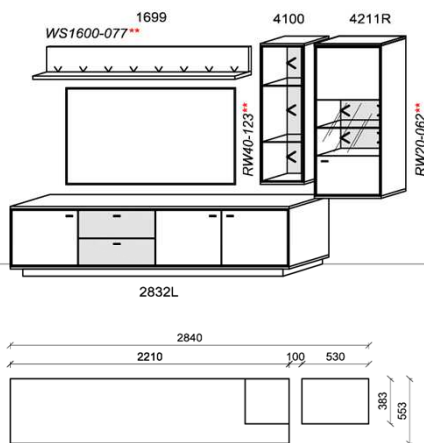

KITZALM - ALPENGLÜCK WOHNEN

Korpus: Salzkammergut Alteiche natur gebürstet

Akzentfarbschlüssel

Gruppe	Farbton	Best.Nr.
Pr.1	Spalteiche Natur	SEN
Pr.2	Spalteiche Carbondgrau	SEG

*Akzent Best.Nr.

Kombinationen

Hinweis

■ = gek. Akzentflächen wahlweise in den angegebenen Farbtönen

** = empfohlene Beleuchtung

Kombination K005

spiegelseitig zur Abbildung: K905

Stck	Bezeichnung	Bestellnr.	Pr.1	Pr.2
1x	TV-Unterteil	2832L-___*		
1x	Hängeelement	4211R-___*		
1x	Hängeregal	4100-___*		
1x	Wandboard	1699		

K005-___*Σ
spiegelseitig zur Abbildung: K905-___*

Empfohlenes Beleuchtungspaket:

1x	Rückwandbeleuchtung	RW20-062	
1x	Rückwandbeleuchtung	RW40-123	
1x	Wandboardbeleuchtung	WS1600-077	
1x	Trafo-Set	TRA30	
1x	Fernsteuerung	FS4	

Optionales Zubehör:

1x	Kabeldurchführung	KD2004	

B: 284
H: 196
T: 55,3
Watt: 26,2