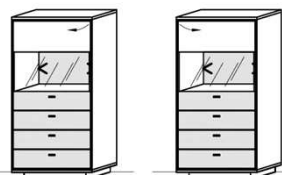

Standelement

1 Tür
3 Schübe
B: 64
T: 38,3
H: 138

Best.Nr.: 4213L-_*   4213R-_*

Pr.1:
Pr.2:
Rückwandbel.: RW10-031   3,1 W

= Summe   3,1 W