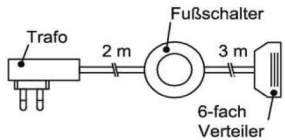

Korpus: Salzkammergut Alteiche natur gebürstet

Akzentfarbenschlüssel

Gruppe	Farbton	Best.Nr.
Pr.1	Spalteiche Natur	SEN
Pr.2	Spalteiche Carbondgrau	SEG

*Akzent Best.Nr.

Trafo-Set 15 Watt

- 1x Fußschalter
- 1x Trafo 15 Watt
- 1x 6-fach Verteiler

Best.Nr.: **TRA15**

Pr.1: