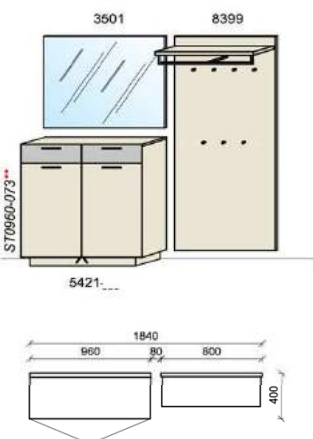

Für Type 2630:			Pr.
1x	Sitzkissen (Leder)	638-L__	
1x	Sitzkissen (Stoff)	638-S__	

B: 256
 H: 199,5
 T: 40
 Watt: 20,8

Kombination D004

spiegelseitig zur Abbildung: D904

Stck	Bezeichnung	Best.Nr.	Pr.1	Pr.2
1x	Schuhschrank	5421-___		
1x	Spiegel	3501		
1x	Garderobenpaneel m. Hutabl.	8399		