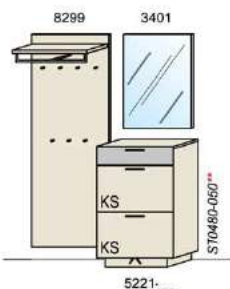

KITZALM - ALPENFLAIR DIELEN

Pr. 1: Salzkammergut Alteiche natur gebürstet

Gruppe	Farbton	* Best.Nr	*** K-Tiefe
Pr.1	Natur	NAT	+ 0 cm
Pr.1	Taupe	LTP	+ 0 cm
Pr.1	Snow	LSN	+ 0 cm
Pr.2	Alm-Altholz	AAH	+ 2 cm
Pr.2	Alteiche rustik	AER	+ 2 cm
Pr.2	Balkeneiche vintage grau	BVG	+ 2 cm

Kombinationen

Hinweis

KS = Klappe mit Schuhkorb
= gek. Akzentfl. wahlw. i. d. angegeb. Akzentfarbtönen erhältlich!
* = Akzent Best.Nr.
*** = K-Tiefe = Korpustiefe (Alle Typen Pr.2 sind 2 cm tiefer!)

Kombination D007

spiegelseitig zur Abbildung: D907

Stck	Bezeichnung	Best.Nr.	Pr.1	Pr.2
1x	Schuhschrank	5221-___		
1x	Garderobenpaneel m. Hutabl.	8299		
1x	Spiegel	3401		

D007-___ Σ
spiegelseitig zur Abbildung: D907-___

Empfohlenes Beleuchtungspaket:

		Pr.
1x	Sockelbeleuchtung	ST0480-050
1x	Trafo-Set	TRA15
1x	Fernsteuerung	FS4

B: 130
H: 189,5
T: 40
Watt: 5