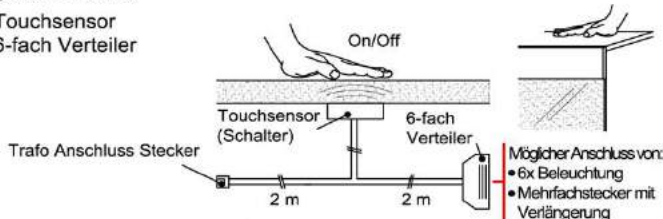

Verlängerung

Best.Nr.: MFV06
Pr.:

Touchsensor-Set (Lichtschaltung)

Verdeckter Lichtschalter für komfortables Schalten durch Berühren der Korpusoberfläche!

- 1x Touchsensor
- 1x 6-fach Verteiler

Bestellhinweis:
 Belastbar bis **max. 30 Watt!**
 Anschluss von **max. 1 Trafo!**