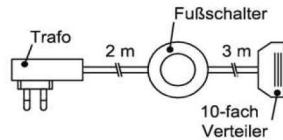

Trafo-Set 30 Watt

1x Fußschalter
1x Trafo 30 Watt
1x 10-fach Verteiler

Best.Nr.: **TRA30**
Pr.1: