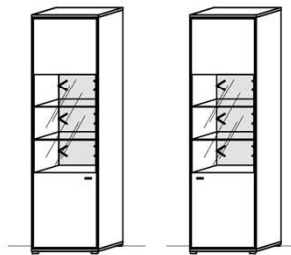

Standelement

1 Tür
B: 53
T: 38,3
H: 204

Best.Nr.: 6219L-_*   6219R-_*

Pr.1:
Pr.2:
Rückwandbel.: RW30-093   9,3 W

= Summe   9,3 W

Standelement

1 Tür
B: 64
T: 38,3
H: 138