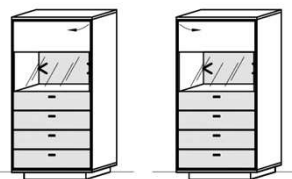

Standelement

1 Tür
3 Schübe
B: 64
T: 38,3
H: 138

Best.Nr.: 4213L-_*   4213R-_*

Pr.1:
Pr.2:
Rückwandbel.: RW10-031   3,1 W

= Summe   3,1 W