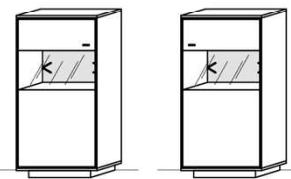

Best.Nr.: 4210L-_*   4210R-_*

Pr.1:
Pr.2:
Rückwandbel.: RW10-031   3,1 W

= Summe   3,1 W