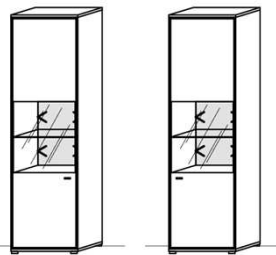

Standelement

1 Tür
B: 53
T: 38,3
H: 204

Best.Nr.: 6210L-_*   6210R-_*

Pr.1:
Pr.2:
Rückwandbel.: RW20-062   6,2 W

= Summe   6,2 W