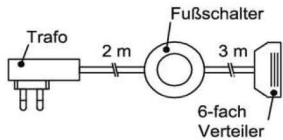

Akzentfarbenschlüssel

Gruppe	Farbton	Best.Nr.
Pr.1	Spalteiche Natur	SEN
Pr.2	Spalteiche Carbondgrau	SEG

Korpus: Salzkammergut Alteiche natur gebürstet

*Akzent Best.Nr.

Trafo-Set 15 Watt

1x Fußschalter
1x Trafo 15 Watt
1x 6-fach Verteiler

Best.Nr.: **TRA15**
Pr.1: