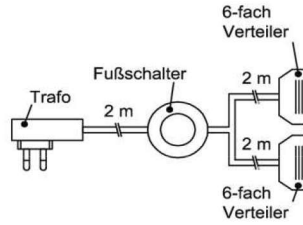

Trafo-Set 60 Watt

1x Fußschalter
1x Trafo 60 Watt
2x 6-fach Verteiler

Best.Nr.: **TRA60**
Pr.1: