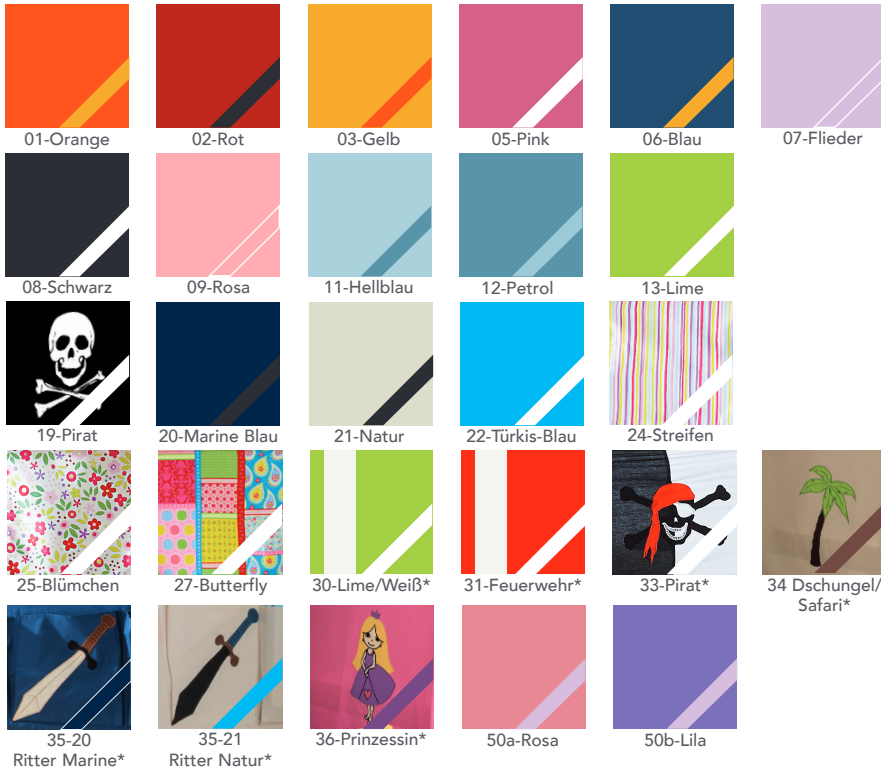

FANTASYKIDS-FARBEN

Nutzen Sie diese einzigartige Möglichkeit. Gestalten Sie Ihre individuelle Farbkombination doch einfach selbst. Entscheiden Sie sich für eine oder zwei Farben.

Vorhang Spielhöhle 4-teilig:

Bei Bestellung bitte A, B, C, D jeweils Farbnamen angeben!

* Stoffe 30, 31, 33, 34, 35-20, 35-21 und 36 nur als komplettes Vorhang-Set lieferbar (wie abgebildet)

Typenliste 2022

Art.-Nr.	Einzelbetten, inkl. Rollrost, Matratzenmaß: 90 x 200 cm	Kiefer massiv
201-10		natur
201-20	belastbar: max.90-100 kg	laugentfarbig
201-30		weiß
201-60	mit 2 Rollschubkästen Außenmaß (B/H/T): 210 x 63,5 x 100 cm	Merlin multicolor
202-10		natur
202-20	belastbar: max.90-100 kg	laugentfarbig
202-30	Außenmaß (B/H/T): 210 x 63,5 x 100 cm	weiß
203-10		natur
203-20	belastbar: max.90-100 kg	laugentfarbig
203-30	Außenmaß (B/H/T): 210 x 63,5 x 100 cm	weiß
204-10		natur
204-20	belastbar: max.90-100 kg	laugentfarbig
204-30	mit 1 Bettschubkasten (BT: 190 x 90 cm) Außenmaß (B/H/T): 210 x 63,5 x 100 cm	weiß
205-10		natur
205-20	belastbar: max.90-100 kg	laugentfarbig
205-30	mit 1 Bettschubkasten und 2 Rollschubkästen Außenmaß (B/H/T): ca. 210 x 80 x 100 cm	weiß

Art.-Nr.	Halbhohe Betten, teilbar mit Rollrost Matratzenmaß: 90 x 200 cm	Kiefer massiv
301-10		natur
301-20	Zwischenmaß: ca. 70 cm belastbar: max.90-100 kg	laugentfarbig
301-30	Außenmaß (B/H/T): 210 x 117 x 110 cm	weiß
302-10		natur
302-20	Zwischenmaß: ca. 70 cm belastbar: max.90-100 kg	laugentfarbig
302-30	Außenmaß (B/H/T): 210 x 117 x 123 cm	weiß
303-10		natur
303-20	Zwischenmaß: ca. 70 cm belastbar: max.90-100 kg	laugentfarbig
303-30	Außenmaß (B/H/T): 210 x 117 x 230 cm	weiß
309-10		natur
309-20	Zwischenmaß: ca. 70 cm belastbar: max.90-100 kg	laugentfarbig
309-30	Außenmaß (B/H/T): 210 x 117 x 230 cm	weiß

Art.-Nr.	Halbhohe Betten, teilbar mit Rollrost Matratzenmaß: 90 x 200 cm	Kiefer massiv
901-10	Holz-Dekoelement für halbhohe Betten	natur
901-20		laugentfarbig
901-30		weiß / flieder
901-34		weiß
901-40		weiß / laugentfarbig
901-60		Merlin multicolor
902-xx	Vorhang Spielhöhle (4-teilig)	Höhe: ca. 72 cm xx = Farbe(numer / Beschreibung siehe Infanskids-Farben)
902-1tlg.xx	Vorhang Spielhöhle - zusätzlich Seitenteil A	
908-50	Vorhang Spielhöhle (4-teilig)	rosalia

Art.-Nr.	Mittelhohe Betten, teilbar inkl. Rollrost Matratzenmaß: 90 x 200 cm	Kiefer massiv
307-10		natur
307-20	Zwischenmaß: ca. 93 cm belastbar: max.90-100 kg	laugentfarbig
307-30	Außenmaß (B/H/T): 210 x 140 x 110 cm	weiß
308-10		natur
308-20	Zwischenmaß: ca. 93 cm belastbar: max.90-100 kg	laugentfarbig
308-30	Außenmaß (B/H/T): 210 x 140 x 128 cm	weiß
604-10		natur
604-20	Bettkombination verschiebbar Zwischenmaß: ca. 93 cm belastbar: max.90-100 kg	laugentfarbig
604-30	B/H/T: ca. 217 - 413 x 140 x 110 cm	weiß
903-10	Holz-Dekoelement für mittelhohe Betten	natur
903-20		laugentfarbig
903-30		weiß/flieder
903-34		weiß
903-40		weiß / laugentfarbig
903-60		Merlin multicolor
902a-xx	Vorhang Spielhöhle (4-teilig)	Höhe: ca. 95 cm xx = Farbe(numer / Beschreibung siehe Infanskids-Farben)
902a-1tlg.xx	Vorhang Spielhöhle - zusätzlich Seitenteil A	
908a-50	Vorhang Spielhöhle (4-teilig)	rosalia