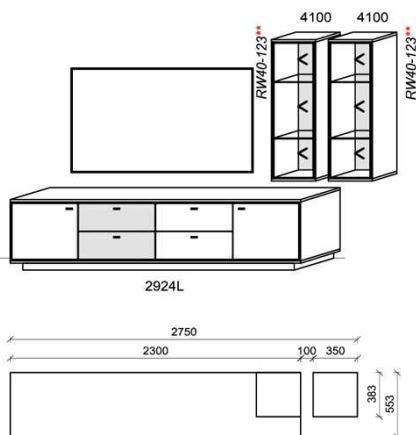

Kombination K004

spiegelseitig zur Abbildung: K904

Stck	Bezeichnung	Bestellnr.	Pr.1	Pr.2
1x	TV-Unterteil	2924L-___*		
2x	Hängeelement	4100-___* à		
		K004-___* Σ		

spiegelseitig zur Abbildung: K904-___*

Empfohlenes Beleuchtungspaket:

2x	Rückwandbeleuchtung	RW40-123 à	
1x	Trafo-Set	TRA30	
1x	Fernsteuerung	FS4	

Optionales Zubehör:

1x	Kabeldurchführung	KD2004	

B: 275
H: 192
T: 55,3
Watt: 24,6

Beleuchtung ohne Trafo. Bitte wählen Sie den passenden Trafo unter Beachtung der Wattleistung in der Zubehörliste aus!
Optional stehen Ihnen weitere Ausstattungsmöglichkeiten in der Zubehörliste zur Verfügung!