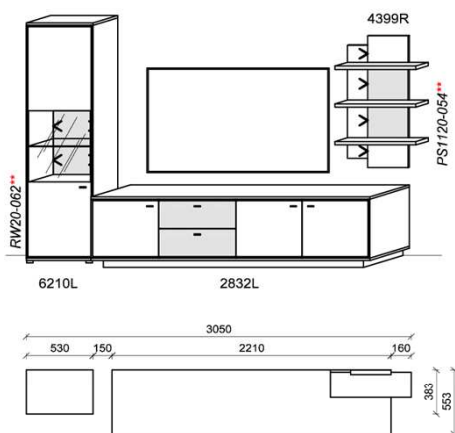

Kombination K006

spiegelseitig zur Abbildung: K906

Stck	Bezeichnung	Bestellnr.	Pr.1	Pr.2
1x	Standelement	6210L-___*		
1x	TV-Unterteil	2832L-___*		
1x	Wandpaneel	4399R-___*		

K006-___*Σ
spiegelseitig zur Abbildung: K906-___*

Empfohlenes Beleuchtungspaket:

1x	Rückwandbeleuchtung	RW20-062	
1x	Panelbeleuchtung	PS1120-054	
1x	Trafo-Set	TRA15	
1x	Fernsteuerung	FS4	

Optionales Zubehör:

1x	Kabeldurchführung	KD2004	

B: 305
H: 204
T: 55,3
Watt: 11,6

Beleuchtung ohne Trafo. Bitte wählen Sie den passenden Trafo unter Beachtung der Wattleistung in der Zubehörliste aus!
Optional stehen Ihnen weitere Ausstattungsmöglichkeiten in der Zubehörliste zur Verfügung!