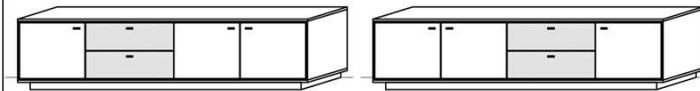

KITZALM - ALPENGLÜCK WOHNEN

Akzentfarbschlüssel

Gruppe	Farbton	Best.Nr.
Pr.1	Spalteiche Natur	SEN
Pr.2	Spalteiche Carbondgrau	SEG

*Akzent Best.Nr.

Stand-, Hängeelemente

Korpus: Salzkammergut Alteiche natur gebürstet

Hinweis

■ = gek. Akzentflächen wahlweise in den angegebenen Farbtönen!

TV-Unterteil

3 Türen
2 Schübe
1 Kabelstufach

B: 230
T: 55,3
H: 60

Best.Nr.: 2932L-_*   2932R-_*
Pr.1:
Pr.2: