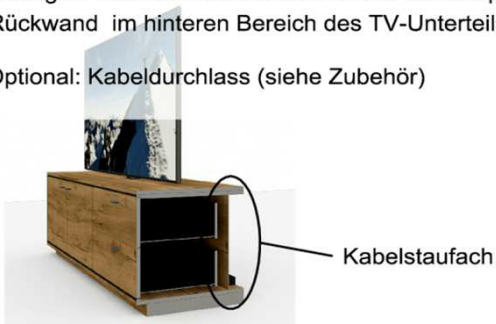

# Kabelstaufach

- Kabelstaufach für optimale Unterbringung sämtlicher Anschlussleitungen. Realisiert durch ausreichend zurückspringende Rückwand im hinteren Bereich des TV-Unterteils.
- Optional: Kabeldurchlass (siehe Zubehör)