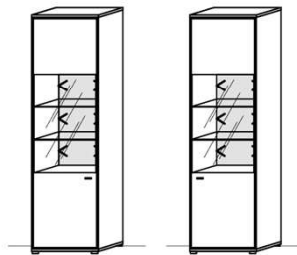

Standelement

1 Tür
B: 53
T: 38,3
H: 204

Best.Nr.: 6219L-_*   6219R-_*
Pr.1:
Pr.2:
Rückwandbel.: RW30-093   9,3 W
= Summe   9,3 W

Standelement

1 Tür
B: 64
T: 38,3
H: 138