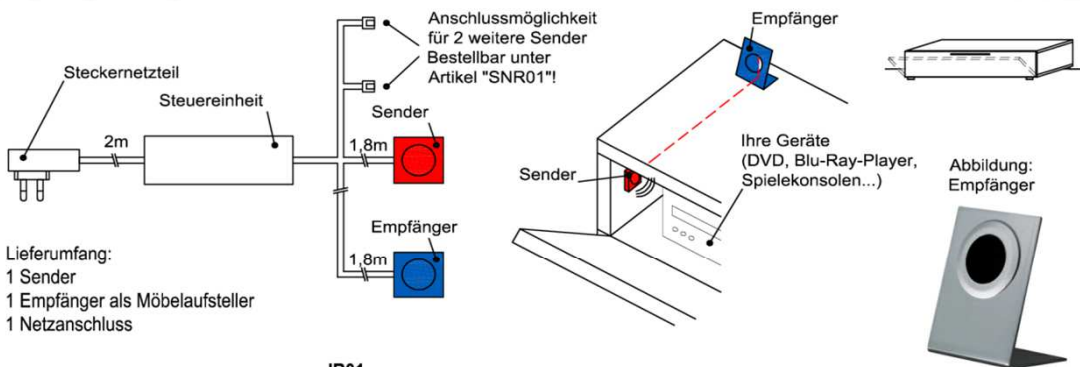

Korpus: Salzkammergut Alteiche natur gebürstet

Akzentfarbschlüssel

Gruppe	Farbton	Best.Nr
Pr.1	Spalteiche Natur	SEN
Pr.2	Spalteiche Carbongrau	SEG

*Akzent Best.Nr.

IR- Repeater (Funkübertragungs-Set)

Der Infrarot-Repeater ermöglicht Ihnen bei geschlossener Möbelklappe die dahinter stehenden Geräte anzusteuern.

Funktion:
Das Infrarot-Signal Ihrer Fernbedienung wird vom Empfänger aufgenommen und über den Sender in das jeweilige Möbelfach an Ihre Geräte weitergeleitet.

Anwendung:
Signalweiterleitung für Fernseher, HiFi-Anlagen, Spielekonsolen, DVD- & Blu-Ray-Player!

Lieferumfang:
1 Sender
1 Empfänger als Möbelaufsteller
1 Netzanschluss

IR01

Best.Nr.:

Pr.1:

IR- Repeater Zusatzsender

1 Sender

Zusatzsender für die Signalübertragung in weiteren Multimediafächern!

Best.Nr.:

SNR01

Pr.1:

Schubkasten Einteilungsset

1 paar Glasteiler für 3 Fächer

Hinweis:

Glasteiler in der Schubkastenbreite variabel einbaubar

Bestellhinweis

Bitte betreffende Type und Schub angeben!

Best.Nr.:

SE02

Pr.1: