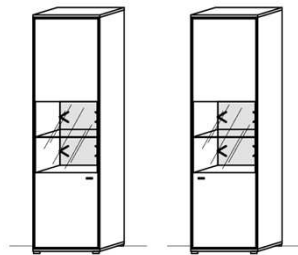

Standelement

1 Tür
B: 53
T: 38,3
H: 204

Best.Nr.: 6210L-_*   6210R-_*
Pr.1:
Pr.2:
Rückwandbel.: RW20-062   6,2 W
= Summe   6,2 W