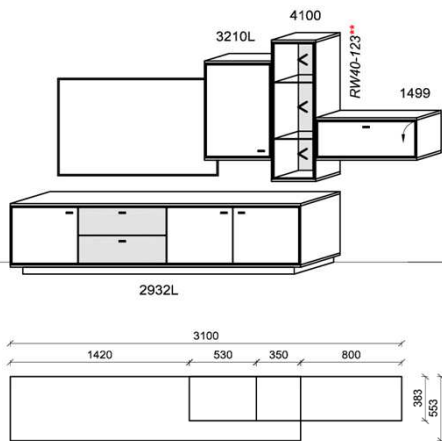

Kombination K002

spiegelseitig zur Abbildung: K902

Stck	Bezeichnung	Bestellnr.	Pr.1	Pr.2
1x	TV-Unterteil	2932L-___*		
1x	Hängeelement	3210L		
1x	Hängeregal	4100-___*		
1x	Hängeelement	1499		

K002-___*Σ
spiegelseitig zur Abbildung: K902-___*

Empfohlenes Beleuchtungspaket:

1x	Rückwandbeleuchtung	RW40-123	
1x	Trafo-Set	TRA15	
1x	Fernsteuerung	FS4	

Optionales Zubehör:

1x	Kabeldurchführung	KD2004	

B: 310
H: 196
T: 55,3
Watt: 12,3

Beleuchtung ohne Trafo. Bitte wählen Sie den passenden Trafo unter Beachtung der Wattleistung in der Zubehörliste aus!
Optional stehen Ihnen weitere Ausstattungsmöglichkeiten in der Zubehörliste zur Verfügung!