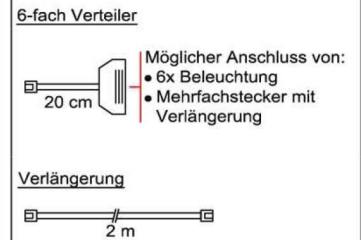

Mehrfachstecker-Set

- 1x 6-fach Verteiler für weitere Beleuchtungen
- 1x 2m Verlängerung

Best.Nr.: **MFV06**
Pr.1:

Touchsensor-Set (Lichtschaltung)

Verdeckter Lichtschalter für komfortables Schalten durch Berühren der Korpusoberfläche!

- 1x Touchsensor
- 1x 6-fach Verteiler