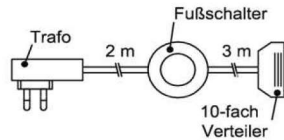

Trafo-Set 30 Watt

- 1x Fußschalter
- 1x Trafo 30 Watt
- 1x 10-fach Verteiler

Best.Nr.: **TRA30**
Pr.1: