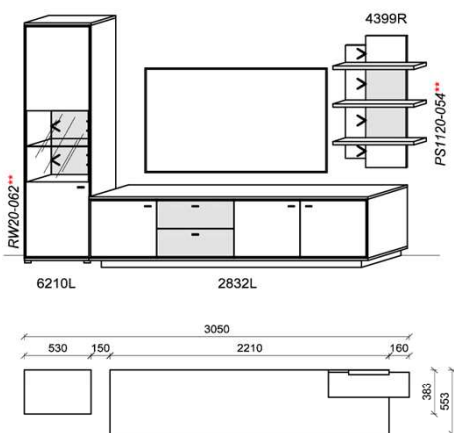

Kombination K006

spiegelseitig zur Abbildung: K906

Stck	Bezeichnung	Bestellnr.	Pr.1	Pr.2
1x	Standelement	6210L-___*		
1x	TV-Unterteil	2832L-___*		
1x	Wandpaneel	4399R-___*		

K006-___*Σ
spiegelseitig zur Abbildung: K906-___*

Empfohlenes Beleuchtungspaket:

1x	Rückwandbeleuchtung	RW20-062	
1x	Panelbeleuchtung	PS1120-054	
1x	Trafo-Set	TRA15	
1x	Fernsteuerung	FS4	

Optionales Zubehör:

1x	Kabeldurchführung	KD2004	

B: 305
H: 204
T: 55,3
Watt: 11,6

Beleuchtung ohne Trafo. Bitte wählen Sie den passenden Trafo unter Beachtung der Wattleistung in der Zubehörliste aus!
Optional stehen Ihnen weitere Ausstattungsmöglichkeiten in der Zubehörliste zur Verfügung!