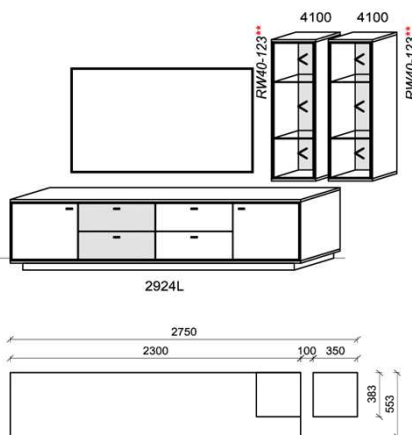

Kombination K004

spiegelseitig zur Abbildung: K904

Stck	Bezeichnung	Bestellnr.	Pr.1	Pr.2
1x	TV-Unterteil	2924L-___*		
2x	Hängeelement	4100-___* à		
		K004-___* Σ		

spiegelseitig zur Abbildung: K904-___*

Empfohlenes Beleuchtungspaket:

2x	Rückwandbeleuchtung	RW40-123 à	
1x	Trafo-Set	TRA30	
1x	Fernsteuerung	FS4	

Optionales Zubehör:

1x	Kabeldurchführung	KD2004	

B: 275
H: 192
T: 55,3
Watt: 24,6

Beleuchtung ohne Trafo. Bitte wählen Sie den passenden Trafo unter Beachtung der Wattleistung in der Zubehörliste aus!
Optional stehen Ihnen weitere Ausstattungsmöglichkeiten in der Zubehörliste zur Verfügung!