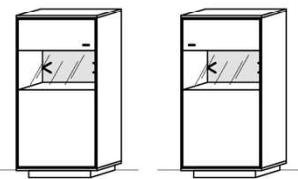

Best.Nr.: 4210L-_*   4210R-_*
Pr.1:
Pr.2:
Rückwandbel.: RW10-031   3,1 W
= Summe   3,1 W