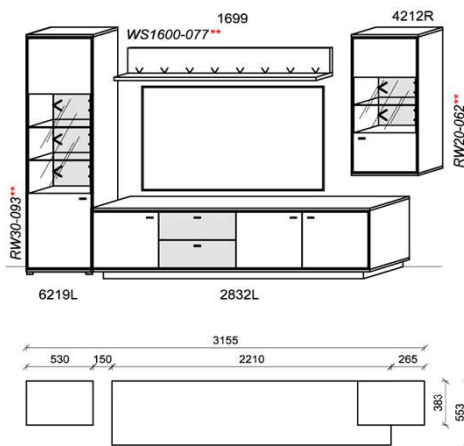

Kombination K008

spiegelseitig zur Abbildung: K908

Stck	Bezeichnung	Bestellnr.	Pr.1	Pr.2
1x	Standelement	6219L-___*		
1x	TV-Unterteil	2832L-___*		
1x	Hängeelement	4212R-___*		
1x	Wandpaneel	1699		

K008-___*Σ
spiegelseitig zur Abbildung: K908-___*

Empfohlenes Beleuchtungspaket:

1x	Rückwandbeleuchtung	RW30-093	
1x	Rückwandbeleuchtung	RW20-062	
1x	Wandboardbeleuchtung	WS1600-077	
1x	Trafo-Set	TRA30	
1x	Fernsteuerung	FS4	

Optionales Zubehör:

1x	Kabeldurchführung	KD2004	

B: 315,5
H: 204
T: 55,3
Watt: 23,2

Beleuchtung ohne Trafo. Bitte wählen Sie den passenden Trafo unter Beachtung der Wattleistung in der Zubehörliste aus!
Optional stehen Ihnen weitere Ausstattungsmöglichkeiten in der Zubehörliste zur Verfügung!