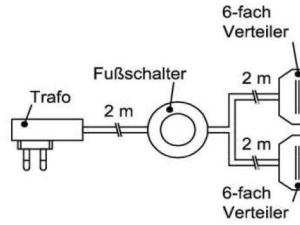

Trafo-Set 60 Watt

- 1x Fußschalter
- 1x Trafo 60 Watt
- 2x 6-fach Verteiler

Best.Nr.: **TRA60**
Pr.1: