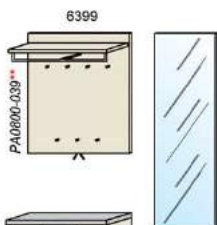

Kombination D012

spiegelseitig zur Abbildung: D912