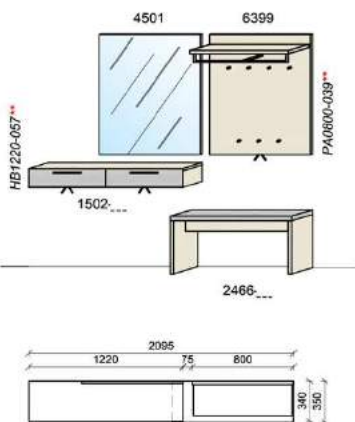

KITZALM - ALPENFLAIR DIELEN

Pr. 1: Salzkammergut Alteiche natur gebürstet

Gruppe	Farbton	* Best.Nr	*** K-Tiefe
Pr.1	Natur	NAT	+ 0 cm
Pr.1	Taupe	LTP	+ 0 cm
Pr.1	Snow	LSN	+ 0 cm
Pr.2	Alm-Altholz	AAH	+ 2 cm
Pr.2	Alteiche rustik	AER	+ 2 cm
Pr.2	Balkeneiche vintage grau	BVG	+ 2 cm

Kombinationen

Hinweis

KS = Klappe mit Schuhkorb
= gek. Akzentfl. wahlw. i. d. angegeb. Akzentfarbtönen erhältlich!
* = Akzent Best.Nr.
*** = K-Tiefe = Korpustiefe (Alle Typen Pr.2 sind 2 cm tiefer!)

Kombination D009

spiegelseitig zur Abbildung: D909

Stck	Bezeichnung	Best.Nr.	Pr.1	Pr.2
1x	Garderobenbank	2466-___		
1x	Hängeelement	1502-___		
1x	Spiegel	4501		
1x	Garderobenpaneel m. Hutabl.	6399		

D009-___ Σ
spiegelseitig zur Abbildung: D909-___

Empfohlenes Beleuchtungspaket:

Stck	Bezeichnung	Best.Nr.	Pr.
1x	Panelbeleuchtung	PA0800-039	
1x	Unterbodenbeleuchtung	HB1220-057	
1x	Trafo-Set	TRA15	
1x	Fernsteuerung	FS4	

Optionales Zubehör:

Für Type 2466:

Stck	Bezeichnung	Best.Nr.	Pr.
1x	Sitzkissen (Leder)	435-L__	
1x	Sitzkissen (Stoff)	435-S__	

B: 209,5
H: 199,5
T: 35
Watt: 9,6