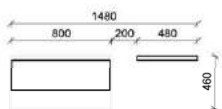

Optionales Zubehör:

Für Type 2399:		Pr.
1x	Sitzkissen (Leder)	338-L__
1x	Sitzkissen (Stoff)	338-S__