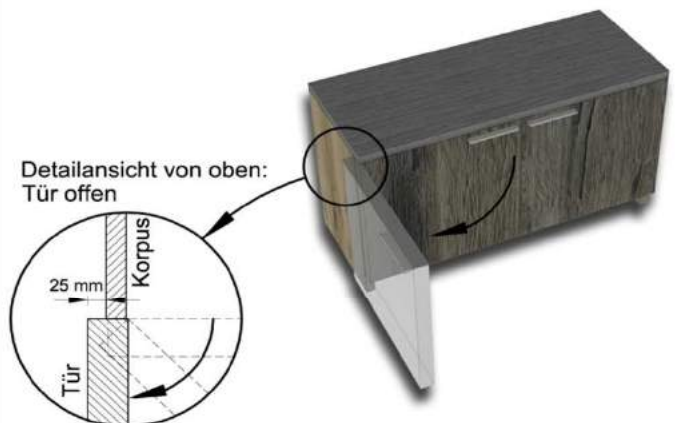

Qualitätsmerkmale

Qualität, die überzeugt!

- Front u. Korpus außen furniert, geb. und mehrschichtig lackiert
  Oberflächen in:
  - Salzkammergut Alteiche natur gebürstet
- Akzentflächen in sechs Ausführungen:
  - Akzentlack Snow
  - Akzentlack Taupe
  - Alm-Altholz
  - Alteiche rustik
  - Balkeneiche vintage grau
  - Natur (Salzkammergut Alteiche natur gebürstet)
- Stimmungsvolles LED-Beleuchtungssystem, optional planbar
- Hochwertige Beschlagstechnik
- Metallgriffe: Aluminium massiv, haptisch gebürstet
- Sonderanfertigung auf Anfrage möglich
- 100% Made in Germany

Planungshinweise

Sämtliche Drehtürenschränke müssen beschlagseitig mit Abstand (siehe Skizze) zur nächsten Type oder Wand geplant werden, da die Tür konstruktionsbedingt seitlich ausschwenkt.

Ausführung

Farbe

- Salzkammergut Alteiche natur gebürstet (Korpus)
- Akzentlack Snow
- Akzentlack Taupe
- Alm-Altholz
- Alteiche rustik
- Balkeneiche vintage grau