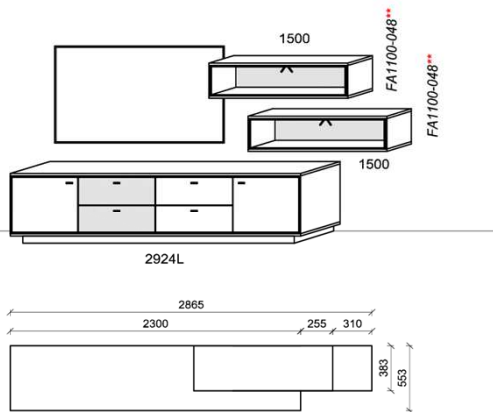

KITZALM - ALPENGLÜCK WOHNEN

Korpus: Salzkammergut Alteiche natur gebürstet

Akzentfarbschlüssel

Gruppe	Farbton	Best.Nr
Pr.1	Spalteiche Natur	SEN
Pr.2	Spalteiche Carbondgrau	SEG

*Akzent Best.Nr.

Kombinationen

Hinweis

■ = gek. Akzentflächen wahlweise in den angegebenen Farbtönen

** = empfohlene Beleuchtung

Kombination K003

spiegelseitig zur Abbildung: K903

Stck	Bezeichnung	Bestellnr.	Pr.1	Pr.2
1x	TV-Unterteil	2924L-___*		
2x	Hängeelement	1500-___* à		
		K003-___* Σ		

spiegelseitig zur Abbildung: K903-___*

Empfohlenes Beleuchtungspaket:

2x	Fachbeleuchtung	FA1100-048 à	
1x	Trafo-Set	TRA15	
1x	Fernsteuerung	FS4	

Optionales Zubehör:

1x	Kabeldurchführung	KD2004	

B: 286,5
H: 151
T: 55,3
Watt: 9,6