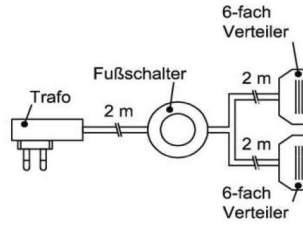

Trafo-Set 60 Watt

1x Fußschalter
1x Trafo 60 Watt
2x 6-fach Verteiler