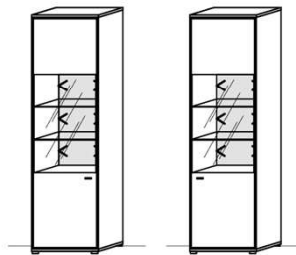

Standelement

1 Tür
B: 53
T: 38,3
H: 204

Best.Nr.: 6219L-_*   6219R-_*

Pr.1:
Pr.2:

Rückwandbel.: RW30-093   9,3 W

= Summe   9,3 W

Standelement

1 Tür
B: 64
T: 38,3
H: 138