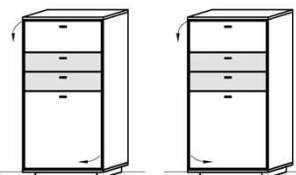

Standelement

1 Tür
B: 64
T: 38,3
H: 138

Best.Nr.: 4210L-_* 4210R-_*

Pr.1:
Pr.2:

Rückwandbel.: RW10-031 3,1 W

= Summe 3,1 W

Standelement

1 Tür
1 Klapptür
2 Schübe
B: 64
T: 38,3
H: 138