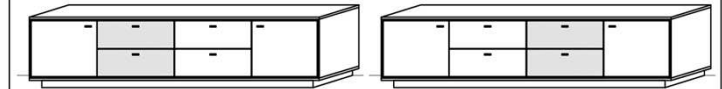

TV-Unterteil

2 Türen
4 Schübe
1 Kabelstufach

B: 230
T: 55,3
H: 60

Best.Nr.: 2924L-_*   2924R-_*

Pr.1:
Pr.2: