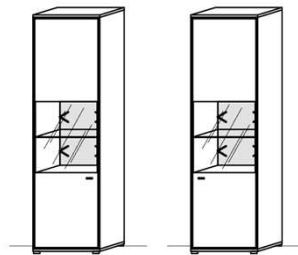

2 Türen
4 Schübe
1 Kabelstufach

B: 230
T: 55,3
H: 60

Best.Nr.: 2924L-_* 2924R-_*

Pr.1:
Pr.2:

Standelement

1 Tür
B: 53
T: 38,3
H: 204

Best.Nr.: 6210L-_* 6210R-_*

Pr.1:
Pr.2: