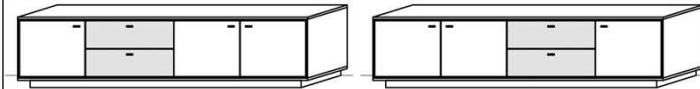

Hinweis

■ = gek. Akzentflächen wahlweise in den angegebenen Farbtönen!

TV-Unterteil

3 Türen
2 Schübe
1 Kabelstufach

B: 230
T: 55,3
H: 60

Best.Nr.: 2932L-_* 2932R-_*

Pr.1:
Pr.2:

TV-Unterteil