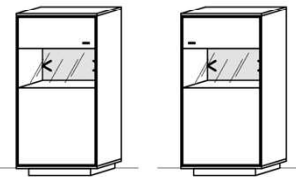

Best.Nr.: 4210L-_*   4210R-_*

Pr.1:
Pr.2:

Rückwandbel.: RW10-031   3,1 W

= Summe   3,1 W