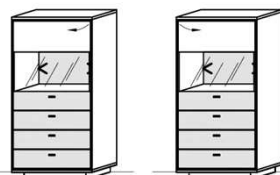

Standelement

1 Tür
3 Schübe
B: 64
T: 38,3
H: 138

Best.Nr.: 4213L-_*   4213R-_*

Pr.1:
Pr.2:

Rückwandbel.: RW10-031   3,1 W

= Summe   3,1 W