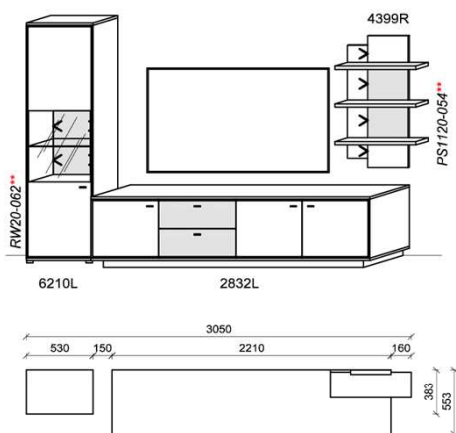

Optionales Zubehör:

1x	Kabeldurchführung	KD2004	
----	-------------------	--------	--

B: 284
H: 196
T: 55,3
Watt: 26,2

Kombination K006

spiegelseitig zur Abbildung: K906

Stck	Bezeichnung	Bestellnr.	Pr.1	Pr.2
1x	Standelement	6210L-___*		
1x	TV-Unterteil	2832L-___*		
1x	Wandpaneel	4399R-___*		