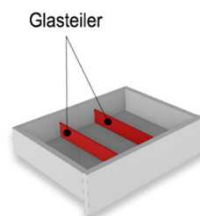

Schubkasten Einteilungsset

1 paar Glasteiler für 3 Fächer

Hinweis:

Glasteiler in der Schubkastenbreite variabel einbaubar

Bestellhinweis

Bitte betreffende Type und Schub angeben!

Best.Nr.:

SE02