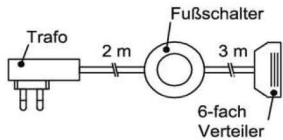

Akzentfarbenschlüssel

Gruppe	Farbton	Best.Nr.
Pr.1	Spalteiche Natur	SEN
Pr.2	Spalteiche Carbondgrau	SEG

Korpus: Salzkammergut Alteiche natur gebürstet

*Akzent Best.Nr.

Trafo-Set 15 Watt

1x Fußschalter
1x Trafo 15 Watt
1x 6-fach Verteiler

Best.Nr.: **TRA15**

Pr.1: