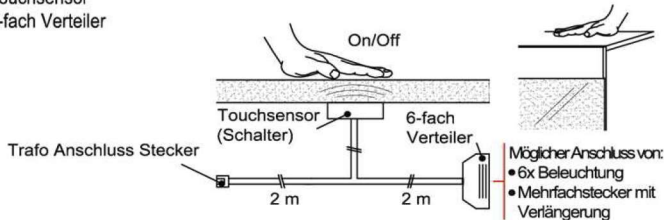

Touchsensor-Set (Lichtschaltung)

Verdeckter Lichtschalter für komfortables Schalten durch Berühren der Korpusoberfläche!

1x Touchsensor
1x 6-fach Verteiler

Möglicher Anschluss von:
• 6x Beleuchtung
• Mehrfachstecker mit
Verlängerung

Bestellhinweis

Belastbar bis **max. 30 Watt!**
Anschluss von **max. 1 Trafo!**

Best.Nr.: **TSS01**

Pr.1:

Fernsteuerungs-Set (Lichtschaltung)

1x Fernsteuerung (4 Kanal)
1x Steuereinheit für max 1 Trafo

Warnhinweis:
Belastbar bis **max. 60 Watt!**