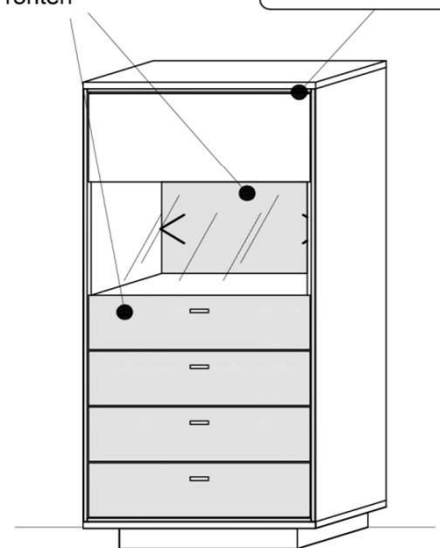

 **Bestellhinweis:**
Akzent Best.Nr. bitte bei der
Bestellung angeben!

Akzentflächen

- Rückwände
- Fronten

 **Rahmen:**
Rahmen ausschließlich
in Akzentfarbe Carbongrau!

Kabelstaufach

- Kabelstaufach für optimale Unterbringung sämtlicher Anschlussleitungen. Realisiert durch ausreichend zurückspringende Rückwand im hinteren Bereich des TV-Unterteils.
- Optional: Kabeldurchlass (siehe Zubehör)