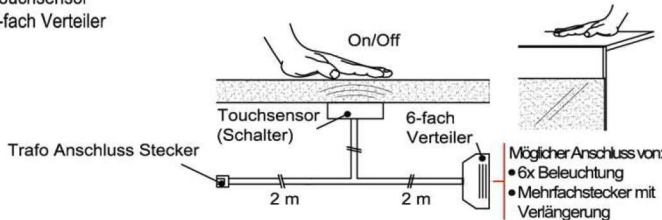

Bestellhinweis
Belastbar bis max. 30 Watt!
Anschluss von max. 1 Trafo!

Best.Nr.: **TSS01**
Pr.1:

Fernsteuerungs-Set (Lichtschaltung)

- 1x Fernsteuerung (4 Kanal)
- 1x Steuereinheit für max 1 Trafo

Warnhinweis:
Belastbar bis max. 60 Watt!