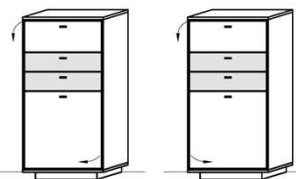

Standelement

1 Tür
1 Klapptür
2 Schübe
B: 64
T: 38,3
H: 138

Best.Nr.: 4219L-_*   4219R-_*
Pr.1:
Pr.2: