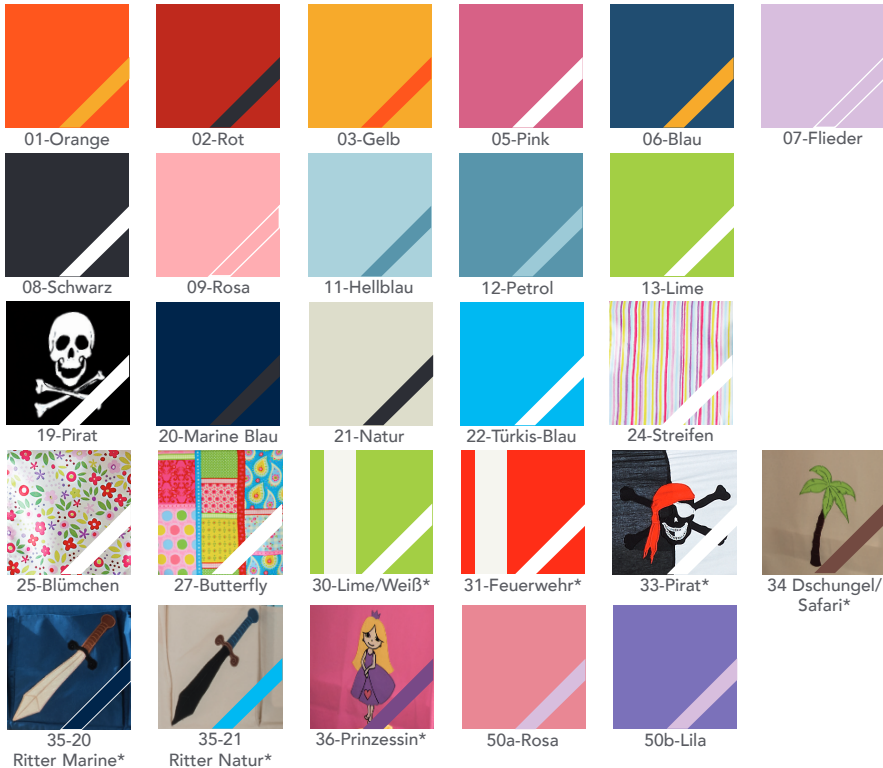

FANTASYKIDS-FARBEN

Nutzen Sie diese einzigartige Möglichkeit. Gestalten Sie Ihre individuelle Farbkombination doch einfach selbst. Entscheiden Sie sich für eine oder zwei Farben.

Vorhang Spielhöhle 4-teilig:

* Stoffe 30, 31, 33, 34, 35-20, 35-21 und 36 nur als komplettes Vorhang-Set lieferbar (wie abgebildet)

Bei Bestellung bitte A, B, C, D jeweils Farbnamen angeben!

Typenliste 2022

Art.-Nr.	Einzelbetten, inkl. Rollrost, Matratzenmaß: 90 x 200 cm	Kiefer massiv
201-10		natur
201-20	belastbar: max.90-100 kg	laugentfarbig
201-30		weiß
201-60	mit 2 Rollschubkästen Außenmaß (B/H/T): 210 x 63,5 x 100 cm	Merlin multicolor
202-10		natur
202-20	belastbar: max.90-100 kg	laugentfarbig
202-30	Außenmaß (B/H/T): 210 x 63,5 x 100 cm	weiß
203-10		natur
203-20	belastbar: max.90-100 kg	laugentfarbig
203-30	Außenmaß (B/H/T): 210 x 63,5 x 100 cm	weiß
204-10		natur
204-20	belastbar: max.90-100 kg	laugentfarbig
204-30	mit 1 Bettschubkasten (BT: 190 x 90 cm) Außenmaß (B/H/T): 210 x 63,5 x 100 cm	weiß
205-10		natur
205-20	belastbar: max.90-100 kg	laugentfarbig
205-30	mit 1 Bettschubkasten und 2 Rollschubkästen Außenmaß (B/H/T): ca. 210 x 80 x 100 cm	weiß

Art.-Nr.	Halbhohe Betten, teilbar mit Rollrost Matratzenmaß: 90 x 200 cm	Kiefer massiv
301-10		natur
301-20	Zwischenmaß: ca. 70 cm belastbar: max.90-100 kg	laugentfarbig
301-30	Außenmaß (B/H/T): 210 x 117 x 110 cm	weiß
302-10		natur
302-20	Zwischenmaß: ca. 70 cm belastbar: max.90-100 kg	laugentfarbig
302-30	Außenmaß (B/H/T): 210 x 117 x 123 cm	weiß
303-10		natur
303-20	Zwischenmaß: ca. 70 cm belastbar: max.90-100 kg	laugentfarbig
303-30	Außenmaß (B/H/T): 210 x 117 x 230 cm	weiß
309-10		natur
309-20	Zwischenmaß: ca. 70 cm belastbar: max.90-100 kg	laugentfarbig
309-30	Außenmaß (B/H/T): 210 x 117 x 230 cm	weiß