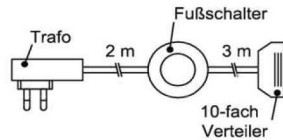

*Akzent Best.Nr.

Trafo-Set 15 Watt

- 1x Fußschalter
- 1x Trafo 15 Watt
- 1x 6-fach Verteiler

Best.Nr.: **TRA15**
Pr.1:

Trafo-Set 30 Watt

- 1x Fußschalter
- 1x Trafo 30 Watt
- 1x 10-fach Verteiler

Best.Nr.: **TRA30**
Pr.1: