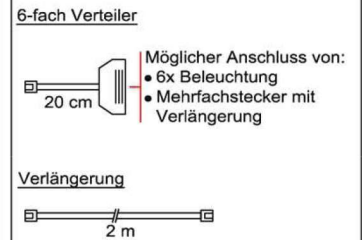

Trafo-Set 60 Watt

- 1x Fußschalter
- 1x Trafo 60 Watt
- 2x 6-fach Verteiler

Best.Nr.: **TRA60**
Pr.1:

Mehrfachstecker-Set

- 1x 6-fach Verteiler für weitere Beleuchtungen
- 1x 2m Verlängerung

Best.Nr.: **MFV06**
Pr.1: