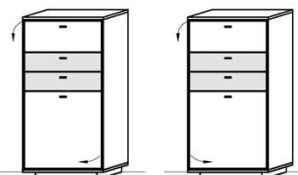

Standelement

1 Tür
1 Klapptür
2 Schübe
B: 64
T: 38,3
H: 138

Best.Nr.: 4219L-_*   4219R-_*
Pr.1:
Pr.2: