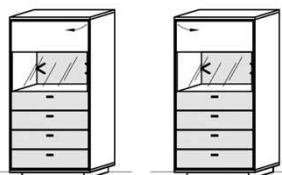

Standelement

1 Tür
1 Klapptür
2 Schübe
B: 64
T: 38,3
H: 138

Best.Nr.: 4219L-_* 4219R-_*
Pr.1:
Pr.2:

Standelement

1 Tür
3 Schübe
B: 64
T: 38,3
H: 138

Best.Nr.: 4213L-_* 4213R-_*
Pr.1:
Pr.2:
Rückwandbel.: RW10-031 3,1 W
= Summe 3,1 W