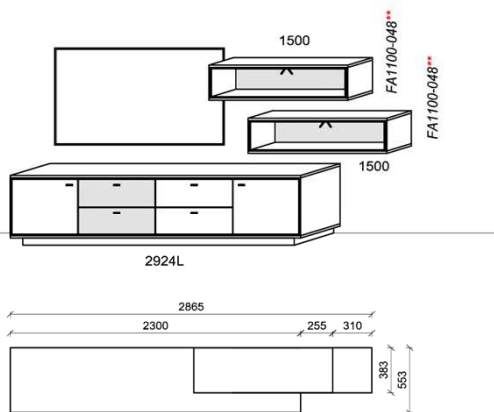

KITZALM - ALPENGLÜCK WOHNEN

Korpus: Salzkammergut Alteiche natur gebürstet

Akzentfarbschlüssel

Gruppe	Farbton	Best.Nr
Pr.1	Spalteiche Natur	SEN
Pr.2	Spalteiche Carbongrau	SEG

*Akzent Best.Nr.

Kombinationen

Hinweis

■ = gek. Akzentflächen wahlweise in den angegebenen Farbtönen

** = empfohlene Beleuchtung

Kombination K003

spiegelseitig zur Abbildung: K903

Stck	Bezeichnung	Bestellnr.	Pr.1	Pr.2
1x	TV-Unterteil	2924L-___*		
2x	Hängeelement	1500-___* à		
		K003-___* Σ		

spiegelseitig zur Abbildung: K903-___*

Empfohlenes Beleuchtungspaket:

2x	Fachbeleuchtung	FA1100-048 à	
1x	Trafo-Set	TRA15	
1x	Fernsteuerung	FS4	

Optionales Zubehör:

1x	Kabeldurchführung	KD2004	

B: 286,5
H: 151
T: 55,3
Watt: 9,6