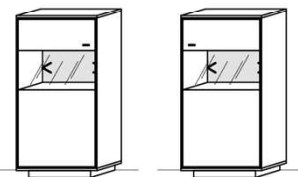

Best.Nr.: 4210L-_*   4210R-_*
Pr.1:
Pr.2:
Rückwandbel.: RW10-031   3,1 W
= Summe   3,1 W