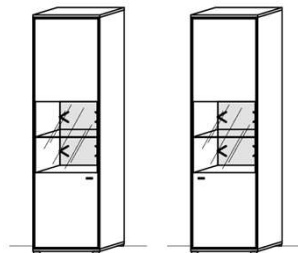

Standelement

1 Tür
B: 53
T: 38,3
H: 204

Best.Nr.: 6210L-_*   6210R-_*
Pr.1:
Pr.2:
Rückwandbel.: RW20-062   6,2 W
= Summe   6,2 W