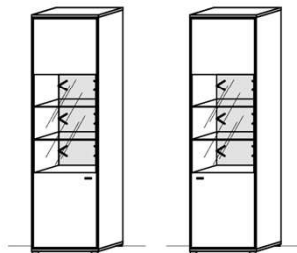

Standelement

1 Tür
B: 53
T: 38,3
H: 204

Best.Nr.: 6219L-_*   6219R-_*
Pr.1:
Pr.2:
Rückwandbel.: RW30-093   9,3 W
= Summe   9,3 W

Standelement

1 Tür
B: 64
T: 38,3
H: 138