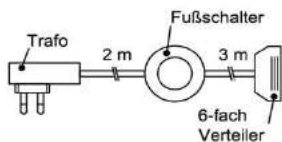

Trafo-Set 15 Watt

- 1x Fußschalter
- 1x Trafo 15 Watt
- 1x 6-fach Verteiler

Best.Nr.: TRA15
Pr.: