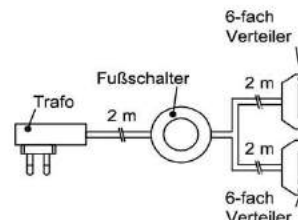

Trafo-Set 60 Watt

- 1x Fußschalter
- 1x Trafo 60 Watt
- 2x 6-fach Verteiler