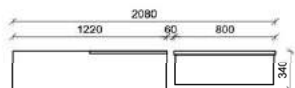

Kombination D008

spiegelseitig zur Abbildung: D908

Stck	Bezeichnung	Best.Nr.	Pr.1	Pr.2
1x	Hängeelement	1504-___		
1x	Garderobenpaneel m. Hutabl.	8399		
1x	Spiegel	4401		

D008-___ Σ
spiegelseitig zur Abbildung: D908-___

Empfohlenes Beleuchtungspaket:

Stck	Bezeichnung	Best.Nr.	Pr.
1x	Unterbodenbeleuchtung	HB1220-057	
1x	Trafo-Set	TRA15	
1x	Fernsteuerung	FS4	

B: 208
H: 199,5
T: 34
Watt: 5,7