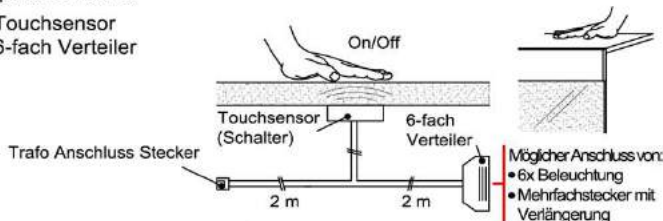

Verlängerung

Best.Nr.: MFV06
Pr.:

Touchsensor-Set (Lichtschaltung)

Verdeckter Lichtschalter für komfortables Schalten durch Berühren der Korpusoberfläche!

- 1x Touchsensor
- 1x 6-fach Verteiler

Bestellhinweis:
 Belastbar bis **max. 30 Watt!**
 Anschluss von **max. 1 Trafo!**