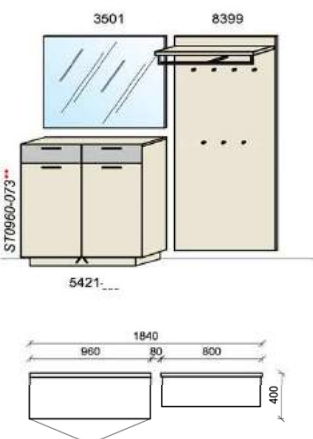

Kombination D004

spiegelseitig zur Abbildung: D904

Stck	Bezeichnung	Best.Nr.	Pr.1	Pr.2
1x	Schuhschrank	5421-___		
1x	Spiegel	3501		
1x	Garderobenpaneel m. Hutabl.	8399		
		D004-___	Σ	

spiegelseitig zur Abbildung: D904-___

Empfohlenes Beleuchtungspaket:

Stck	Bezeichnung	Best.Nr.	Pr.
1x	Sockelbeleuchtung	ST0960-073	
1x	Trafo-Set	TRA15	
1x	Fernsteuerung	FS4	

B: 184
H: 189,5
T: 40
Watt: 7,3