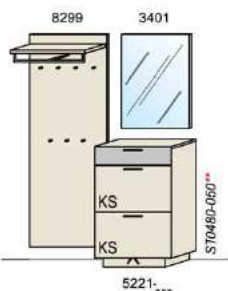

KITZALM - ALPENFLAIR DIELEN

Pr. 1: Salzkammergut Alteiche natur gebürstet

Gruppe	Farbton	* Best.Nr	*** K-Tiefe
Pr.1	Natur	NAT	+ 0 cm
Pr.1	Taupe	LTP	+ 0 cm
Pr.1	Snow	LSN	+ 0 cm
Pr.2	Alm-Altholz	AAH	+ 2 cm
Pr.2	Alteiche rustik	AER	+ 2 cm
Pr.2	Balkeneiche vintage grau	BVG	+ 2 cm

Kombinationen

Hinweis

KS = Klappe mit Schuhkorb
= gek. Akzentfl. wahlw. i. d. angegeb. Akzentfarbtönen erhältlich!
* = Akzent Best.Nr.
*** = K-Tiefe = Korpustiefe (Alle Typen Pr.2 sind 2 cm tiefer!)

Kombination D007

spiegelseitig zur Abbildung: D907

Stck	Bezeichnung	Best.Nr.	Pr.1	Pr.2
1x	Schuhschrank	5221-___		
1x	Garderobenpaneel m. Hutabl.	8299		
1x	Spiegel	3401		

D007-___ Σ
spiegelseitig zur Abbildung: D907-___

Empfohlenes Beleuchtungspaket:

Stck	Bezeichnung	Best.Nr.	Pr.
1x	Sockelbeleuchtung	ST0480-050	
1x	Trafo-Set	TRA15	
1x	Fernsteuerung	FS4	

B: 130
H: 189,5
T: 40
Watt: 5