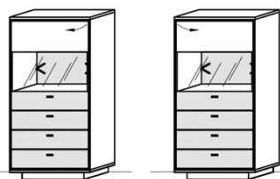

Standelement

1 Tür
1 Klapptür
2 Schübe
B: 64
T: 38,3
H: 138

Best.Nr.: 4219L-_* 4219R-_*
Pr.1:
Pr.2:

Standelement

1 Tür
3 Schübe
B: 64
T: 38,3
H: 138

Best.Nr.: 4213L-_* 4213R-_*
Pr.1:
Pr.2:
Rückwandbel.: RW10-031 3,1 W
= Summe 3,1 W