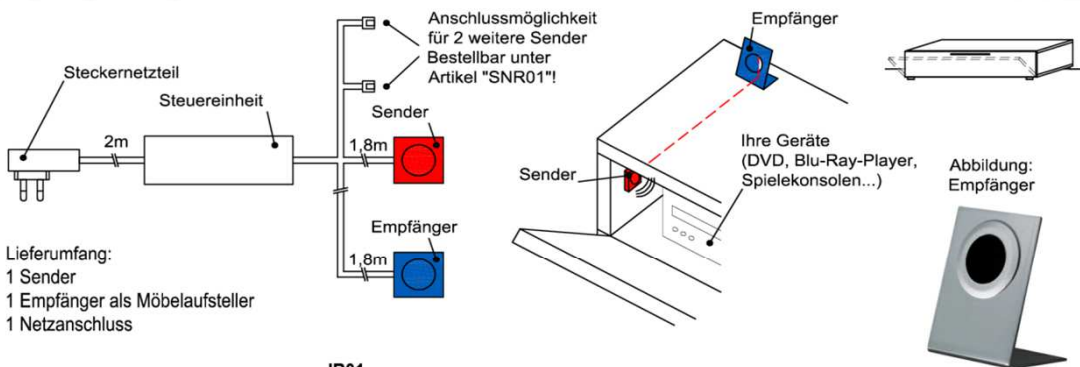

Korpus: Salzkammergut Alteiche natur gebürstet

Akzentfarbschlüssel

Gruppe	Farbton	Best.Nr
Pr.1	Spalteiche Natur	SEN
Pr.2	Spalteiche Carbongrau	SEG

*Akzent Best.Nr.

IR- Repeater (Funkübertragungs-Set)

Der Infrarot-Repeater ermöglicht Ihnen bei geschlossener Möbelklappe die dahinter stehenden Geräte anzusteuern.

Funktion:
Das Infrarot-Signal Ihrer Fernbedienung wird vom Empfänger aufgenommen und über den Sender in das jeweilige Möbelfach an Ihre Geräte weitergeleitet.

Anwendung:
Signalweiterleitung für Fernseher, HiFi-Anlagen, Spielekonsolen, DVD- & Blu-Ray-Player!

Best.Nr.:

Pr.1:

IR- Repeater Zusatzsender

1 Sender

Zusatzsender für die Signalübertragung in weiteren Multimediafächern!

Best.Nr.:

SNR01

Pr.1:

Schubkasten Einteilungsset

1 paar Glasteiler für 3 Fächer

Hinweis:

Glasteiler in der Schubkastenbreite variabel einbaubar

Bestellhinweis

Bitte betreffende Type und Schub angeben!

Best.Nr.:

SE02

Pr.1: