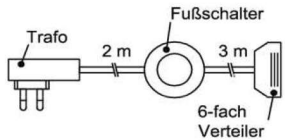

Akzentfarbenschlüssel

Gruppe	Farbton	Best.Nr.
Pr.1	Spalteiche Natur	SEN
Pr.2	Spalteiche Carbondgrau	SEG

Korpus: Salzkammergut Alteiche natur gebürstet

*Akzent Best.Nr.

Trafo-Set 15 Watt

1x Fußschalter
1x Trafo 15 Watt
1x 6-fach Verteiler

Best.Nr.: **TRA15**
Pr.1: