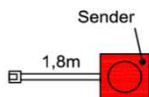

Anwendung:
Signalweiterleitung für Fernseher, HiFi-Anlagen, Spielekonsolen, DVD- & Blu-Ray-Player!

Best.Nr.:

Pr.1:

IR- Repeater Zusatzsender

1 Sender

Zusatzsender für die Signalübertragung in weiteren Multimediafächern!