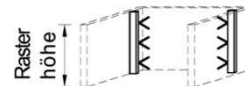

Rückwandbeleuchtung

Rechts- und linksseitige Rückwand-Beleuchtungseinheit!
Anschlussleitung 2,0 m lang

Rasterhöhe	Watt	Bestellnr.	Pr.1
1	3,1	RW10-031	
2	6,2	RW20-062	
3	9,3	RW30-093	
4	12,3	RW40-123