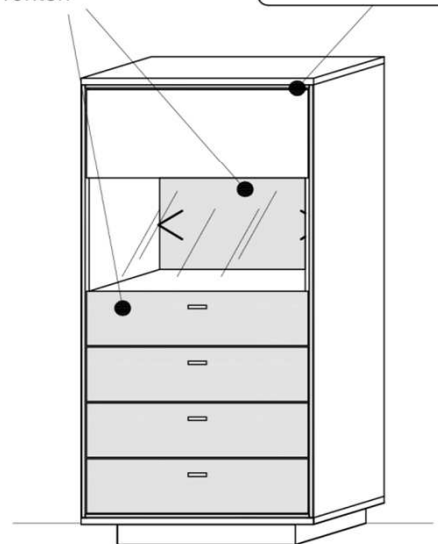

 **Bestellhinweis:**
Akzent Best.Nr. bitte bei der
Bestellung angeben!

Akzentflächen

- Rückwände
- Fronten

 **Rahmen:**
Rahmen ausschließlich
in Akzentfarbe Carbongrau!

Kabelstaufach

- Kabelstaufach für optimale Unterbringung sämtlicher Anschlussleitungen. Realisiert durch ausreichend zurückspringende Rückwand im hinteren Bereich des TV-Unterteils.
- Optional: Kabeldurchlass (siehe Zubehör)