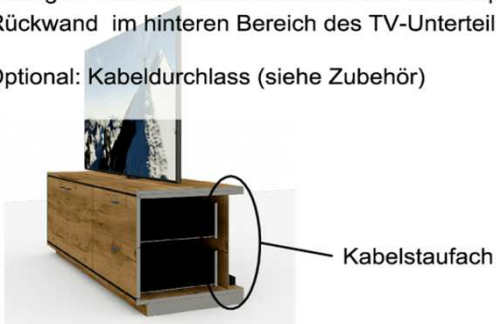

 **Bestellhinweis:**
Akzent Best.Nr. bitte bei der
Bestellung angeben!

Akzentflächen

- Rückwände
- Fronten

 **Rahmen:**
Rahmen ausschließlich
in Akzentfarbe Carbongrau!

Kabelstaufach

- Kabelstaufach für optimale Unterbringung sämtlicher Anschlussleitungen. Realisiert durch ausreichend zurückspringende Rückwand im hinteren Bereich des TV-Unterteils.
- Optional: Kabeldurchlass (siehe Zubehör)