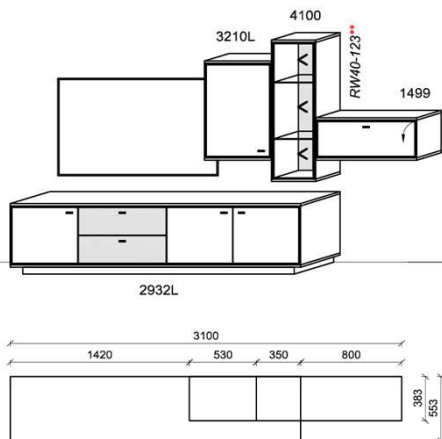

Optionales Zubehör:

1x	Kabeldurchführung	KD2004	
----	-------------------	--------	--

B: 284
H: 196
T: 55,3
Watt: 26,2

Kombination K002

spiegelseitig zur Abbildung: K902

Stck	Bezeichnung	Bestellnr.	Pr.1	Pr.2
1x	TV-Unterteil	2932L-___*		
1x	Hängeelement	3210L		
1x	Hängeregal	4100-___*		
1x	Hängeelement	1499		