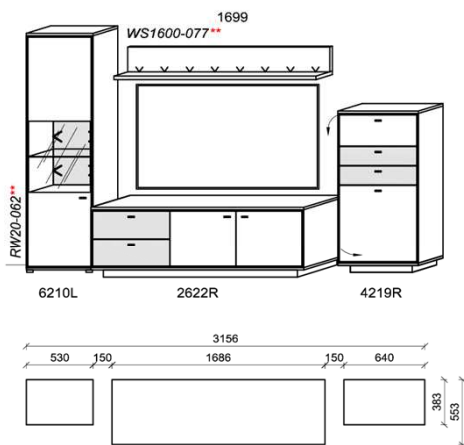

KITZALM - ALPENGLÜCK WOHNEN

Akzentfarbschlüssel

Gruppe	Farbton	Best.Nr.
Pr.1	Spalteiche Natur	SEN
Pr.2	Spalteiche Carbondgrau	SEG

*Akzent Best.Nr.

Kombinationen

Korpus: Salzkammergut Alteiche natur gebürstet

Hinweis

■ = gek. Akzentflächen wahlweise in den angegebenen Farbtönen

** = empfohlene Beleuchtung

Kombination K007

spiegelseitig zur Abbildung: K907

Stck	Bezeichnung	Bestellnr.	Pr.1	Pr.2
1x	Standelement	6210L-___*		
1x	TV-Unterteil	2622R-___*		
1x	Standelement	4219R-___*		
1x	Wandpaneel	1699		

K007-___*Σ
spiegelseitig zur Abbildung: K907-___*

Empfohlenes Beleuchtungspaket:

1x	Rückwandbeleuchtung	RW20-062	
1x	Wandboardbeleuchtung	WS1600-077	
1x	Trafo-Set	TRA15	
1x	Fernsteuerung	FS4	

Optionales Zubehör:

1x	Kabeldurchführung	KD2004	

B: 315,6
H: 204
T: 55,3
Watt: 13,9