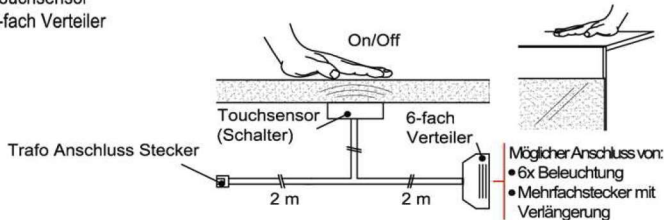

Bestellhinweis
Belastbar bis max. 30 Watt!
Anschluss von max. 1 Trafo!

Best.Nr.: **TSS01**
Pr.1:

Fernsteuerungs-Set (Lichtschaltung)

- 1x Fernsteuerung (4 Kanal)
- 1x Steuereinheit für max 1 Trafo

Warnhinweis:
Belastbar bis max. 60 Watt!