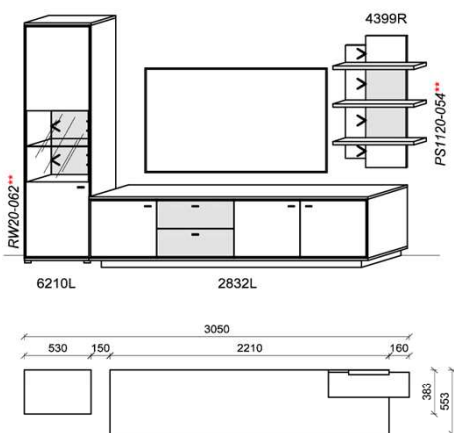

Optionales Zubehör:

1x	Kabeldurchführung	KD2004	
----	-------------------	--------	--

B: 284
H: 196
T: 55,3
Watt: 26,2

Kombination K006

spiegelseitig zur Abbildung: K906

Stck	Bezeichnung	Bestellnr.	Pr.1	Pr.2
1x	Standelement	6210L-___*		
1x	TV-Unterteil	2832L-___*		
1x	Wandpaneel	4399R-___*		