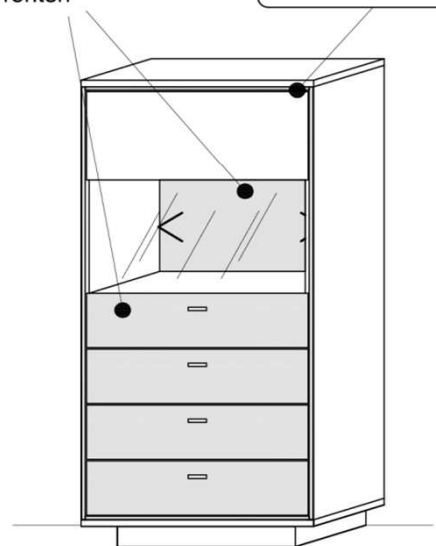

 **Bestellhinweis:**
Akzent Best.Nr. bitte bei der
Bestellung angeben!

Akzentflächen

- Rückwände
- Fronten

 **Rahmen:**
Rahmen ausschließlich
in Akzentfarbe Carbongrau!

Kabelstaufach

- Kabelstaufach für optimale Unterbringung sämtlicher Anschlussleitungen. Realisiert durch ausreichend zurückspringende Rückwand im hinteren Bereich des TV-Unterteils.
- Optional: Kabeldurchlass (siehe Zubehör)