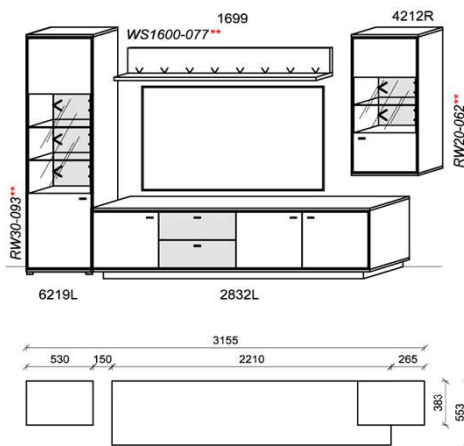

1x	Kabeldurchführung	KD2004	
----	-------------------	--------	--

B: 315,6
H: 204
T: 55,3
Watt: 13,9

Kombination K008

spiegelseitig zur Abbildung: K908

Stck	Bezeichnung	Bestellnr.	Pr.1	Pr.2
1x	Standelement	6219L-___*		
1x	TV-Unterteil	2832L-___*		
1x	Hängeelement	4212R-___*		
1x	Wandpaneel	1699		