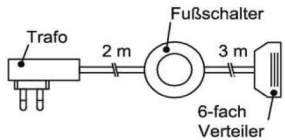

Akzentfarbenschlüssel

Gruppe	Farbton	Best.Nr.
Pr.1	Spalteiche Natur	SEN
Pr.2	Spalteiche Caribongrau	SEG

*Akzent Best.Nr.

Korpus: Salzkammergut Alteiche natur gebürstet

Trafo-Set 15 Watt

- 1x Fußschalter
- 1x Trafo 15 Watt
- 1x 6-fach Verteiler