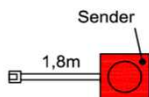

Korpus: Salzkammergut Alteiche natur gebürstet

Akzentfarbschlüssel

Gruppe	Farbton	Best.Nr
Pr.1	Spalteiche Natur	SEN
Pr.2	Spalteiche Carbongrau	SEG

*Akzent Best.Nr.

IR- Repeater (Funkübertragungs-Set)

Der Infrarot-Repeater ermöglicht Ihnen bei geschlossener Möbelklappe die dahinter stehenden Geräte anzusteuern.

Funktion:
Das Infrarot-Signal Ihrer Fernbedienung wird vom Empfänger aufgenommen und über den Sender in das jeweilige Möbelfach an Ihre Geräte weitergeleitet.

Anwendung:
Signalweiterleitung für Fernseher, HiFi-Anlagen, Spielekonsolen, DVD- & Blu-Ray-Player!

Lieferumfang:
1 Sender
1 Empfänger als Möbelaufsteller
1 Netzanschluss

IR01

Best.Nr.:

Pr.1:

IR- Repeater Zusatzsender

1 Sender

Zusatzsender für die Signalübertragung in weiteren Multimediafächern!

SNR01

Best.Nr.:

Pr.1:

Schubkasten Einteilungsset

1 paar Glasteiler für 3 Fächer

Hinweis:

Glasteiler in der Schubkastenbreite variabel einbaubar

Bestellhinweis
Bitte betreffende Type und Schub angeben!

SE02

Best.Nr.:

Pr.1: