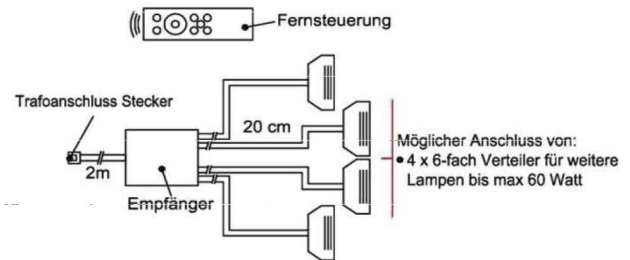

Best.Nr.: **FS4**
Pr.1:

Kabeldurchführung

- 1x Kabeldurchführung für Holzböden
- Durchlassbohrung auf Abdeckplatte hinten mittig!

B: 20,7cm | T: 4,5cm

Bestellhinweis
Bitte TV-Unterteil Type angeben!

Best.Nr.: **KD2004**
Pr.1:

Schubkasten Vollauszug

- 1x Schub Vollauszug für uneingeschränkte Zugriffsmöglichkeit

Bestellhinweis
Bitte betreffende Type und Schub angeben!

Best.Nr.: **SKV01**
Pr.1:

TV Glasaufsatz

Glas wahlweise in Schiefergrau oder Terra getönt.

B: 65 cm
T: 40 cm
H: 12 cm

Glasfarbe
Schiefergrau

Best.Nr.: **0199**
Pr.1:

Glasfarbe
Terra getönt

Best.Nr.: **0188**

Besteckeinsatz

- 1x Besteckeinsatz für Sideboardschubkasten

Wahlweise in zwei Größen:

B: 40,9 cm
T: 30,9 cm
H: 5,0 cm

Best.Nr.: **BE409**
Pr.1:

B: 30,9 cm
T: 30,9 cm
H: 5,0 cm

Best.Nr.: **BE309**