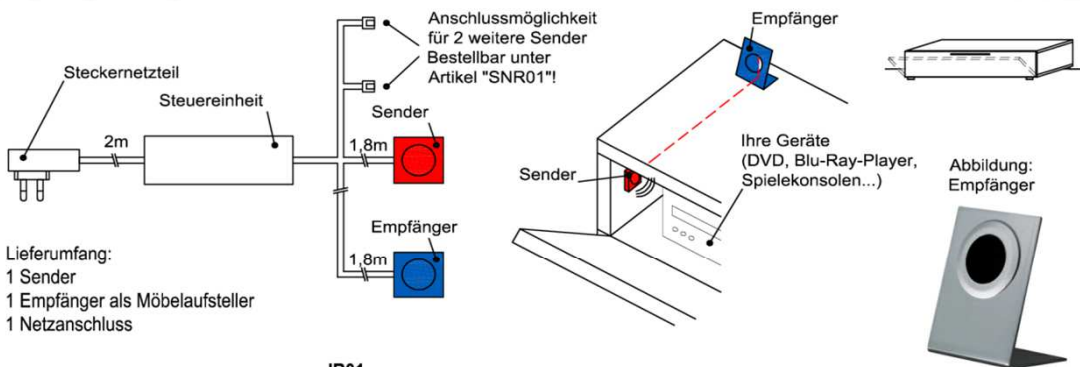

Korpus: Salzkammergut Alteiche natur gebürstet

Akzentfarbschlüssel

Gruppe	Farbton	Best.Nr
Pr.1	Spalteiche Natur	SEN
Pr.2	Spalteiche Carbongrau	SEG

*Akzent Best.Nr.

IR- Repeater (Funkübertragungs-Set)

Der Infrarot-Repeater ermöglicht Ihnen bei geschlossener Möbelklappe die dahinter stehenden Geräte anzusteuern.

Funktion:
Das Infrarot-Signal Ihrer Fernbedienung wird vom Empfänger aufgenommen und über den Sender in das jeweilige Möbelfach an Ihre Geräte weitergeleitet.

Anwendung:
Signalweiterleitung für Fernseher, HiFi-Anlagen, Spielekonsolen, DVD- & Blu-Ray-Player!

Lieferumfang:
1 Sender
1 Empfänger als Möbelaufsteller
1 Netzanschluss

IR01

Best.Nr.:

Pr.1:

IR- Repeater Zusatzsender

1 Sender

Zusatzsender für die Signalübertragung in weiteren Multimediafächern!

SNR01

Best.Nr.:

Pr.1:

Schubkasten Einteilungsset

1 paar Glasteiler für 3 Fächer

Hinweis:

Glasteiler in der Schubkastenbreite variabel einbaubar

Bestellhinweis
Bitte betreffende Type und Schub angeben!

SE02

Best.Nr.:

Pr.1: