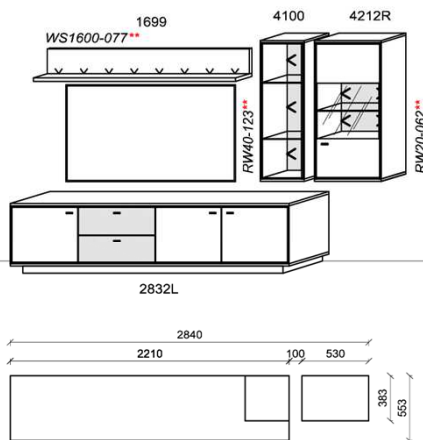

KITZALM - ALPENGLÜCK WOHNEN

Korpus: Salzkammergut Alteiche natur gebürstet

Akzentfarbschlüssel

Gruppe	Farbton	Best.Nr.
Pr.1	Spalteiche Natur	SEN
Pr.2	Spalteiche Carbondgrau	SEG

*Akzent Best.Nr.

Kombinationen

Hinweis

■ = gek. Akzentflächen wahlweise in den angegebenen Farbtönen

** = empfohlene Beleuchtung

Kombination K001

spiegelseitig zur Abbildung: K901

Stck	Bezeichnung	Bestellnr.	Pr.1	Pr.2
1x	TV-Unterteil	2832L-___*		
1x	Hängeelement	4212R-___*		
1x	Hängeregal	4100-___*		
1x	Wandboard	1699		

K001-___*Σ
spiegelseitig zur Abbildung: K901-___*

Empfohlenes Beleuchtungspaket:

1x	Rückwandbeleuchtung	RW20-062	
1x	Rückwandbeleuchtung	RW40-123	
1x	Wandboardbeleuchtung	WS1600-077	
1x	Trafo-Set	TRA30	
1x	Fernsteuerung	FS4	

Optionales Zubehör:

1x	Kabeldurchführung	KD2004	

B: 284
H: 196
T: 55,3
Watt: 26,2