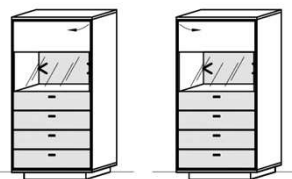

Standelement

1 Tür
1 Klapptür
2 Schübe
B: 64
T: 38,3
H: 138

Best.Nr.: 4219L-_* 4219R-_*
Pr.1:
Pr.2:

Standelement

1 Tür
3 Schübe
B: 64
T: 38,3
H: 138

Best.Nr.: 4213L-_* 4213R-_*
Pr.1:
Pr.2:
Rückwandbel.: RW10-031 3,1 W
= Summe 3,1 W