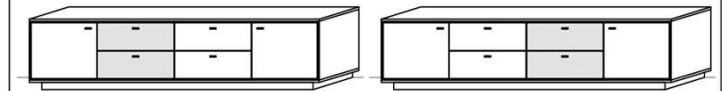

TV-Unterteil

2 Türen
4 Schübe
1 Kabelstufach

B: 230
T: 55,3
H: 60

Best.Nr.: 2924L-_*   2924R-_*
Pr.1:
Pr.2: