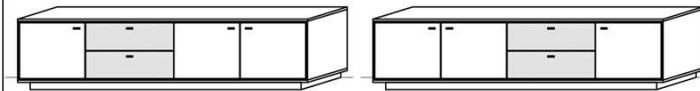

Hinweis

■ = gek. Akzentflächen wahlweise in den angegebenen Farbtönen!

TV-Unterteil

3 Türen
2 Schübe
1 Kabelstufach

B: 230
T: 55,3
H: 60

Best.Nr.: 2932L-_* 2932R-_*
Pr.1:
Pr.2:

TV-Unterteil

2 Türen
4 Schübe
1 Kabelstufach