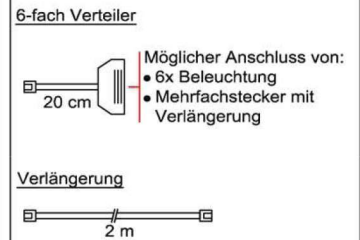

Best.Nr.: **TRA30**
Pr.1:

Trafo-Set 60 Watt

- 1x Fußschalter
- 1x Trafo 60 Watt
- 2x 6-fach Verteiler

Best.Nr.: **TRA60**
Pr.1:

Mehrfachstecker-Set

- 1x 6-fach Verteiler für weitere Beleuchtungen
- 1x 2m Verlängerung