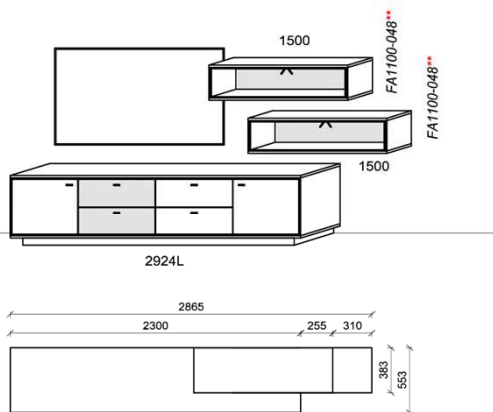

KITZALM - ALPENGLÜCK WOHNEN

Korpus: Salzkammergut Alteiche natur gebürstet

Akzentfarbschlüssel

Gruppe	Farbton	Best.Nr
Pr.1	Spalteiche Natur	SEN
Pr.2	Spalteiche Carbondgrau	SEG

*Akzent Best.Nr.

Kombinationen

Hinweis

■ = gek. Akzentflächen wahlweise in den angegebenen Farbtönen

** = empfohlene Beleuchtung

Kombination K003

spiegelseitig zur Abbildung: K903

Stck	Bezeichnung	Bestellnr.	Pr.1	Pr.2
1x	TV-Unterteil	2924L-___*		
2x	Hängeelement	1500-___* à		
		K003-___* Σ		

spiegelseitig zur Abbildung: K903-___*

Empfohlenes Beleuchtungspaket:

2x	Fachbeleuchtung	FA1100-048 à	
1x	Trafo-Set	TRA15	
1x	Fernsteuerung	FS4	

Optionales Zubehör:

1x	Kabeldurchführung	KD2004	

B: 286,5
H: 151
T: 55,3
Watt: 9,6