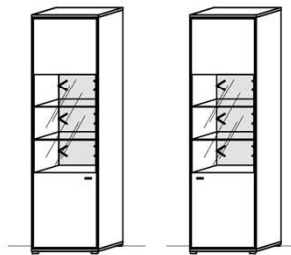

Standelement

1 Tür
B: 53
T: 38,3
H: 204

Best.Nr.: 6219L-_*   6219R-_*
Pr.1:
Pr.2:
Rückwandbel.: RW30-093   9,3 W
= Summe   9,3 W

Standelement

1 Tür
B: 64
T: 38,3
H: 138