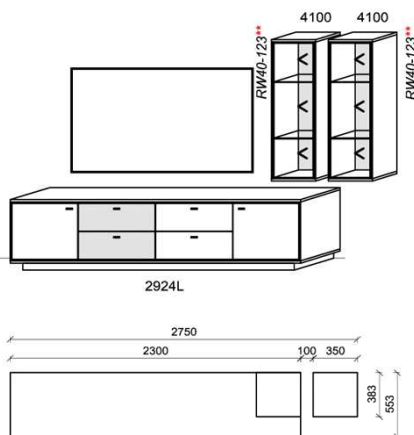

B: 286,5
H: 151
T: 55,3
Watt: 9,6

Kombination K004

spiegelseitig zur Abbildung: K904

Stck	Bezeichnung	Bestellnr.	Pr.1	Pr.2
1x	TV-Unterteil	2924L-___*		
2x	Hängeelement	4100-___* à		
		K004-___* Σ		

spiegelseitig zur Abbildung: K904-___*