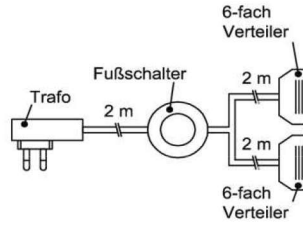

Trafo-Set 60 Watt

- 1x Fußschalter
- 1x Trafo 60 Watt
- 2x 6-fach Verteiler

Best.Nr.: **TRA60**
Pr.1: