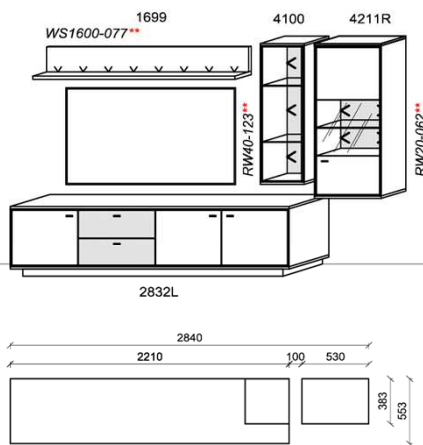

KITZALM - ALPENGLÜCK WOHNEN

Korpus: Salzkammergut Alteiche natur gebürstet

Akzentfarbschlüssel

Gruppe	Farbton	Best.Nr.
Pr.1	Spalteiche Natur	SEN
Pr.2	Spalteiche Carbondgrau	SEG

*Akzent Best.Nr.

Kombinationen

Hinweis

■ = gek. Akzentflächen wahlweise in den angegebenen Farbtönen

** = empfohlene Beleuchtung

Kombination K005

spiegelseitig zur Abbildung: K905

Stck	Bezeichnung	Bestellnr.	Pr.1	Pr.2
1x	TV-Unterteil	2832L-___*		
1x	Hängeelement	4211R-___*		
1x	Hängeregal	4100-___*		
1x	Wandboard	1699		

K005-___*Σ
spiegelseitig zur Abbildung: K905-___*

Empfohlenes Beleuchtungspaket:

1x	Rückwandbeleuchtung	RW20-062	
1x	Rückwandbeleuchtung	RW40-123	
1x	Wandboardbeleuchtung	WS1600-077	
1x	Trafo-Set	TRA30	
1x	Fernsteuerung	FS4	

Optionales Zubehör:

1x	Kabeldurchführung	KD2004	

B: 284
H: 196
T: 55,3
Watt: 26,2