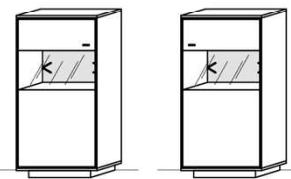

Best.Nr.: 4210L-_*   4210R-_*
Pr.1:
Pr.2:
Rückwandbel.: RW10-031   3,1 W
= Summe   3,1 W