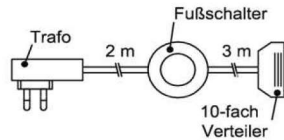

Korpus: Salzkammergut Alteiche natur gebürstet

Trafo-Set 15 Watt

- 1x Fußschalter
- 1x Trafo 15 Watt
- 1x 6-fach Verteiler

Best.Nr.: **TRA15**
Pr.1:

Trafo-Set 30 Watt

- 1x Fußschalter
- 1x Trafo 30 Watt
- 1x 10-fach Verteiler