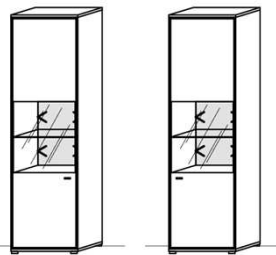

Standelement

1 Tür
B: 53
T: 38,3
H: 204

Best.Nr.: 6210L-_*   6210R-_*
Pr.1:
Pr.2:
Rückwandbel.: RW20-062   6,2 W
= Summe   6,2 W