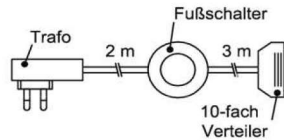

Trafo-Set 30 Watt

1x Fußschalter
1x Trafo 30 Watt
1x 10-fach Verteiler

Best.Nr.: **TRA30**
Pr.1: