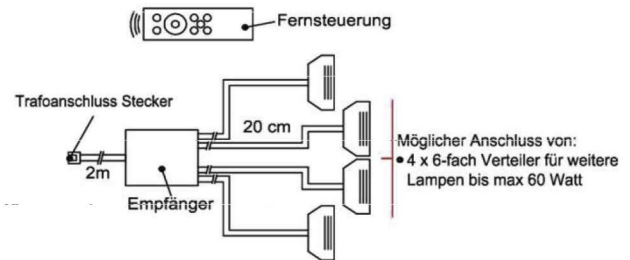

Best.Nr.: **FS4**
Pr.1:

Kabeldurchführung

1x Kabeldurchführung für Holzböden
Durchlassbohrung auf Abdeckplatte hinten mittig!

B: 20,7cm | T: 4,5cm

Bestellhinweis
Bitte TV-Unterteil Type angeben!

Best.Nr.: **KD2004**
Pr.1:

Schubkasten Vollauszug

1x Schub Vollauszug für uneingeschränkte
Zugriffsmöglichkeit

Bestellhinweis
Bitte betreffende Type und
Schub angeben!

Best.Nr.: **SKV01**
Pr.1:

TV Glasaufsatz

Glas wahlweise in Schiefergrau oder
Terra getönt.

B: 65 cm
T: 40 cm
H: 12 cm

Glasfarbe
Schiefergrau

Best.Nr.: **0199**
Pr.1:

Glasfarbe
Terra getönt

0188

Besteckeinsatz

1x Besteckeinsatz für Sideboardschubkasten

Wahlweise in zwei Größen:

B: 40,9 cm
T: 30,9 cm
H: 5,0 cm

Best.Nr.: **BE409**
Pr.1:

B: 30,9 cm
T: 30,9 cm
H: 5,0 cm

BE309