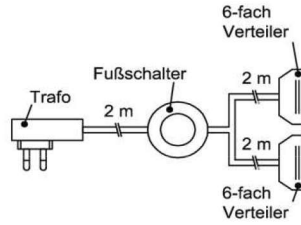

Trafo-Set 60 Watt

1x Fußschalter
1x Trafo 60 Watt
2x 6-fach Verteiler

Best.Nr.: **TRA60**
Pr.1: