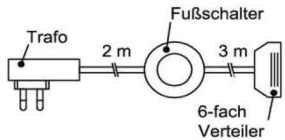

Akzentfarbenschlüssel

Gruppe	Farbton	Best.Nr.
Pr.1	Spalteiche Natur	SEN
Pr.2	Spalteiche Caribongrau	SEG

*Akzent Best.Nr.

Korpus: Salzkammergut Alteiche natur gebürstet

Trafo-Set 15 Watt

1x Fußschalter
1x Trafo 15 Watt
1x 6-fach Verteiler

Best.Nr.: **TRA15**
Pr.1: