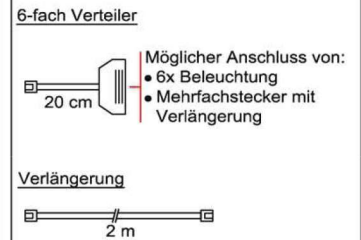

Mehrfachstecker-Set

1x 6-fach Verteiler für weitere
Beleuchtungen
1x 2m Verlängerung

Best.Nr.: **MFV06**
Pr.1:

Touchsensor-Set (Lichtschaltung)

Verdeckter Lichtschalter für komfortables Schalten durch Berühren der Korpusoberfläche!

1x Touchsensor
1x 6-fach Verteiler