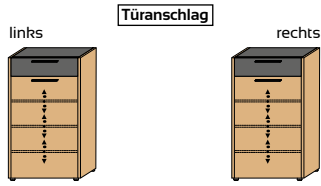

Absetzungen in Lack matt Schwarz, Grau oder Weiß.

KOMMODEN

1 Schubkasten / 1 Tür
3 Holz-E-Böden, verstellbar

ART. NR. 120 li. NR. 121 re.
B/H/T 61 / 103 / 37 61 / 103 / 37

1 Schubkasten / 2 Türen
3 Holz-E-Böden, verstellbar