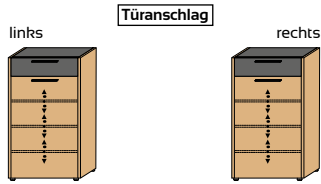

Absetzungen in Lack matt Schwarz, Grau oder Weiß.

KOMMODEN

1 Schubkasten / 1 Tür
3 Holz-E-Böden, verstellbar

ART. NR. 120 li. NR. 121 re.
B/H/T 61 / 103 / 37 61 / 103 / 37

1 Schubkasten / 2 Türen
3 Holz-E-Böden, verstellbar