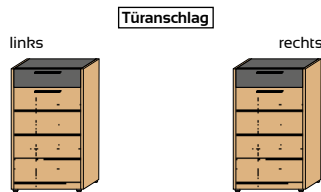

ART. NR. 122
B/H/T 86 / 103 / 37

SCHUHKOMMODE

ca. 30 Paar Schuhe
1 Schubkasten / 3 Türen
8 Holz-E-Böden, verstellbar

ART. NR. 136
B/H/T 127 / 126 / 37

SCHUHSCHRÄNKE

ca. 8 Paar Schuhe
1 Schubkasten / 1 Tür
4 Schuhgitterböden

ART. NR. 130 li. NR. 131 re.
B/H/T 61 / 103 / 37 61 / 103 / 37

ca. 16 Paar Schuhe
1 Schubkasten / 2 Türen
4 Schuhgitterböden

ART. NR. 132
B/H/T 86 / 103 / 37

DIELENSCHRANK

2 Türen
▶ 1 Konstr.-Holzboden, fest
1 Kleiderstange