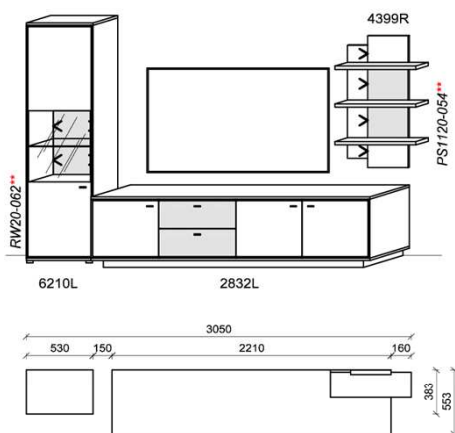

Optionales Zubehör:

1x	Kabeldurchführung	KD2004	
----	-------------------	--------	--

B: 284
H: 196
T: 55,3
Watt: 26,2

Kombination K006

spiegelseitig zur Abbildung: K906

Stck	Bezeichnung	Bestellnr.	Pr.1	Pr.2
1x	Standelement	6210L-___*		
1x	TV-Unterteil	2832L-___*		
1x	Wandpaneel	4399R-___*		