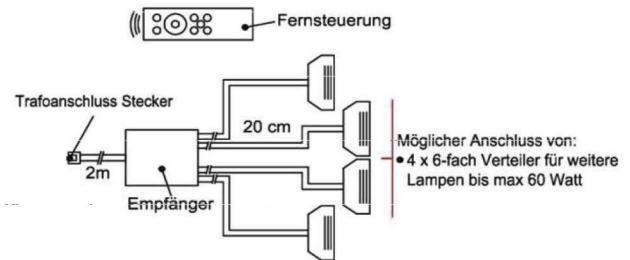

Best.Nr.: **FS4**

Pr.1:

Kabeldurchführung

- 1x Kabeldurchführung für Holzböden
- Durchlassbohrung auf Abdeckplatte hinten mittig!

B: 20,7cm | T: 4,5cm

Bestellhinweis

Bitte TV-Unterteil Type angeben!

Best.Nr.: **KD2004**

Pr.1:

Schubkasten Vollauszug

- 1x Schub Vollauszug für uneingeschränkte Zugriffsmöglichkeit

Bestellhinweis

Bitte betreffende Type und Schub angeben!

Best.Nr.: **SKV01**

Pr.1:

TV Glasaufsatz

Glas wahlweise in Schiefergrau oder Terra getönt.

B: 65 cm
T: 40 cm
H: 12 cm

Glasfarbe
Schiefergrau

Best.Nr.: **0199**

Pr.1:

Glasfarbe
Terra getönt

Best.Nr.: **0188**

Besteckeinsatz

- 1x Besteckeinsatz für Sideboardschubkasten

Wahlweise in zwei Größen:

B: 40,9 cm
T: 30,9 cm
H: 5,0 cm

Best.Nr.: **BE409**

Pr.1:

B: 30,9 cm
T: 30,9 cm
H: 5,0 cm

Best.Nr.: **BE309**