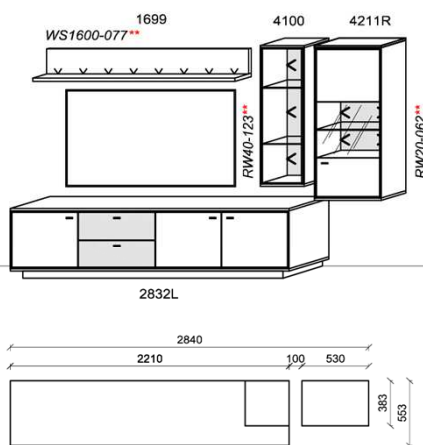

KITZALM - ALPENGLÜCK WOHNEN

Korpus: Salzkammergut Alteiche natur gebürstet

Akzentfarbschlüssel

Gruppe	Farbton	Best.Nr.
Pr.1	Spalteiche Natur	SEN
Pr.2	Spalteiche Carbondgrau	SEG

*Akzent Best.Nr.

Kombinationen

Hinweis

■ = gek. Akzentflächen wahlweise in den angegebenen Farbtönen

** = empfohlene Beleuchtung

Kombination K005

spiegelseitig zur Abbildung: K905

Stck	Bezeichnung	Bestellnr.	Pr.1	Pr.2
1x	TV-Unterteil	2832L-___*		
1x	Hängeelement	4211R-___*		
1x	Hängeregal	4100-___*		
1x	Wandboard	1699		

K005-___*Σ
spiegelseitig zur Abbildung: K905-___*

Empfohlenes Beleuchtungspaket:

1x	Rückwandbeleuchtung	RW20-062	
1x	Rückwandbeleuchtung	RW40-123	
1x	Wandboardbeleuchtung	WS1600-077	
1x	Trafo-Set	TRA30	
1x	Fernsteuerung	FS4	

Optionales Zubehör:

1x	Kabeldurchführung	KD2004	

B: 284
H: 196
T: 55,3
Watt: 26,2