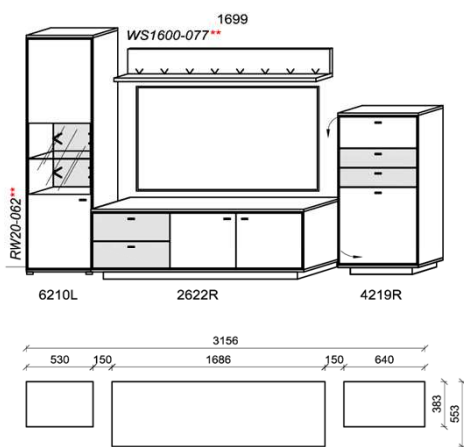

KITZALM - ALPENGLÜCK WOHNEN

Akzentfarbschlüssel

Gruppe	Farbton	Best.Nr.
Pr.1	Spalteiche Natur	SEN
Pr.2	Spalteiche Carbondgrau	SEG

*Akzent Best.Nr.

Kombinationen

Korpus: Salzkammergut Alteiche natur gebürstet

Hinweis

■ = gek. Akzentflächen wahlweise in den angegebenen Farbtönen

** = empfohlene Beleuchtung

Kombination K007

spiegelseitig zur Abbildung: K907

Stck	Bezeichnung	Bestellnr.	Pr.1	Pr.2
1x	Standelement	6210L-___*		
1x	TV-Unterteil	2622R-___*		
1x	Standelement	4219R-___*		
1x	Wandpaneel	1699		

K007-___*Σ
spiegelseitig zur Abbildung: K907-___*

Empfohlenes Beleuchtungspaket:

1x	Rückwandbeleuchtung	RW20-062	
1x	Wandboardbeleuchtung	WS1600-077	
1x	Trafo-Set	TRA15	
1x	Fernsteuerung	FS4	

Optionales Zubehör:

1x	Kabeldurchführung	KD2004	

B: 315,6
H: 204
T: 55,3
Watt: 13,9