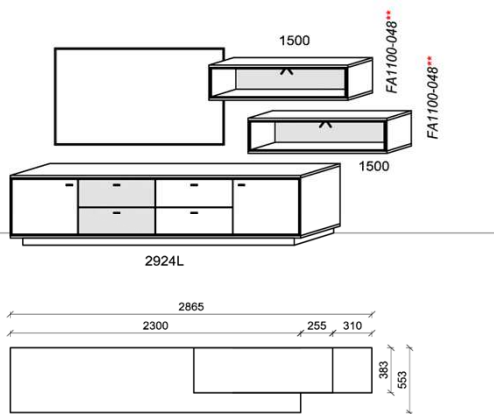

KITZALM - ALPENGLÜCK WOHNEN

Korpus: Salzkammergut Alteiche natur gebürstet

Akzentfarbschlüssel

Gruppe	Farbton	Best.Nr
Pr.1	Spalteiche Natur	SEN
Pr.2	Spalteiche Carbongrau	SEG

*Akzent Best.Nr.

Kombinationen

Hinweis

■ = gek. Akzentflächen wahlweise in den angegebenen Farbtönen

** = empfohlene Beleuchtung

Kombination K003

spiegelseitig zur Abbildung: K903

Stck	Bezeichnung	Bestellnr.	Pr.1	Pr.2
1x	TV-Unterteil	2924L-___*		
2x	Hängeelement	1500-___* à		
		K003-___* Σ		

spiegelseitig zur Abbildung: K903-___*

Empfohlenes Beleuchtungspaket:

2x	Fachbeleuchtung	FA1100-048 à	
1x	Trafo-Set	TRA15	
1x	Fernsteuerung	FS4	

Optionales Zubehör:

1x	Kabeldurchführung	KD2004	

B: 286,5
H: 151
T: 55,3
Watt: 9,6