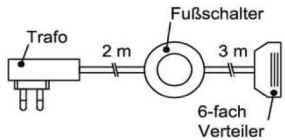

Korpus: Salzkammergut Alteiche natur gebürstet

Akzentfarbschlüssel

Gruppe	Farbton	Best.Nr.
Pr.1	Spalteiche Natur	SEN
Pr.2	Spalteiche Carbondgrau	SEG

*Akzent Best.Nr.

Trafo-Set 15 Watt

- 1x Fußschalter
- 1x Trafo 15 Watt
- 1x 6-fach Verteiler

Best.Nr.: **TRA15**

Pr.1: