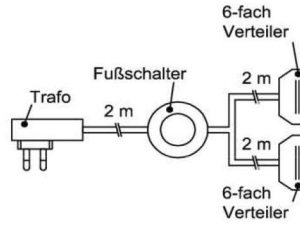

Trafo-Set 60 Watt

- 1x Fußschalter
- 1x Trafo 60 Watt
- 2x 6-fach Verteiler

Best.Nr.: **TRA60**

Pr.1: