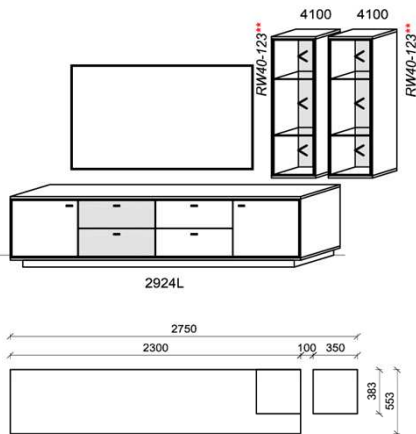

B: 286,5
H: 151
T: 55,3
Watt: 9,6

Kombination K004

spiegelseitig zur Abbildung: K904

Stck	Bezeichnung	Bestellnr.	Pr.1	Pr.2
1x	TV-Unterteil	2924L-___*		
2x	Hängeelement	4100-___* à		
		K004-___* Σ		

spiegelseitig zur Abbildung: K904-___*