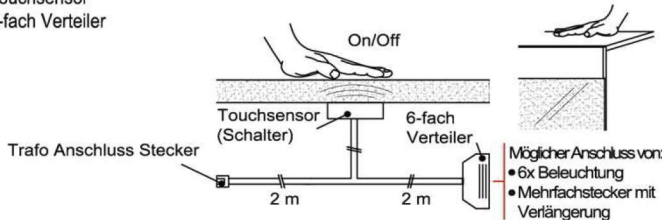

Bestellhinweis

Belastbar bis max. 30 Watt!
Anschluss von max. 1 Trafo!

Best.Nr.: **TSS01**

Pr.1:

Fernsteuerungs-Set (Lichtschaltung)

- 1x Fernsteuerung (4 Kanal)
- 1x Steuereinheit für max 1 Trafo

Warnhinweis:
Belastbar bis max. 60 Watt!