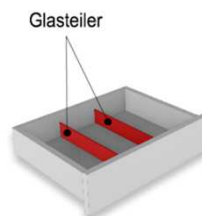

Best.Nr.:

Pr.1:

Schubkasten Einteilungsset

1 paar Glasteiler für 3 Fächer

Hinweis:

Glasteiler in der Schubkastenbreite variabel einbaubar

Bestellhinweis
Bitte betreffende Type und Schub angeben!

SE02