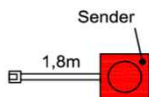

Lieferumfang:
1 Sender
1 Empfänger als Möbelaufsteller
1 Netzanschluss

IR01

Best.Nr.:

Pr.1:

IR- Repeater Zusatzsender

1 Sender

Zusatzsender für die Signalübertragung in weiteren Multimediafächern!

SNR01