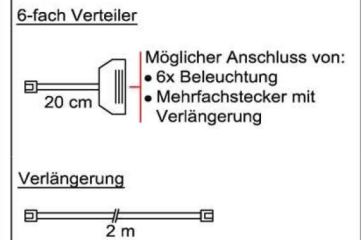

Pr.1:

Trafo-Set 60 Watt

- 1x Fußschalter
- 1x Trafo 60 Watt
- 2x 6-fach Verteiler

Best.Nr.: **TRA60**

Pr.1:

Mehrfachstecker-Set

- 1x 6-fach Verteiler für weitere Beleuchtungen
- 1x 2m Verlängerung

Best.Nr.: **MFV06**