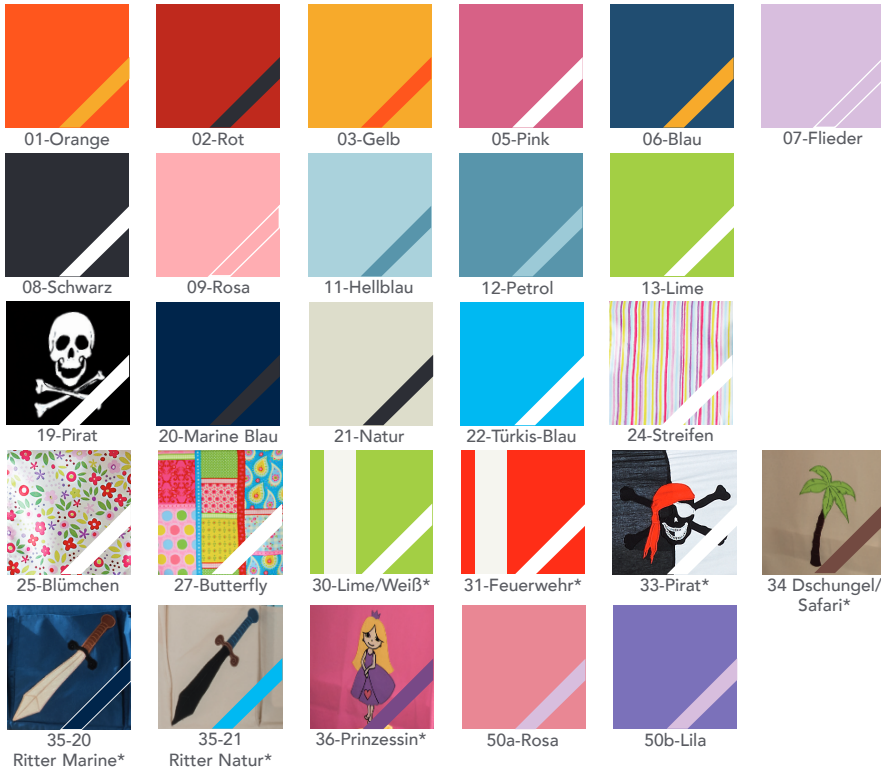

FANTASYKIDS-FARBEN

Nutzen Sie diese einzigartige Möglichkeit. Gestalten Sie Ihre individuelle Farbkombination doch einfach selbst. Entscheiden Sie sich für eine oder zwei Farben.

Vorhang Spielhöhle 4-teilig:

* Stoffe 30, 31, 33, 34, 35-20, 35-21 und 36 nur als komplettes Vorhang-Set lieferbar (wie abgebildet)

Bei Bestellung bitte A, B, C, D jeweils Farbnamen angeben!

Art.-Nr.	Einzelbetten, inkl. Rollrost, Matratzenmaß: 90 x 200 cm	Kiefer massiv
201-10		natur
201-20	belastbar: max.90-100 kg	laugentfarbig
201-30		weiß
201-60	mit 2 Rollschubkästen Außenmaß (B/H/T): 210 x 63,5 x 100 cm	Merlin multicolor
202-10		natur
202-20	belastbar: max.90-100 kg	laugentfarbig
202-30	Außenmaß (B/H/T): 210 x 63,5 x 100 cm	weiß
203-10		natur
203-20	belastbar: max.90-100 kg	laugentfarbig
203-30	Außenmaß (B/H/T): 210 x 63,5 x 100 cm	weiß
204-10		natur
204-20	belastbar: max.90-100 kg	laugentfarbig
204-30	mit 1 Bettschubkasten (BT: 190 x 90 cm) Außenmaß (B/H/T): 210 x 63,5 x 100 cm	weiß
205-10		natur
205-20	belastbar: max.90-100 kg	laugentfarbig
205-30	mit 1 Bettschubkasten und 2 Rollschubkästen Außenmaß (B/H/T): ca. 210 x 80 x 100 cm	weiß

Art.-Nr.	Halbhohe Betten, teilbar mit Rollrost Matratzenmaß: 90 x 200 cm	Kiefer massiv
301-10		natur
301-20	Zwischenmaß: ca. 70 cm belastbar: max.90-100 kg	laugentfarbig
301-30	Außenmaß (B/H/T): 210 x 117 x 110 cm	weiß
302-10		natur
302-20	Zwischenmaß: ca. 70 cm belastbar: max.90-100 kg	laugentfarbig
302-30	Außenmaß (B/H/T): 210 x 117 x 123 cm	weiß
303-10		natur
303-20	Zwischenmaß: ca. 70 cm belastbar: max.90-100 kg	laugentfarbig
303-30	Außenmaß (B/H/T): 210 x 117 x 230 cm	weiß
309-10		natur
309-20	Zwischenmaß: ca. 70 cm belastbar: max.90-100 kg	laugentfarbig
309-30	Außenmaß (B/H/T): 210 x 117 x 230 cm	weiß

Art.-Nr.	Halbhohe Betten, teilbar mit Rollrost Matratzenmaß: 90 x 200 cm	Kiefer massiv
901-10	Holz-Dekoelement für halbhohe Betten	natur
901-20		laugentfarbig
901-30		weiß / flieder
901-34		weiß
901-40		weiß / laugentfarbig
901-60		Merlin multicolor
902-xx	Vorhang Spielhöhle (4-teilig)	Höhe: ca. 72 cm xx = Farbe(numer / Mehrfachbezeichnung (siehe Infanskids-Farben))
902-1tlg.xx	Vorhang Spielhöhle - zusätzlich Seitenteil A	
908-50	Vorhang Spielhöhle (4-teilig)	rosalia

Art.-Nr.	Mittelhohe Betten, teilbar inkl. Rollrost Matratzenmaß: 90 x 200 cm	Kiefer massiv
307-10		natur
307-20	Zwischenmaß: ca. 93 cm belastbar: max.90-100 kg	laugentfarbig
307-30	Außenmaß (B/H/T): 210 x 140 x 110 cm	weiß
308-10		natur
308-20	Zwischenmaß: ca. 93 cm belastbar: max.90-100 kg	laugentfarbig
308-30	Außenmaß (B/H/T): 210 x 140 x 128 cm	weiß
604-10		natur
604-20	Bettkombination verschiebbar Zwischenmaß: ca. 93 cm belastbar: max.90-100 kg	laugentfarbig
604-30	B/H/T: ca. 217 - 413 x 140 x 110 cm	weiß
903-10	Holz-Dekoelement für mittelhohe Betten	natur
903-20		laugentfarbig
903-30		weiß/flieder
903-34		weiß
903-40		weiß / laugentfarbig
903-60		Merlin multicolor
902a-xx	Vorhang Spielhöhle (4-teilig)	Höhe: ca. 95 cm xx = Farbe(numer / Mehrfachbezeichnung (siehe Infanskids-Farben))
902a-1tlg.xx	Vorhang Spielhöhle - zusätzlich Seitenteil A	
908a-50	Vorhang Spielhöhle (4-teilig)	rosalia