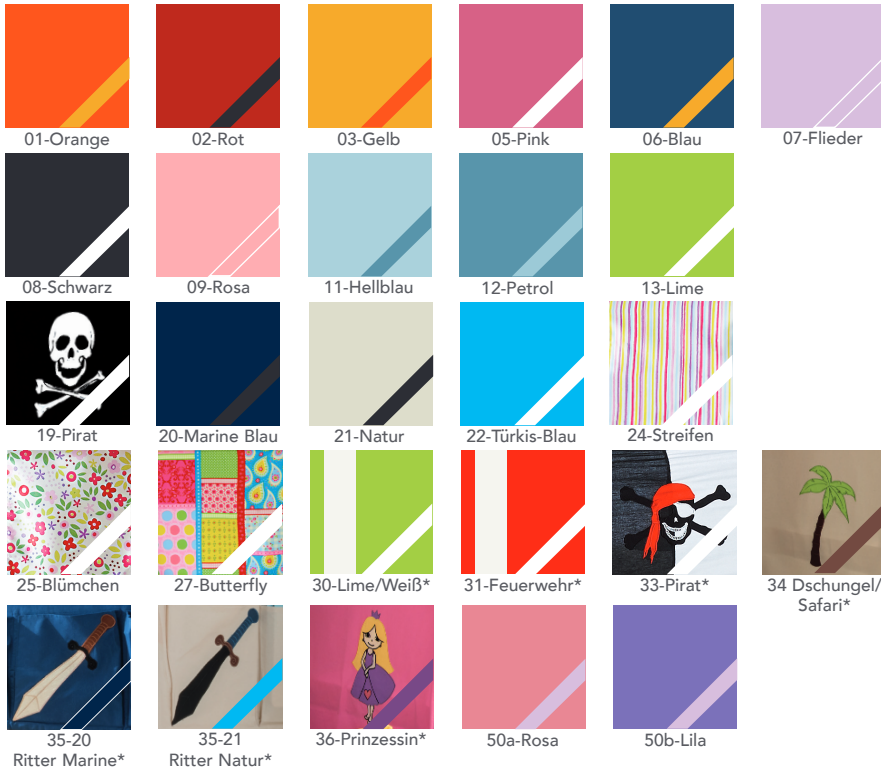

FANTASYKIDS-FARBEN

Nutzen Sie diese einzigartige Möglichkeit. Gestalten Sie Ihre individuelle Farbkombination doch einfach selbst. Entscheiden Sie sich für eine oder zwei Farben.

Vorhang Spielhöhle 4-teilig:

* Stoffe 30, 31, 33, 34, 35-20, 35-21 und 36 nur als komplettes Vorhang-Set lieferbar (wie abgebildet)

Bei Bestellung bitte A, B, C, D jeweils Farbnamen angeben!

Typenliste 2022

Art.-Nr.	Einzelbetten, inkl. Rollrost, Matratzenmaß: 90 x 200 cm	Kiefer massiv
201-10		natur
201-20	belastbar: max.90-100 kg	laugentfarbig
201-30		weiß
201-60	mit 2 Rollschubkästen Außenmaß (B/H/T): 210 x 63,5 x 100 cm	Merlin multicolor
202-10		natur
202-20	belastbar: max.90-100 kg	laugentfarbig
202-30	Außenmaß (B/H/T): 210 x 63,5 x 100 cm	weiß
203-10		natur
203-20	belastbar: max.90-100 kg	laugentfarbig
203-30	Außenmaß (B/H/T): 210 x 63,5 x 100 cm	weiß
204-10		natur
204-20	belastbar: max.90-100 kg	laugentfarbig
204-30	mit 1 Bettschubkasten (BT: 190 x 90 cm) Außenmaß (B/H/T): 210 x 63,5 x 100 cm	weiß
205-10		natur
205-20	belastbar: max.90-100 kg	laugentfarbig
205-30	mit 1 Bettschubkasten und 2 Rollschubkästen Außenmaß (B/H/T): ca. 210 x 80 x 100 cm	weiß

Art.-Nr.	Halbhohe Betten, teilbar mit Rollrost Matratzenmaß: 90 x 200 cm	Kiefer massiv
301-10		natur
301-20	Zwischenmaß: ca. 70 cm belastbar: max.90-100 kg	laugentfarbig
301-30	Außenmaß (B/H/T): 210 x 117 x 110 cm	weiß
302-10		natur
302-20	Zwischenmaß: ca. 70 cm belastbar: max.90-100 kg	laugentfarbig
302-30	Außenmaß (B/H/T): 210 x 117 x 123 cm	weiß
303-10		natur
303-20	Zwischenmaß: ca. 70 cm belastbar: max.90-100 kg	laugentfarbig
303-30	Außenmaß (B/H/T): 210 x 117 x 230 cm	weiß
309-10		natur
309-20	Zwischenmaß: ca. 70 cm belastbar: max.90-100 kg	laugentfarbig
309-30	Außenmaß (B/H/T): 210 x 117 x 230 cm	weiß

Art.-Nr.	Halbhohe Betten, teilbar mit Rollrost Matratzenmaß: 90 x 200 cm	Kiefer massiv
901-10	Holz-Dekoelement für halbhohe Betten	natur
901-20		laugentfarbig
901-30		weiß / flieder
901-34		weiß
901-40		weiß / laugentfarbig
901-60		Merlin multicolor
902-xx	Vorhang Spielhöhle (4-teilig)	xx = Farbe(numer / Mehrfachbezeichnung (siehe Infanskids-Farben))
902-1tlg.xx	Vorhang Spielhöhle - zusätzlich Seitenteil A	
908-50	Vorhang Spielhöhle (4-teilig)	rosalia

Art.-Nr.	Mittelhohe Betten, teilbar inkl. Rollrost Matratzenmaß: 90 x 200 cm	Kiefer massiv
307-10		natur
307-20	Zwischenmaß: ca. 93 cm belastbar: max.90-100 kg	laugentfarbig
307-30	Außenmaß (B/H/T): 210 x 140 x 110 cm	weiß
308-10		natur
308-20	Zwischenmaß: ca. 93 cm belastbar: max.90-100 kg	laugentfarbig
308-30	Außenmaß (B/H/T): 210 x 140 x 128 cm	weiß
604-10		natur
604-20	Bettkombination verschiebbar Zwischenmaß: ca. 93 cm belastbar: max.90-100 kg	laugentfarbig
604-30	B/H/T: ca. 217 - 413 x 140 x 110 cm	weiß
903-10	Holz-Dekoelement für mittelhohe Betten	natur
903-20		laugentfarbig
903-30		weiß/flieder
903-34		weiß
903-40		weiß / laugentfarbig
903-60		Merlin multicolor
902a-xx	Vorhang Spielhöhle (4-teilig)	xx = Farbe(numer / Mehrfachbezeichnung (siehe Infanskids-Farben))
902a-1tlg.xx	Vorhang Spielhöhle - zusätzlich Seitenteil A	
908a-50	Vorhang Spielhöhle (4-teilig)	rosalia