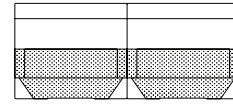

Kopfteilhöhe 95cm

**Smartliving
Doppelbetten**

* Stellmaße des Bettes in Klammern

schwebendes Fußteil NIEDRIG	Höhe (in cm)	Breite (in cm)		Polsterkopfteil	B160 (168)*	B180 (187)*	B200 (207)
		Tiefe (in cm)					
	H50	T200 (214)*		86428	86429	86430	
Sonderlänge		T190 (204)*		64878	64879	64880	
Sonderlänge		T210 (224)*		64881	64882	64883	
Sonderlänge		T220 (234)*		64884	64885	64886	

* Stellmaße des Bettes in Klammern

schwebendes Fußteil HOCH	Höhe (in cm)	Breite (in cm)		Polsterkopfteil	B160 (168)*	B180 (187)*	B200 (207)
		Tiefe (in cm)					
	H65	T200 (214)*		86431	86432	86433	
Sonderlänge		T190 (204)*		75589	75590	75591	
Sonderlänge		T210 (224)*		75592	75593	75594	
Sonderlänge		T220 (234)*		75595	75596	75597	

schwebendes Komfortbett mit Polsterkopfteil

Modell-Nr.

SI

Polsterkopfteil	
LA	Lederlook graphit
LO	Lederlook bianco
LG	Lederlook beige
LU	Lederlook grau

Bettrahmen/Fußteil	
06	Dekor Sonoma Eiche
15	Dekor Trüffel Eiche
18	Dekor Hellgrau
24	Dekor Buche
33	Dekor Anthrazit
36	Dekor vulkan
59	Dekor sepia
60	Dekor Eiche natur
91	Dekor Sand
96	Dekor weiß

Kopfteilhöhe 95cm

**Smartliving
Twinbetten**

* Stellmaße des Bettes in Klammern

schwebendes Fußteil NIEDRIG	Höhe (in cm)	Breite (in cm)		Polsterkopfteil	B160 (176)*	B180 (196)*	B200 (216)*
		Tiefe (in cm)					
	H50	T200 (214)*		86434	86435	86436	
Sonderlänge		T190 (204)*		64890	64891	64892	
Sonderlänge		T210 (224)*		64893	64894	64895	
Sonderlänge		T220 (234)*		64896	64897	64898	