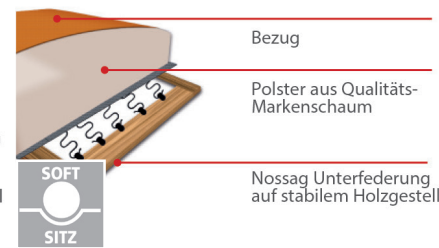

Möbel Letz GmbH
Am Gewerbepark 11
06895 Zahna-Elster

Tel.: 035383 - 6018 50

Fax.: 035383 - 6018 17

Modell HAPPY

PASST
IMMER

maßGENAU.
Polstermöbel im Wunschmaß

Maßgenaue Planung – cm-genau!

Zahlreiche Kombinations- und Bezugsvarianten möglich!

Sitzhärten:

Komfortsitz mit Federkern

Softsitz mit Markenschaum

Komfortfunktionen:

Kopfteilverstellung (Mehrpreis)

motorische Relaxfunktion wandfrei

Besonderheiten

2 Sitzhöhen zur Auswahl