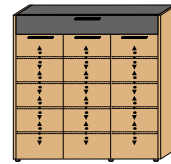

SCHUHKOMMODE

ca. 30 Paar Schuhe
1 Schubkasten / 3 Türen
8 Holz-E-Böden, verstellbar