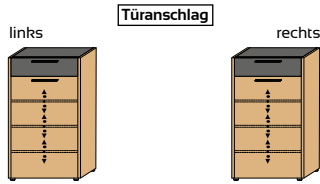

Die Eleganz der Natur in Kombination mit modernem Lack ...

Korpus Eiche bianco furniert, Fronten Balkeneiche furniert.

Absetzungen in Lack matt Schwarz, Grau oder Weiß.

KOMMODEN

1 Schubkasten / 1 Tür
3 Holz-E-Böden, verstellbar

ART. NR. 120 li. NR. 121 re.
B/H/T 61 / 103 / 37 61 / 103 / 37

1 Schubkasten / 2 Türen
3 Holz-E-Böden, verstellbar

ART. NR. 122
B/H/T 86 / 103 / 37