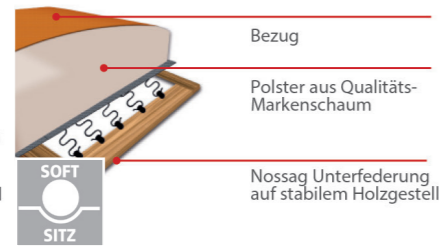

Softsitz mit Markenschaum