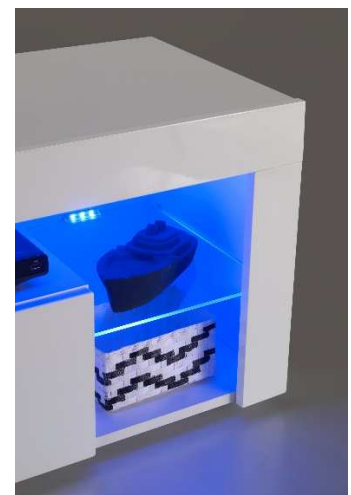

5901730805895

Gewicht in kg

35,5

Logistikdaten

Colli	Verpackungsmaß (LxBxH)	Volumen (m ³)	Gewicht (kg)
1	166,8x45,4x10,8cm	0,082	35,5

Bezeichnung

TV Lowboard GOAL 3

STOLKOM
DIE TISCHMANUFAKTUR

Beschreibung

Lowboard mit 4 SK und 6 offenen Fächern
Korpus weiß Nachbildung
Front MDF tiefgezogen weiß HG
4 Glasböden mit LED Beleuchtung,
zusätzliche LED-Beleuchtung im Korpus

Artikel-Nummer

83-677-17

Mischbarkeit