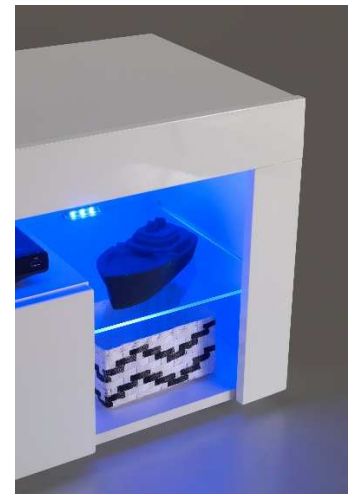

Bezeichnung

TV Lowboard GOAL 1

STOLKOM
DIE TISCHMANUFAKTUR

Beschreibung

Lowboard mit 1 Klappe und 4 offenen Fächern
Korpus weiß Nachbildung
Front MDF tiefgezogen weiß HG
2 Glasböden mit LED Beleuchtung,
zusätzliche LED-Beleuchtung im Korpus

Artikel-Nummer

83-678-17

Mischbarkeit

ca. - Maße (B/H/T in cm)

153/44/44 cm

Anzahl Colli

1

EAN-Code

5901730805895

Gewicht in kg

35,5

Logistikdaten

Colli	Verpackungsmaß (LxBxH)	Volumen (m³)	Gewicht (kg)
1	166,8x45,4x10,8cm	0,082	35,5