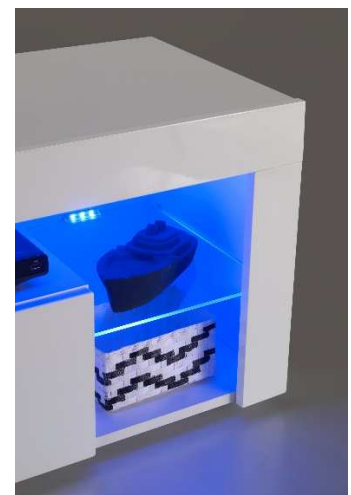

Bezeichnung

TV Lowboard GOAL 1

STOLKOM
DIE TISCHMANUFAKTUR

Beschreibung

Lowboard mit 1 Klappe und 4 offenen Fächern
Korpus weiß Nachbildung
Front MDF tiefgezogen weiß HG
2 Glasböden mit LED Beleuchtung,
zusätzliche LED-Beleuchtung im Korpus

Artikel-Nummer

83-678-17

Mischbarkeit

ca. - Maße (B/H/T in cm)

153/44/44 cm

Anzahl Colli

1

EAN-Code

5901730805895

Gewicht in kg

35,5

Logistikdaten

Colli	Verpackungsmaß (LxBxH)	Volumen (m³)	Gewicht (kg)
1	166,8x45,4x10,8cm	0,082	35,5