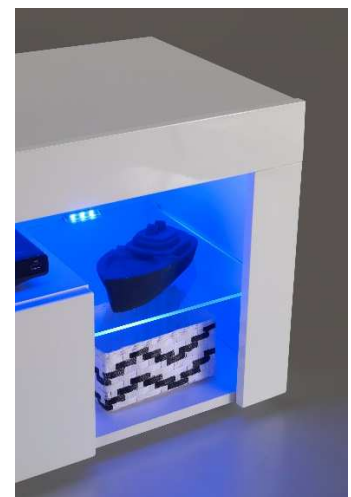

Bezeichnung

TV Lowboard GOAL 1

STOLKOM
DIE TISCHMANUFAKTUR

Beschreibung

Lowboard mit 1 Klappe und 4 offenen Fächern
Korpus weiß Nachbildung
Front MDF tiefgezogen weiß HG
2 Glasböden mit LED Beleuchtung,
zusätzliche LED-Beleuchtung im Korpus

Artikel-Nummer

83-678-17

Mischbarkeit

ca. - Maße (B/H/T in cm)

153/44/44 cm

Anzahl Colli

1

EAN-Code

5901730805895

Gewicht in kg

35,5

Logistikdaten

Colli	Verpackungsmaß (LxBxH)	Volumen (m³)	Gewicht (kg)
1	166,8x45,4x10,8cm	0,082	35,5