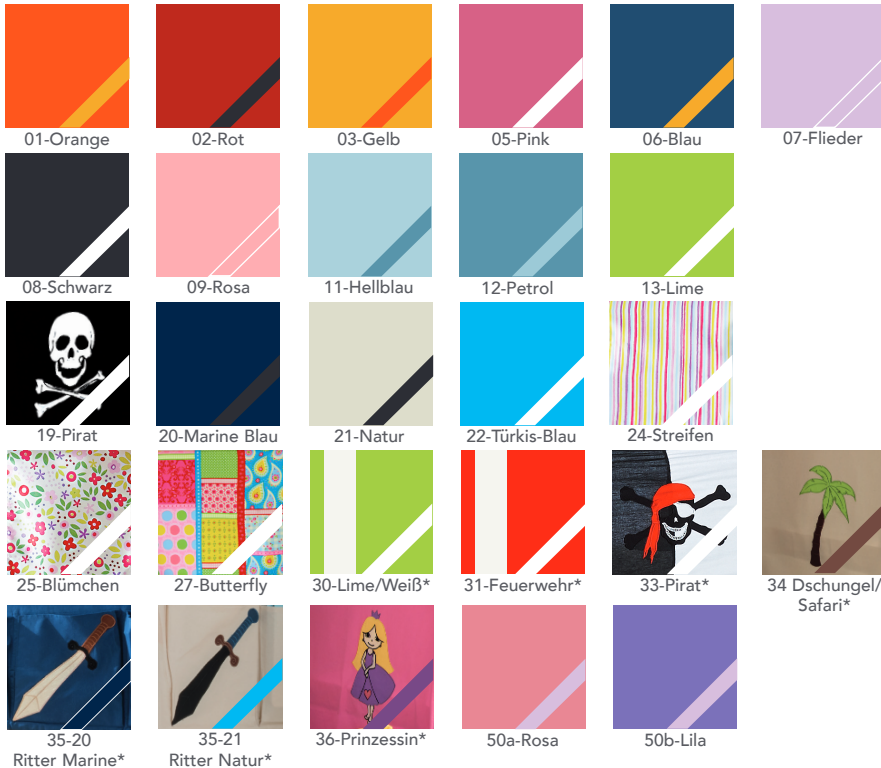

## FANTASYKIDS-FARBEN

Nutzen Sie diese einzigartige Möglichkeit. Gestalten Sie Ihre individuelle Farbkombination doch einfach selbst. Entscheiden Sie sich für eine oder zwei Farben.

Vorhang Spielhöhle 4-teilig: